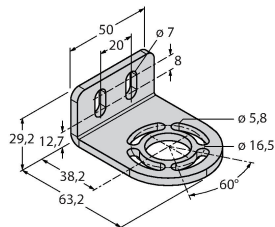

Technische Daten

Elektrischer Anschluss	Steckverbinder, M12 x 1
Aderzahl	5
Umgebungstemperatur	0...+50 °C
Schutzart	IP65
Betriebsspannungsanzeige	LED, grün
Tests/Zulassungen	
Vibrationsfestigkeit	10-55 Hz bei 0,35 mm
Schockprüfung	10 g bei 16 ms (6000 Zyklen)
Zulassungen	CE, cULus listed

Montagezubehör

EZA-MBK-11

3071470

Montagewinkel, schwarz, Stahl,
für EZ-ARRAY und EZ-SCREEN
Standard und Kaskade 14 & 30 mm

EZA-MBK-12

3071756