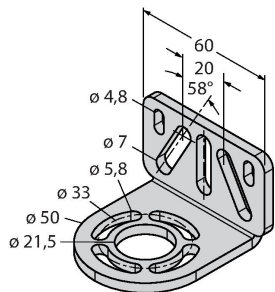

## Montagezubehör

EZA-MBK-11

3071470

Montagewinkel, schwarz, Stahl,  
für EZ-ARRAY und EZ-SCREEN  
Standard und Kaskade 14 & 30 mm

EZA-MBK-12

3071756

Montagewinkel, schwarz, Stahl,  
für EZ-ARRAY und EZ-SCREEN  
Standard und Kaskade 14 & 30 mm

EZA-MBK-20

3072587

Montagewinkel, schwarz, Stahl,  
für EZ-ARRAY und EZ-SCREEN  
Standard 14 & 30 mm

## Anschlusszubehör

Maßbild	Typ	Ident-No.	
	QDE-515D	3070880	Anschlussleitung für Sicherheitslichtvorhänge, PVC, gelb, Länge 4.57 m, Kupplung, M12 x 1, 5-polig
	QDE-525D	3070881	Anschlusskabel, PVC, gelb, Länge: 7.62 m, Kupplung, M12 x 1, 5-polig
	QDE-550D	3070882	Anschlussleitung für Sicherheitslichtvorhänge, PVC, gelb, Länge 15.3 m, Kupplung, M12 x 1, 5-polig
	QDE-575D	3071464	Anschlusskabel, PVC, gelb, Länge: 22.9 m, Kupplung, M12 x 1, 5-polig
	QDE-5100D	3071465	Anschlussleitung für Sicherheitslichtvorhänge, PVC, gelb, Länge 30.5 m, Kupplung, M12 x 1, 5-polig
	DEE2R-51D	3072333	Anschlusskabel, PVC, gelb, Länge: 0.31 m, Kupplung, M12 x 1, 5-polig, auf Stecker, M12 x 1, 5-polig
	DEE2R-53D	3072334	Anschlusskabel, PVC, gelb, Länge: 0.91 m, Kupplung, M12 x 1, 5-polig, auf Stecker, M12 x 1, 5-polig
	DEE2R-58D_	3072636	Anschlusskabel, PVC, gelb, Länge: 2.44 m, Kupplung, M12 x 1, 5-polig, auf Stecker, M12 x 1, 5-polig
	DEE2R-515D	3072335	Anschlusskabel, PVC, gelb, Länge: 4.57 m, Kupplung, M12 x 1, 5-polig, auf Stecker, M12 x 1, 5-polig
	DEE2R-525D	3072336	Anschlusskabel, PVC, gelb, Länge: 7.62 m, Kupplung, M12 x 1, 5-polig, auf Stecker, M12 x 1, 5-polig
	DEE2R-550D	3072337	Anschlusskabel, PVC, gelb, Länge: 15.2 m, Kupplung, M12 x 1, 5-polig, auf Stecker, M12 x 1, 5-polig
	DEE2R-575D	3072338	Anschlusskabel, PVC, gelb, Länge: 22.9 m, Kupplung, M12 x 1, 5-polig, auf Stecker, M12 x 1, 5-polig
	DEE2R-5100D	3072339	Anschlusskabel, PVC, gelb, Länge: 30.5 m, Kupplung, M12 x 1, 5-polig, auf Stecker, M12 x 1, 5-polig
	DEE2R-58D	3094307	Anschlusskabel, PVC, gelb, Länge: 2.44 m, Kupplung, M12 x 1, 5-polig, auf Stecker, M12 x 1, 5-polig