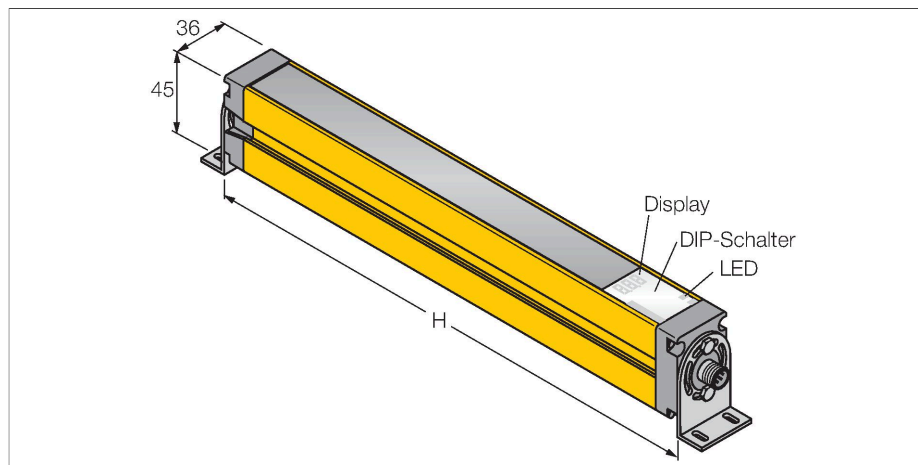

SLSE14-1650P8

Personenschutz Lichtvorhang – Sender

Technische Daten

Typ	SLSE14-1650P8
Ident-No.	3073866
Optische Daten	
Funktion	Lichtvorhang
Lichtart	IR
Wellenlänge	950 nm
Optische Auflösung	14 mm
Reichweite	100...6000 mm
Überwachungsfeldhöhe	1650 mm
Anzahl der Strahlen	220
Mit Mutingfunktion	Nein
Scan Code	Einstellbar
Elektrische Daten	
Betriebsspannung	20...28 VDC
Restwelligkeit	< 10 % U_{ss}
DC Bemessungsbetriebsstrom	≤ 275 mA
max. Ausgangsstrom sicherer Ausgang	0.5 mA
Kurzschlusschutz	ja
Verpolungsschutz	ja
Ansprechzeit typisch	< 30 ms
Mit Wiederanlaufperre	Ja
Ausblendung möglich	Ja
Mechanische Daten	
Bauform	Quader, EZ-Screen
Abmessungen	45 x 36 x 1719 mm
Gehäusewerkstoff	Metall, AL, Gelber Polyester
Linse	Kunststoff, Acryl

Merkmale

- Stecker M12 x 1, 8-polig
- Schutzart IP65
- Einstellung über DIP-Schalter
- Betriebsspannung 24 VDC +/-15%
- Auflösung 14 mm
- Überwachungsfeldhöhe 1650 mm
- Bei jedem Gerät sind zwei Haltewinkel EZA-MBK-11 im Lieferumfang enthalten, bei Gerätelängen ab 900 mm ein zusätzlicher Haltewinkel EZA-MBK-12

Anschlussbild

Funktionsprinzip

Der hochauflösende Personenschutz-Sicherheitslichtvorhang besteht aus Sender und Empfänger. Da das System optisch synchronisiert wird, ist keine Verdrahtung zwischen der Sende- und Empfangseinheit erforderlich. Die Sicherheitsschaltausgänge des Empfängers werden direkt mit einem Lastrelais verbunden und bewirken den sofortigen Stopp des gefährlichen Maschinenzyklus. Über die zweikanalige Überwachung des Schaltgerätes und den diversitär redundanten Aufbau, bei dem zwei Prozessoren eine gegenseitige Kontrolle bewirken, wird die Personenschutzart Typ 4 nach IEC 61496 erfüllt.