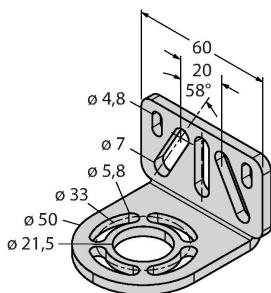

EZA-MBK-20

3072587

Montagewinkel, schwarz, Stahl,
für EZ-ARRAY und EZ-SCREEN
Standard 14 & 30 mm

Anschlusszubehör

Maßbild	Typ	Ident-No.	
	QDE-815D	3070883	Anschlussleitung für Sicherheitslichtvorhänge, PVC, gelb, Länge 4.57 m, Kupplung, M12 x 1, 8-polig
	QDE-825D	3070884	Anschlussleitung für Sicherheitslichtvorhänge, PVC, gelb, Länge 7.62 m, Kupplung, M12 x 1, 8-polig
	QDE-850D	3070885	Anschlussleitung für Sicherheitslichtvorhänge, PVC, gelb, Länge 15.3 m, Kupplung, M12 x 1, 8-polig
	QDE-875D	3071466	Anschlussleitung für Sicherheitslichtvorhänge, PVC, gelb, Länge 22.9 m, Kupplung, M12 x 1, 8-polig
	QDE-8100D	3071467	Anschlussleitung für Sicherheitslichtvorhänge, PVC, gelb, Länge 30.5 m, Kupplung, M12 x 1, 8-polig
	DEE2R-81D	3072205	Anschlusskabel, PVC, gelb, Länge: 0.31 m, Kupplung, M12 x 1, 8-polig, auf Stecker, M12 x 1, 8-polig
	DEE2R-83D	3072206	Anschlusskabel, PVC, gelb, Länge: 0.91 m, Kupplung, M12 x 1, 8-polig, auf Stecker, M12 x 1, 8-polig
	DEE2R-88D_	3072635	Anschlusskabel, PVC, gelb, Länge: 2.44 m, Kupplung, M12 x 1, 8-polig, auf Stecker, M12 x 1, 8-polig
	DEE2R-815D	3072207	Anschlusskabel, PVC, gelb, Länge: 4.57 m, Kupplung, M12 x 1, 8-polig, auf Stecker, M12 x 1, 8-polig
	DEE2R-825D	3072208	Anschlusskabel, PVC, gelb, Länge: 7.62 m, Kupplung, M12 x 1, 8-polig, auf Stecker, M12 x 1, 8-polig
	DEE2R-850D	3072209	Anschlusskabel, PVC, gelb, Länge: 15.2 m, Kupplung, M12 x 1, 8-polig, auf Stecker, M12 x 1, 8-polig
	DEE2R-875D	3072210	Anschlusskabel, PVC, gelb, Länge: 22.9 m, Kupplung, M12 x 1, 8-polig, auf Stecker, M12 x 1, 8-polig
	DEE2R-8100D	3072211	Anschlusskabel, PVC, gelb, Länge: 30.5 m, Kupplung, M12 x 1, 8-polig, auf Stecker, M12 x 1, 8-polig
	CSB-M1280M1280	3075375	Y-Verteiler, PVC, gelb mit Stecker, M12 x 1, 8-polig auf 2 x 0.3 m Kabel, PVC, gelb, mit Kupplung, M12 x 1, 8-polig
	CSB-M1281M1281	3073252	Y-Verteiler, PVC, gelb, Länge: 0.3 m mit Stecker, M12 x 1, 8-polig auf 2 x 0.3 m Kabel, PVC, gelb, mit Kupplung, M12 x 1, 8-polig
	CSB-M1288M1281	3073253	Y-Verteiler, PVC, gelb, Länge: 2.5 m mit Stecker, M12 x 1, 8-polig auf 2 x 0.3 m Kabel, PVC, gelb, mit Kupplung, M12 x 1, 8-polig
	CSB-M12815M1281	3073254	Y-Verteiler, PVC, gelb, Länge: 4.6 m mit Stecker, M12 x 1, 8-polig auf 2 x 0.3 m