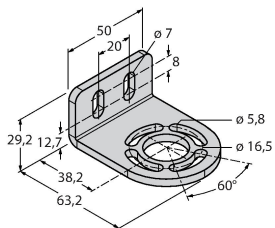

Technische Daten

Kaskadierbar	Nein
Elektrischer Anschluss	Kabel mit Steckverbinder, M12 x 1
Aderzahl	8
Umgebungstemperatur	0...+50 °C
Schutzart	IP65
Betriebsspannungsanzeige	LED, grün
Tests/Zulassungen	
Vibrationsfestigkeit	10-55 Hz bei 0,35 mm
Schockprüfung	10 g bei 16 ms (6000 Zyklen)
Zulassungen	CE, cULus listed

Montagezubehör

EZA-MBK-11

3071470

Montagewinkel, schwarz, Stahl,
für EZ-ARRAY und EZ-SCREEN
Standard und Kaskade 14 & 30 mm

EZA-MBK-12

3071756