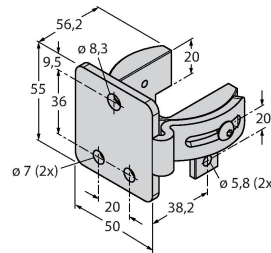

Montagewinkel, schwarz, Stahl,
für EZ-ARRAY und EZ-SCREEN
Standard und Kaskade 14 & 30 mm

EZA-MBK-20

3072587