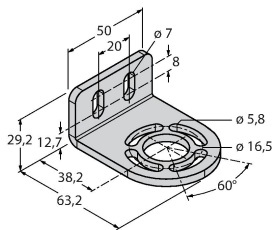

Technische Daten

Kaskadierbar	Nein
Elektrischer Anschluss	Kabel mit Steckverbinder, M12 x 1
Aderzahl	8
Umgebungstemperatur	0...+50 °C
Schutzart	IP65
Betriebsspannungsanzeige	LED, grün
Tests/Zulassungen	
Vibrationsfestigkeit	10-55 Hz bei 0,35 mm
Schockprüfung	10 g bei 16 ms (6000 Zyklen)
Zulassungen	CE, cULus listed

Montagezubehör

EZA-MBK-11

3071470

Montagewinkel, schwarz, Stahl,
für EZ-ARRAY und EZ-SCREEN
Standard und Kaskade 14 & 30 mm

EZA-MBK-12

3071756