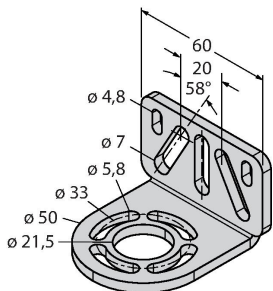

EZA-MBK-20

3072587

Montagewinkel, schwarz, Stahl,
für EZ-ARRAY und EZ-SCREEN
Standard 14 & 30 mm

Anschlusszubehör

Maßbild	Typ	Ident-No.	
	QDE-815D	3070883	Anschlussleitung für Sicherheitslichtvorhänge, PVC, gelb, Länge 4.57 m, Kupplung, M12 x 1, 8-polig
	QDE-825D	3070884	Anschlussleitung für Sicherheitslichtvorhänge, PVC, gelb, Länge 7.62 m, Kupplung, M12 x 1, 8-polig
	QDE-850D	3070885	Anschlussleitung für Sicherheitslichtvorhänge, PVC, gelb, Länge 15.3 m, Kupplung, M12 x 1, 8-polig
	QDE-875D	3071466	Anschlussleitung für Sicherheitslichtvorhänge, PVC, gelb, Länge 22.9 m, Kupplung, M12 x 1, 8-polig
	QDE-8100D	3071467	Anschlussleitung für Sicherheitslichtvorhänge, PVC, gelb, Länge 30.5 m, Kupplung, M12 x 1, 8-polig
	DEE2R-81D	3072205	Anschlusskabel, PVC, gelb, Länge: 0.31 m, Kupplung, M12 x 1, 8-polig, auf Stecker, M12 x 1, 8-polig
	DEE2R-83D	3072206	Anschlusskabel, PVC, gelb, Länge: 0.91 m, Kupplung, M12 x 1, 8-polig, auf Stecker, M12 x 1, 8-polig
	DEE2R-88D_	3072635	Anschlusskabel, PVC, gelb, Länge: 2.44 m, Kupplung, M12 x 1, 8-polig, auf Stecker, M12 x 1, 8-polig
	DEE2R-815D	3072207	Anschlusskabel, PVC, gelb, Länge: 4.57 m, Kupplung, M12 x 1, 8-polig, auf Stecker, M12 x 1, 8-polig
	DEE2R-825D	3072208	Anschlusskabel, PVC, gelb, Länge: 7.62 m, Kupplung, M12 x 1, 8-polig, auf Stecker, M12 x 1, 8-polig
	DEE2R-850D	3072209	Anschlusskabel, PVC, gelb, Länge: 15.2 m, Kupplung, M12 x 1, 8-polig, auf Stecker, M12 x 1, 8-polig
	DEE2R-875D	3072210	Anschlusskabel, PVC, gelb, Länge: 22.9 m, Kupplung, M12 x 1, 8-polig, auf Stecker, M12 x 1, 8-polig
	DEE2R-8100D	3072211	Anschlusskabel, PVC, gelb, Länge: 30.5 m, Kupplung, M12 x 1, 8-polig, auf Stecker, M12 x 1, 8-polig
	CSB-M1280M1280	3075375	Y-Verteiler, PVC, gelb mit Stecker, M12 x 1, 8-polig auf 2 x 0.3 m Kabel, PVC, gelb, mit Kupplung, M12 x 1, 8-polig
	CSB-M1281M1281	3073252	Y-Verteiler, PVC, gelb, Länge: 0.3 m mit Stecker, M12 x 1, 8-polig auf 2 x 0.3 m Kabel, PVC, gelb, mit Kupplung, M12 x 1, 8-polig
	CSB-M1288M1281	3073253	Y-Verteiler, PVC, gelb, Länge: 2.5 m mit Stecker, M12 x 1, 8-polig auf 2 x 0.3 m Kabel, PVC, gelb, mit Kupplung, M12 x 1, 8-polig
	CSB-M12815M1281	3073254	Y-Verteiler, PVC, gelb, Länge: 4.6 m mit Stecker, M12 x 1, 8-polig auf 2 x 0.3 m