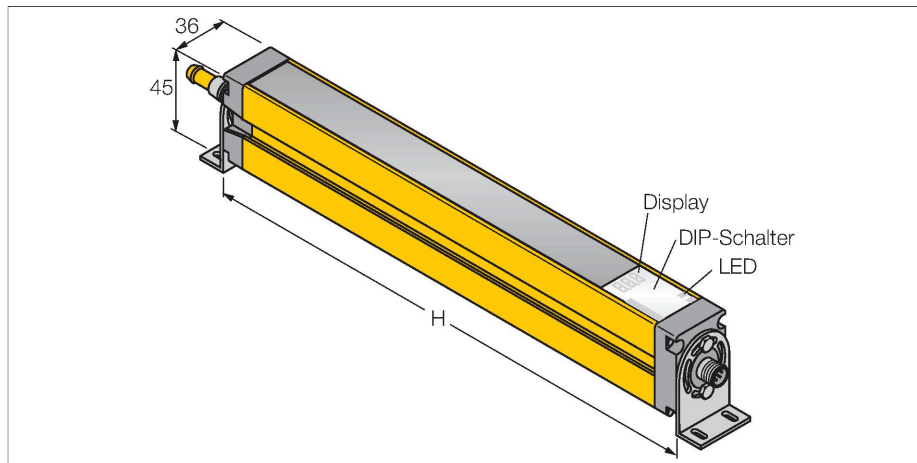

SLSCR30-750P8

Personenschutz Lichtvorhang – kaskadierbarer Empfänger

Merkmale

- Stecker M12 x 1, 8-polig
- Blanking Funktion
- Kaskadierbar bis 4 Module
- Schutzart IP65
- Einstellung über DIP-Schalter
- Betriebsspannung 24 VDC +-15%
- Auflösung 30 mm
- Überwachungsfeldhöhe 750 mm
- Bei jedem Gerät sind zwei Haltewinkel EZA-MBK-11 im Lieferumfang enthalten, bei Gerätelängen ab 900 mm ein zusätzlicher Haltewinkel EZA-MBK-12

Technische Daten

Typ	SLSCR30-750P8
Ident-No.	3073940
Optische Daten	
Funktion	Lichtvorhang
Optische Auflösung	30 mm
Reichweite	100...18000 mm
Überwachungsfeldhöhe	750 mm
Anzahl der Strahlen	50
Mit Mutingfunktion	Nein
Scan Code	Einstellbar
Elektrische Daten	
Betriebsspannung	20...28 VDC
Restwelligkeit	< 10 % U _{ss}
DC Bemessungsbetriebsstrom	≤ 275 mA
Leerlaufstrom	≤ 275 mA
max. Ausgangsstrom sicherer Ausgang	0.5 mA
Kurzschlusschutz	ja
Verpolungsschutz	ja
Ausgangsfunktion	2 x Öffner, 2 x PNP
Stromausgang	0...500 mA
Anzahl der sicheren Halbleiter-Ausgänge	2
Ansprechzeit typisch	< 17 ms
Mit Wiederanlaufsperr	Ja
Ausblendung möglich	Ja
Mechanische Daten	
Bauform	Quader, EZ-Screen
Abmessungen	45 x 36 x 821 mm

Anschlussbild

Funktionsprinzip

Der hochauflösende Personenschutz-Sicherheitslichtvorhang besteht aus Sender und Empfänger. Da das System optisch synchronisiert wird, ist keine Verdrahtung zwischen der Sende- und Empfangseinheit erforderlich. Die Sicherheitsschaltausgänge des Empfängers werden direkt mit einem Lastrelais verbunden und bewirken den sofortigen Stopp des gefährlichen Maschinenzyklus. Über die zweikanalige Überwachung des Schaltgerätes und den diversitär redundanten Aufbau, bei dem zwei Prozessoren eine gegenseitige Kontrolle bewirken, wird die Personenschutzart Typ 4 nach IEC 61496 erfüllt.