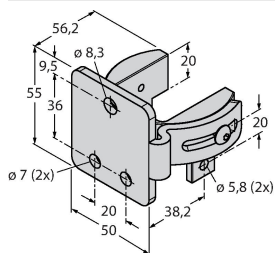

EZA-MBK-12

3071756

Montagewinkel, schwarz, Stahl,
für EZ-ARRAY und EZ-SCREEN
Standard und Kaskade 14 & 30 mm