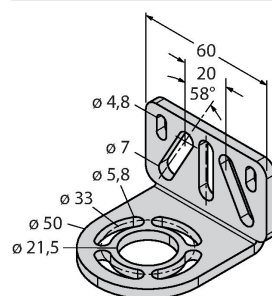

Anschlusszubehör

Maßbild	Typ	Ident-No.	
	QDE-815D	3070883	Anschlussleitung für Sicherheitslichtvorhänge, PVC, gelb, Länge 4.57 m, Kupplung, M12 x 1, 8-polig
	QDE-825D	3070884	Anschlussleitung für Sicherheitslichtvorhänge, PVC, gelb, Länge 7.62 m, Kupplung, M12 x 1, 8-polig
	QDE-850D	3070885	Anschlussleitung für Sicherheitslichtvorhänge, PVC, gelb, Länge 15.3 m, Kupplung, M12 x 1, 8-polig
	QDE-875D	3071466	Anschlussleitung für Sicherheitslichtvorhänge, PVC, gelb, Länge 22.9 m, Kupplung, M12 x 1, 8-polig
	QDE-8100D	3071467	Anschlussleitung für Sicherheitslichtvorhänge, PVC, gelb, Länge 30.5 m, Kupplung, M12 x 1, 8-polig
	DEE2R-81D	3072205	Anschlusskabel, PVC, gelb, Länge: 0.31 m, Kupplung, M12 x 1, 8-polig, auf Stecker, M12 x 1, 8-polig
	DEE2R-83D	3072206	Anschlusskabel, PVC, gelb, Länge: 0.91 m, Kupplung, M12 x 1, 8-polig, auf Stecker, M12 x 1, 8-polig
	DEE2R-88D_	3072635	Anschlusskabel, PVC, gelb, Länge: 2.44 m, Kupplung, M12 x 1, 8-polig, auf Stecker, M12 x 1, 8-polig
	DEE2R-815D	3072207	Anschlusskabel, PVC, gelb, Länge: 4.57 m, Kupplung, M12 x 1, 8-polig, auf Stecker, M12 x 1, 8-polig
	DEE2R-825D	3072208	Anschlusskabel, PVC, gelb, Länge: 7.62 m, Kupplung, M12 x 1, 8-polig, auf Stecker, M12 x 1, 8-polig
	DEE2R-850D	3072209	Anschlusskabel, PVC, gelb, Länge: 15.2 m, Kupplung, M12 x 1, 8-polig, auf Stecker, M12 x 1, 8-polig
	DEE2R-875D	3072210	Anschlusskabel, PVC, gelb, Länge: 22.9 m, Kupplung, M12 x 1, 8-polig, auf Stecker, M12 x 1, 8-polig
	DEE2R-8100D	3072211	Anschlusskabel, PVC, gelb, Länge: 30.5 m, Kupplung, M12 x 1, 8-polig, auf Stecker, M12 x 1, 8-polig
	CSB-M1280M1280	3075375	Y-Verteiler, PVC, gelb mit Stecker, M12 x 1, 8-polig auf 2 x 0.3 m Kabel, PVC, gelb, mit Kupplung, M12 x 1, 8-polig
	CSB-M1281M1281	3073252	Y-Verteiler, PVC, gelb, Länge: 0.3 m mit Stecker, M12 x 1, 8-polig auf 2 x 0.3 m Kabel, PVC, gelb, mit Kupplung, M12 x 1, 8-polig
	CSB-M1288M1281	3073253	Y-Verteiler, PVC, gelb, Länge: 2.5 m mit Stecker, M12 x 1, 8-polig auf 2 x 0.3 m Kabel, PVC, gelb, mit Kupplung, M12 x 1, 8-polig
	CSB-M12815M1281	3073254	Y-Verteiler, PVC, gelb, Länge: 4.6 m mit Stecker, M12 x 1, 8-polig auf 2 x 0.3 m