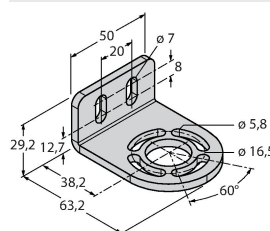

## Montagezubehör

EZA-MBK-21

3073319

Montagewinkel, schwarz, Stahl,  
für EZ-ARRAY und EZ-SCREEN  
Standard und Kaskade 14 & 30 mm

EZA-MBK-11

3071470

Montagewinkel, schwarz, Stahl,  
für EZ-ARRAY und EZ-SCREEN  
Standard und Kaskade 14 & 30 mm