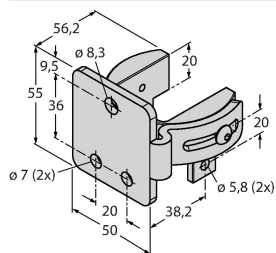

EZA-MBK-12

3071756

Montagewinkel, schwarz, Stahl,
für EZ-ARRAY und EZ-SCREEN
Standard und Kaskade 14 & 30 mm