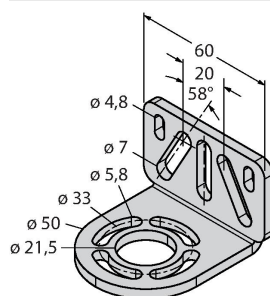

## Anschlusszubehör

Maßbild	Typ	Ident-No.	
	QDE-815D	3070883	Anschlussleitung für Sicherheitslichtvorhänge, PVC, gelb, Länge 4.57 m, Kupplung, M12 x 1, 8-polig
	QDE-825D	3070884	Anschlussleitung für Sicherheitslichtvorhänge, PVC, gelb, Länge 7.62 m, Kupplung, M12 x 1, 8-polig
	QDE-850D	3070885	Anschlussleitung für Sicherheitslichtvorhänge, PVC, gelb, Länge 15.3 m, Kupplung, M12 x 1, 8-polig
	QDE-875D	3071466	Anschlussleitung für Sicherheitslichtvorhänge, PVC, gelb, Länge 22.9 m, Kupplung, M12 x 1, 8-polig
	QDE-8100D	3071467	Anschlussleitung für Sicherheitslichtvorhänge, PVC, gelb, Länge 30.5 m, Kupplung, M12 x 1, 8-polig
	DEE2R-81D	3072205	Anschlusskabel, PVC, gelb, Länge: 0.31 m, Kupplung, M12 x 1, 8-polig, auf Stecker, M12 x 1, 8-polig
	DEE2R-83D	3072206	Anschlusskabel, PVC, gelb, Länge: 0.91 m, Kupplung, M12 x 1, 8-polig, auf Stecker, M12 x 1, 8-polig
	DEE2R-88D_	3072635	Anschlusskabel, PVC, gelb, Länge: 2.44 m, Kupplung, M12 x 1, 8-polig, auf Stecker, M12 x 1, 8-polig
	DEE2R-815D	3072207	Anschlusskabel, PVC, gelb, Länge: 4.57 m, Kupplung, M12 x 1, 8-polig, auf Stecker, M12 x 1, 8-polig
	DEE2R-825D	3072208	Anschlusskabel, PVC, gelb, Länge: 7.62 m, Kupplung, M12 x 1, 8-polig, auf Stecker, M12 x 1, 8-polig
	DEE2R-850D	3072209	Anschlusskabel, PVC, gelb, Länge: 15.2 m, Kupplung, M12 x 1, 8-polig, auf Stecker, M12 x 1, 8-polig
	DEE2R-875D	3072210	Anschlusskabel, PVC, gelb, Länge: 22.9 m, Kupplung, M12 x 1, 8-polig, auf Stecker, M12 x 1, 8-polig
	DEE2R-8100D	3072211	Anschlusskabel, PVC, gelb, Länge: 30.5 m, Kupplung, M12 x 1, 8-polig, auf Stecker, M12 x 1, 8-polig
	CSB-M1280M1280	3075375	Y-Verteiler, PVC, gelb mit Stecker, M12 x 1, 8-polig auf 2 x 0.3 m Kabel, PVC, gelb, mit Kupplung, M12 x 1, 8-polig
	CSB-M1281M1281	3073252	Y-Verteiler, PVC, gelb, Länge: 0.3 m mit Stecker, M12 x 1, 8-polig auf 2 x 0.3 m Kabel, PVC, gelb, mit Kupplung, M12 x 1, 8-polig
	CSB-M1288M1281	3073253	Y-Verteiler, PVC, gelb, Länge: 2.5 m mit Stecker, M12 x 1, 8-polig auf 2 x 0.3 m Kabel, PVC, gelb, mit Kupplung, M12 x 1, 8-polig
	CSB-M12815M1281	3073254	Y-Verteiler, PVC, gelb, Länge: 4.6 m mit Stecker, M12 x 1, 8-polig auf 2 x 0.3 m