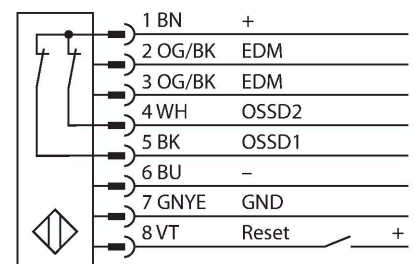

### Funktionsprinzip

Der hochauflösende Personenschutz-Sicherheitslichtvorhang besteht aus Sender und Empfänger. Da das System optisch synchronisiert wird, ist keine Verdrahtung zwischen der Sende- und Empfangseinheit erforderlich. Die Sicherheitsschaltausgänge des Empfängers werden direkt mit einem Lastrelais verbunden und bewirken den sofortigen Stopp des gefährlichen Maschinenzyklus. Über die zweikanalige Überwachung des Schaltgerätes und den diversitär redundanten Aufbau, bei dem zwei Prozessoren eine gegenseitige Kontrolle bewirken, wird die Personenschutzart Typ 4 nach IEC 61496 erfüllt.

### Technische Daten

Typ	SLSCR30-1500P8
Ident-No.	3073945
<b>Optische Daten</b>	
Funktion	Lichtvorhang
Optische Auflösung	30 mm
Reichweite	100...18000 mm
Überwachungsfeldhöhe	1500 mm
Anzahl der Strahlen	100
Mit Mutingfunktion	Nein
Scan Code	Einstellbar
<b>Elektrische Daten</b>	
Betriebsspannung	20...28 VDC
Restwelligkeit	< 10 % U <sub>ss</sub>
DC Bemessungsbetriebsstrom	≤ 275 mA
Leerlaufstrom	≤ 275 mA
max. Ausgangsstrom sicherer Ausgang	0.5 mA
Kurzschlusschutz	ja
Verpolungsschutz	ja
Ausgangsfunktion	2 x Öffner, 2 x PNP
Stromausgang	0...500 mA
Anzahl der sicheren Halbleiter-Ausgänge	2
Ansprechzeit typisch	< 27 ms
Mit Wiederanlaufsperr	Ja
Ausblendung möglich	Ja
<b>Mechanische Daten</b>	
Bauform	Quader, EZ-Screen
Abmessungen	45 x 36 x 1569 mm

## Technische Daten

Gehäusewerkstoff	Metall, AL, Gelber Polyester
Linse	Kunststoff, Acryl
Kaskadierbar	Ja
Elektrischer Anschluss	Kabel mit Steckverbinder, M12 x 1
Aderzahl	8
Umgebungstemperatur	0...+50 °C
Schutzart	IP65
Betriebsspannungsanzeige	LED, grün
Schaltzustandsanzeige	2-Farben-LED, rot
<b>Tests/Zulassungen</b>	
Vibrationsfestigkeit	10-55 Hz bei 0,35 mm
Schockprüfung	10 g bei 16 ms (6000 Zyklen)
Zulassungen	CE, cULus listed