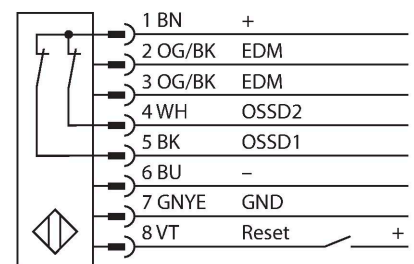

SLSCR14-300P8

Personenschutz Lichtvorhang – kaskadierbarer Empfänger

Merkmale

- Stecker M12 x 1, 8-polig
- Blanking Funktion
- Kaskadierbar bis 4 Module
- Schutzart IP65
- Einstellung über DIP-Schalter
- Betriebsspannung 24 VDC +-15%
- Auflösung 14 mm
- Überwachungsfeldhöhe 300 mm
- Bei jedem Gerät sind zwei Haltewinkel EZA-MBK-11 im Lieferumfang enthalten, bei Gerätelängen ab 900 mm ein zusätzlicher Haltewinkel EZA-MBK-12

Technische Daten

Typ	SLSCR14-300P8
Ident-No.	3073926
Optische Daten	
Funktion	Lichtvorhang
Optische Auflösung	14 mm
Reichweite	100...6000 mm
Überwachungsfeldhöhe	300 mm
Anzahl der Strahlen	40
Mit Mutingfunktion	Nein
Scan Code	Einstellbar
Elektrische Daten	
Betriebsspannung	20...28 VDC
Restwelligkeit	< 10 % U _{ss}
DC Bemessungsbetriebsstrom	≤ 275 mA
Leerlaufstrom	≤ 275 mA
max. Ausgangsstrom sicherer Ausgang	0.5 mA
Kurzschlusschutz	ja
Verpolungsschutz	ja
Ausgangsfunktion	2 x Öffner, 2 x PNP
Stromausgang	0...500 mA
Anzahl der sicheren Halbleiter-Ausgänge	2
Ansprechzeit typisch	< 15 ms
Mit Wiederanlaufsperr	Ja
Ausblendung möglich	Ja
Mechanische Daten	
Bauform	Quader, EZ-Screen
Abmessungen	45 x 36 x 372 mm

Anschlussbild

Funktionsprinzip

Der hochauflösende Personenschutz-Sicherheitslichtvorhang besteht aus Sender und Empfänger. Da das System optisch synchronisiert wird, ist keine Verdrahtung zwischen der Sende- und Empfangseinheit erforderlich. Die Sicherheitsschaltausgänge des Empfängers werden direkt mit einem Lastrelais verbunden und bewirken den sofortigen Stopp des gefährlichen Maschinenzyklus. Über die zweikanalige Überwachung des Schaltgerätes und den diversitär redundanten Aufbau, bei dem zwei Prozessoren eine gegenseitige Kontrolle bewirken, wird die Personenschutzart Typ 4 nach IEC 61496 erfüllt.