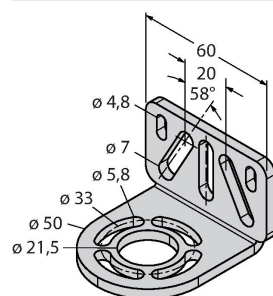

Anschlusszubehör

Maßbild	Typ	Ident-No.	
	QDE-815D	3070883	Anschlussleitung für Sicherheitslichtvorhänge, PVC, gelb, Länge 4.57 m, Kupplung, M12 x 1, 8-polig
	QDE-825D	3070884	Anschlussleitung für Sicherheitslichtvorhänge, PVC, gelb, Länge 7.62 m, Kupplung, M12 x 1, 8-polig
	QDE-850D	3070885	Anschlussleitung für Sicherheitslichtvorhänge, PVC, gelb, Länge 15.3 m, Kupplung, M12 x 1, 8-polig
	QDE-875D	3071466	Anschlussleitung für Sicherheitslichtvorhänge, PVC, gelb, Länge 22.9 m, Kupplung, M12 x 1, 8-polig
	QDE-8100D	3071467	Anschlussleitung für Sicherheitslichtvorhänge, PVC, gelb, Länge 30.5 m, Kupplung, M12 x 1, 8-polig
	DEE2R-81D	3072205	Anschlusskabel, PVC, gelb, Länge: 0.31 m, Kupplung, M12 x 1, 8-polig, auf Stecker, M12 x 1, 8-polig
	DEE2R-83D	3072206	Anschlusskabel, PVC, gelb, Länge: 0.91 m, Kupplung, M12 x 1, 8-polig, auf Stecker, M12 x 1, 8-polig
	DEE2R-88D_	3072635	Anschlusskabel, PVC, gelb, Länge: 2.44 m, Kupplung, M12 x 1, 8-polig, auf Stecker, M12 x 1, 8-polig
	DEE2R-815D	3072207	Anschlusskabel, PVC, gelb, Länge: 4.57 m, Kupplung, M12 x 1, 8-polig, auf Stecker, M12 x 1, 8-polig
	DEE2R-825D	3072208	Anschlusskabel, PVC, gelb, Länge: 7.62 m, Kupplung, M12 x 1, 8-polig, auf Stecker, M12 x 1, 8-polig
	DEE2R-850D	3072209	Anschlusskabel, PVC, gelb, Länge: 15.2 m, Kupplung, M12 x 1, 8-polig, auf Stecker, M12 x 1, 8-polig
	DEE2R-875D	3072210	Anschlusskabel, PVC, gelb, Länge: 22.9 m, Kupplung, M12 x 1, 8-polig, auf Stecker, M12 x 1, 8-polig
	DEE2R-8100D	3072211	Anschlusskabel, PVC, gelb, Länge: 30.5 m, Kupplung, M12 x 1, 8-polig, auf Stecker, M12 x 1, 8-polig
	CSB-M1280M1280	3075375	Y-Verteiler, PVC, gelb mit Stecker, M12 x 1, 8-polig auf 2 x 0.3 m Kabel, PVC, gelb, mit Kupplung, M12 x 1, 8-polig
	CSB-M1281M1281	3073252	Y-Verteiler, PVC, gelb, Länge: 0.3 m mit Stecker, M12 x 1, 8-polig auf 2 x 0.3 m Kabel, PVC, gelb, mit Kupplung, M12 x 1, 8-polig
	CSB-M1288M1281	3073253	Y-Verteiler, PVC, gelb, Länge: 2.5 m mit Stecker, M12 x 1, 8-polig auf 2 x 0.3 m Kabel, PVC, gelb, mit Kupplung, M12 x 1, 8-polig
	CSB-M12815M1281	3073254	Y-Verteiler, PVC, gelb, Länge: 4.6 m mit Stecker, M12 x 1, 8-polig auf 2 x 0.3 m