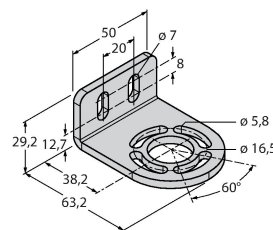

Technische Daten

Gehäusewerkstoff	Metall, AL, Gelber Polyester
Linse	Kunststoff, Acryl
Kaskadierbar	Ja
Elektrischer Anschluss	Kabel mit Steckverbinder, M12 x 1
Aderzahl	8
Umgebungstemperatur	0...+50 °C
Schutzart	IP65
Betriebsspannungsanzeige	LED, grün
Schaltzustandsanzeige	2-Farben-LED, rot
Tests/Zulassungen	
Vibrationsfestigkeit	10-55 Hz bei 0,35 mm
Schockprüfung	10 g bei 16 ms (6000 Zyklen)
Zulassungen	CE, cULus listed

Montagezubehör

EZA-MBK-21

3073319

Montagewinkel, schwarz, Stahl,
für EZ-ARRAY und EZ-SCREEN
Standard und Kaskade 14 & 30 mm

EZA-MBK-11

3071470

Montagewinkel, schwarz, Stahl,
für EZ-ARRAY und EZ-SCREEN
Standard und Kaskade 14 & 30 mm