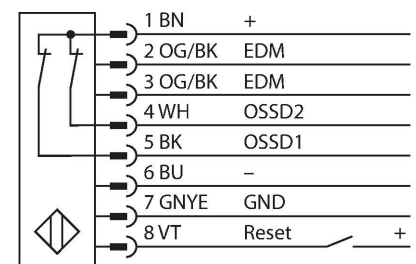

### Funktionsprinzip

Der hochauflösende Personenschutz-Sicherheitslichtvorhang besteht aus Sender und Empfänger. Da das System optisch synchronisiert wird, ist keine Verdrahtung zwischen der Sende- und Empfangseinheit erforderlich. Die Sicherheitsschaltausgänge des Empfängers werden direkt mit einem Lastrelais verbunden und bewirken den sofortigen Stopp des gefährlichen Maschinenzyklus. Über die zweikanalige Überwachung des Schaltgerätes und den diversitär redundanten Aufbau, bei dem zwei Prozessoren eine gegenseitige Kontrolle bewirken, wird die Personenschutzart Typ 4 nach IEC 61496 erfüllt.

### Technische Daten

Typ	SLSCR14-1500P8
Ident-No.	3073934
<b>Optische Daten</b>	
Funktion	Lichtvorhang
Optische Auflösung	14 mm
Reichweite	100...6000 mm
Überwachungsfeldhöhe	1500 mm
Anzahl der Strahlen	200
Mit Mutingfunktion	Nein
Scan Code	Einstellbar
<b>Elektrische Daten</b>	
Betriebsspannung	20...28 VDC
Restwelligkeit	< 10 % U <sub>ss</sub>
DC Bemessungsbetriebsstrom	≤ 275 mA
Leerlaufstrom	≤ 275 mA
max. Ausgangsstrom sicherer Ausgang	0.5 mA
Kurzschlusschutz	ja
Verpolungsschutz	ja
Ausgangsfunktion	2 x Öffner, 2 x PNP
Stromausgang	0...500 mA
Anzahl der sicheren Halbleiter-Ausgänge	2
Ansprechzeit typisch	< 48 ms
Mit Wiederanlaufsperr	Ja
Ausblendung möglich	Ja
<b>Mechanische Daten</b>	
Bauform	Quader, EZ-Screen
Abmessungen	45 x 36 x 1569 mm

## Technische Daten

Gehäusewerkstoff	Metall, AL, Gelber Polyester
Linse	Kunststoff, Acryl
Kaskadierbar	Ja
Elektrischer Anschluss	Kabel mit Steckverbinder, M12 x 1
Aderzahl	8
Umgebungstemperatur	0...+50 °C
Schutzart	IP65
Betriebsspannungsanzeige	LED, grün
Schaltzustandsanzeige	2-Farben-LED, rot
<b>Tests/Zulassungen</b>	
Vibrationsfestigkeit	10-55 Hz bei 0,35 mm
Schockprüfung	10 g bei 16 ms (6000 Zyklen)
Zulassungen	CE, cULus listed