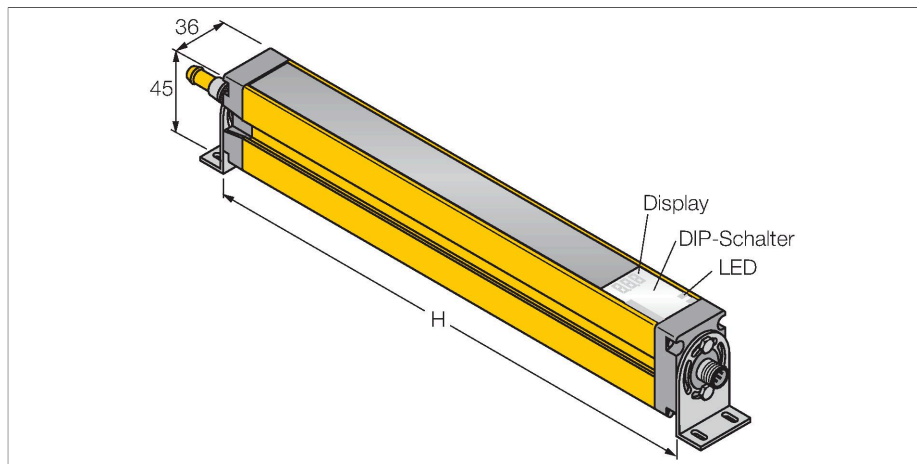

SLSCP30-900P88

Personenschutz Lichtvorhang – kaskadierbares Sender/ Empfänger Paar

Technische Daten

Typ	SLSCP30-900P88
Ident-No.	3073987
Optische Daten	
Funktion	Lichtvorhang
Lichtart	IR
Wellenlänge	950 nm
Optische Auflösung	30 mm
Reichweite	100...18000 mm
Überwachungsfeldhöhe	900 mm
Anzahl der Strahlen	60
Mit Mutingfunktion	Nein
Scan Code	Einstellbar
Elektrische Daten	
Betriebsspannung	20...28 VDC
Restwelligkeit	< 10 % U _{ss}
DC Bemessungsbetriebsstrom	≤ 375 mA
Leerlaufstrom	≤ 275 mA
max. Ausgangsstrom sicherer Ausgang	0.5 mA
Kurzschlusschutz	ja
Verpolungsschutz	ja
Ausgangsfunktion	2 x Öffner, 2 x PNP
Stromausgang	0...500 mA
Anzahl der sicheren Halbleiter-Ausgänge	2
Ansprechzeit typisch	< 19 ms
Mit Wiederanlaufsperr	Ja
Ausblendung möglich	Ja

Anschlussbild

Technische Daten

Mechanische Daten	
Bauform	Quader, EZ-Screen
Abmessungen	45 x 36 x 971 mm
Gehäusewerkstoff	Metall, AL, Gelber Polyester
Linse	Kunststoff, Acryl
Kaskadierbar	Ja
Elektrischer Anschluss	Kabel mit Steckverbinder, M12 x 1
Aderzahl	8
Umgebungstemperatur	0...+50 °C
Schutzart	IP65
Betriebsspannungsanzeige	LED, grün
Schaltzustandsanzeige	2-Farben-LED, rot
Tests/Zulassungen	
Vibrationsfestigkeit	10-55 Hz bei 0,35 mm
Schockprüfung	10 g bei 16 ms (6000 Zyklen)
Zulassungen	CE, cULus listed

Funktionsprinzip

Der hochauflösende Personenschutz-Sicherheitslichtvorhang besteht aus Sender und Empfänger. Da das System optisch synchronisiert wird, ist keine Verdrahtung zwischen der Sende- und Empfangseinheit erforderlich. Die Sicherheitsschaltausgänge des Empfängers werden direkt mit einem Lastrelais verbunden und bewirken den sofortigen Stopp des gefährlichen Maschinenzyklus. Über die zweikanalige Überwachung des Schaltgerätes und den diversitär redundanten Aufbau, bei dem zwei Prozessoren eine gegenseitige Kontrolle bewirken, wird die Personenschutzart Typ 4 nach IEC 61496 erfüllt.