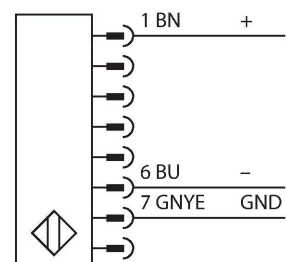

SLSCP30-900P88

Personenschutz Lichtvorhang – kaskadierbares Sender/ Empfänger Paar

Technische Daten

Typ	SLSCP30-900P88
Ident-No.	3073987
Optische Daten	
Funktion	Lichtvorhang
Lichtart	IR
Wellenlänge	950 nm
Optische Auflösung	30 mm
Reichweite	100...18000 mm
Überwachungsfeldhöhe	900 mm
Anzahl der Strahlen	60
Mit Mutingfunktion	Nein
Scan Code	Einstellbar
Elektrische Daten	
Betriebsspannung	20...28 VDC
Restwelligkeit	< 10 % U _{ss}
DC Bemessungsbetriebsstrom	≤ 375 mA
Leerlaufstrom	≤ 275 mA
max. Ausgangsstrom sicherer Ausgang	0.5 mA
Kurzschlusschutz	ja
Verpolungsschutz	ja
Ausgangsfunktion	2 x Öffner, 2 x PNP
Stromausgang	0...500 mA
Anzahl der sicheren Halbleiter-Ausgänge	2
Ansprechzeit typisch	< 19 ms
Mit Wiederanlaufsperr	Ja
Ausblendung möglich	Ja

Merkmale

- Kabel, 300 mm, mit Stecker M12 x 1, 8-polig
- Blanking Funktion
- Kaskadierbar bis 4 Module
- Schutzart IP65
- Einstellung über DIP-Schalter
- Betriebsspannung 24 VDC +-15%
- Auflösung 30 mm
- Überwachungsfeldhöhe 900 mm
- Bei jedem Gerät sind zwei Haltewinkel EZA-MBK-11 im Lieferumfang enthalten, bei Gerätelängen ab 900 mm ein zusätzlicher Haltewinkel EZA-MBK-12

Anschlussbild

Technische Daten

Mechanische Daten	
Bauform	Quader, EZ-Screen
Abmessungen	45 x 36 x 971 mm
Gehäusewerkstoff	Metall, AL, Gelber Polyester
Linse	Kunststoff, Acryl
Kaskadierbar	Ja
Elektrischer Anschluss	Kabel mit Steckverbinder, M12 x 1
Aderzahl	8
Umgebungstemperatur	0...+50 °C
Schutzart	IP65
Betriebsspannungsanzeige	LED, grün
Schaltzustandsanzeige	2-Farben-LED, rot
Tests/Zulassungen	
Vibrationsfestigkeit	10-55 Hz bei 0,35 mm
Schockprüfung	10 g bei 16 ms (6000 Zyklen)
Zulassungen	CE, cULus listed