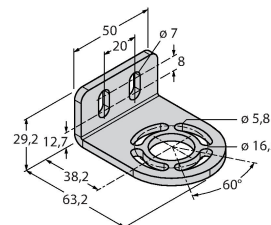

Anschlussbild

Technische Daten

Mechanische Daten	
Bauform	Quader, EZ-Screen
Abmessungen	45 x 36 x 971 mm
Gehäusewerkstoff	Metall, AL, Gelber Polyester
Linse	Kunststoff, Acryl
Kaskadierbar	Ja
Elektrischer Anschluss	Kabel mit Steckverbinder, M12 x 1
Aderzahl	8
Umgebungstemperatur	0...+50 °C
Schutzart	IP65
Betriebsspannungsanzeige	LED, grün
Schaltzustandsanzeige	2-Farben-LED, rot
Tests/Zulassungen	
Vibrationsfestigkeit	10-55 Hz bei 0,35 mm
Schockprüfung	10 g bei 16 ms (6000 Zyklen)
Zulassungen	CE, cULus listed

Montagezubehör

EZA-MBK-21

3073319

Montagewinkel, schwarz, Stahl, für EZ-ARRAY und EZ-SCREEN Standard und Kaskade 14 & 30 mm

EZA-MBK-11

3071470

Montagewinkel, schwarz, Stahl, für EZ-ARRAY und EZ-SCREEN Standard und Kaskade 14 & 30 mm