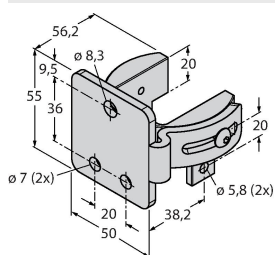

EZA-MBK-12

3071756

Montagewinkel, schwarz, Stahl, für EZ-ARRAY und EZ-SCREEN Standard und Kaskade 14 & 30 mm