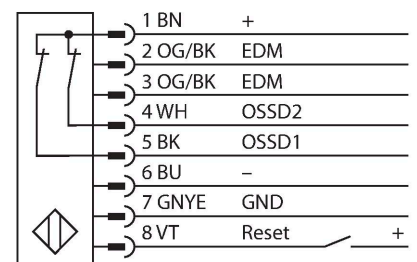

SLSCP30-900P88

Personenschutz Lichtvorhang – kaskadierbares Sender/ Empfänger Paar

Technische Daten

Typ	SLSCP30-900P88
Ident-No.	3073987
Optische Daten	
Funktion	Lichtvorhang
Lichtart	IR
Wellenlänge	950 nm
Optische Auflösung	30 mm
Reichweite	100...18000 mm
Überwachungsfeldhöhe	900 mm
Anzahl der Strahlen	60
Mit Mutingfunktion	Nein
Scan Code	Einstellbar
Elektrische Daten	
Betriebsspannung	20...28 VDC
Restwelligkeit	< 10 % U _{ss}
DC Bemessungsbetriebsstrom	≤ 375 mA
Leerlaufstrom	≤ 275 mA
max. Ausgangsstrom sicherer Ausgang	0.5 mA
Kurzschlusschutz	ja
Verpolungsschutz	ja
Ausgangsfunktion	2 x Öffner, 2 x PNP
Stromausgang	0...500 mA
Anzahl der sicheren Halbleiter-Ausgänge	2
Ansprechzeit typisch	< 19 ms
Mit Wiederanlaufsperr	Ja
Ausblendung möglich	Ja

Anschlussbild

Technische Daten

Mechanische Daten	
Bauform	Quader, EZ-Screen
Abmessungen	45 x 36 x 971 mm
Gehäusewerkstoff	Metall, AL, Gelber Polyester
Linse	Kunststoff, Acryl
Kaskadierbar	Ja
Elektrischer Anschluss	Kabel mit Steckverbinder, M12 x 1
Aderzahl	8
Umgebungstemperatur	0...+50 °C
Schutzart	IP65
Betriebsspannungsanzeige	LED, grün
Schaltzustandsanzeige	2-Farben-LED, rot
Tests/Zulassungen	
Vibrationsfestigkeit	10-55 Hz bei 0,35 mm
Schockprüfung	10 g bei 16 ms (6000 Zyklen)
Zulassungen	CE, cULus listed

Funktionsprinzip

Der hochauflösende Personenschutz-Sicherheitslichtvorhang besteht aus Sender und Empfänger. Da das System optisch synchronisiert wird, ist keine Verdrahtung zwischen der Sende- und Empfangseinheit erforderlich. Die Sicherheitsschaltausgänge des Empfängers werden direkt mit einem Lastrelais verbunden und bewirken den sofortigen Stopp des gefährlichen Maschinenzyklus. Über die zweikanalige Überwachung des Schaltgerätes und den diversitär redundanten Aufbau, bei dem zwei Prozessoren eine gegenseitige Kontrolle bewirken, wird die Personenschutzart Typ 4 nach IEC 61496 erfüllt.