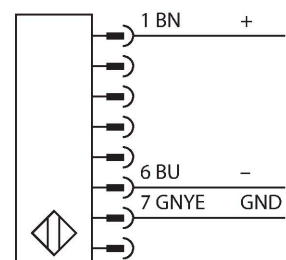

SLSCP30-750P88

Personenschutz Lichtvorhang – kaskadierbares Sender/ Empfänger Paar

Technische Daten

Typ	SLSCP30-750P88
Ident-No.	3073986
Optische Daten	
Funktion	Lichtvorhang
Lichtart	IR
Wellenlänge	950 nm
Optische Auflösung	30 mm
Reichweite	100...18000 mm
Überwachungsfeldhöhe	750 mm
Anzahl der Strahlen	50
Mit Mutingfunktion	Nein
Scan Code	Einstellbar
Elektrische Daten	
Betriebsspannung	20...28 VDC
Restwelligkeit	< 10 % U _{ss}
DC Bemessungsbetriebsstrom	≤ 375 mA
Leerlaufstrom	≤ 275 mA
max. Ausgangsstrom sicherer Ausgang	0.5 mA
Kurzschlusschutz	ja
Verpolungsschutz	ja
Ausgangsfunktion	2 x Öffner, 2 x PNP
Stromausgang	0...500 mA
Anzahl der sicheren Halbleiter-Ausgänge	2
Ansprechzeit typisch	< 17 ms
Mit Wiederanlaufperre	Ja
Ausblendung möglich	Ja

Merkmale

- Kabel, 300 mm, mit Stecker M12 x 1, 8-polig
- Blanking Funktion
- Kaskadierbar bis 4 Module
- Schutzart IP65
- Einstellung über DIP-Schalter
- Betriebsspannung 24 VDC +-15%
- Auflösung 30 mm
- Überwachungsfeldhöhe 750 mm
- Bei jedem Gerät sind zwei Haltewinkel EZA-MBK-11 im Lieferumfang enthalten, bei Gerätelängen ab 900 mm ein zusätzlicher Haltewinkel EZA-MBK-12

Anschlussbild

Technische Daten

Mechanische Daten	
Bauform	Quader, EZ-Screen
Abmessungen	45 x 36 x 821 mm
Gehäusewerkstoff	Metall, AL, Gelber Polyester
Linse	Kunststoff, Acryl
Kaskadierbar	Ja
Elektrischer Anschluss	Kabel mit Steckverbinder, M12 x 1
Aderzahl	8
Umgebungstemperatur	0...+50 °C
Schutzart	IP65
Betriebsspannungsanzeige	LED, grün
Schaltzustandsanzeige	2-Farben-LED, rot
Tests/Zulassungen	
Vibrationsfestigkeit	10-55 Hz bei 0,35 mm
Schockprüfung	10 g bei 16 ms (6000 Zyklen)
Zulassungen	CE, cULus listed