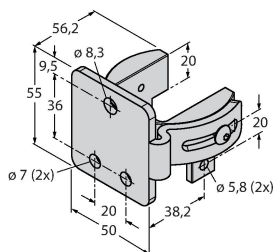

Technische Daten

Mechanische Daten	
Bauform	Quader, EZ-Screen
Abmessungen	45 x 36 x 821 mm
Gehäusewerkstoff	Metall, AL, Gelber Polyester
Linse	Kunststoff, Acryl
Kaskadierbar	Ja
Elektrischer Anschluss	Kabel mit Steckverbinder, M12 x 1
Aderzahl	8
Umgebungstemperatur	0...+50 °C
Schutzart	IP65
Betriebsspannungsanzeige	LED, grün
Schaltzustandsanzeige	2-Farben-LED, rot
Tests/Zulassungen	
Vibrationsfestigkeit	10-55 Hz bei 0,35 mm
Schockprüfung	10 g bei 16 ms (6000 Zyklen)
Zulassungen	CE, cULus listed

Funktionsprinzip

Der hochauflösende Personenschutz-Sicherheitslichtvorhang besteht aus Sender und Empfänger. Da das System optisch synchronisiert wird, ist keine Verdrahtung zwischen der Sende- und Empfangseinheit erforderlich. Die Sicherheitsschaltausgänge des Empfängers werden direkt mit einem Lastrelais verbunden und bewirken den sofortigen Stopp des gefährlichen Maschinenzyklus. Über die zweikanalige Überwachung des Schaltgerätes und den diversitär redundanten Aufbau, bei dem zwei Prozessoren eine gegenseitige Kontrolle bewirken, wird die Personenschutzart Typ 4 nach IEC 61496 erfüllt.

Montagezubehör

EZA-MBK-21 3073319
Montagewinkel, schwarz, Stahl, für EZ-ARRAY und EZ-SCREEN Standard und Kaskade 14 & 30 mm

EZA-MBK-11 3071470
Montagewinkel, schwarz, Stahl, für EZ-ARRAY und EZ-SCREEN Standard und Kaskade 14 & 30 mm

EZA-MBK-12 3071756
Montagewinkel, schwarz, Stahl, für EZ-ARRAY und EZ-SCREEN Standard und Kaskade 14 & 30 mm

EZA-MBK-20 3072587
Montagewinkel, schwarz, Stahl, für EZ-ARRAY und EZ-SCREEN Standard 14 & 30 mm