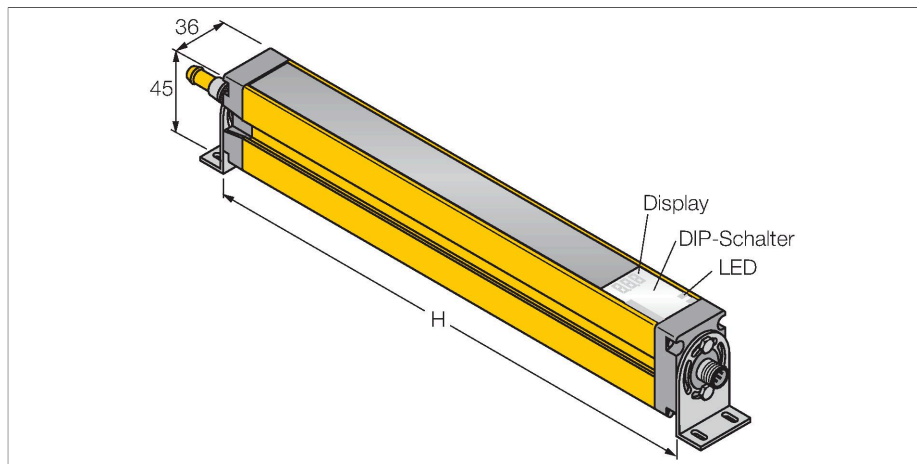

SLSCP30-750P88

Personenschutz Lichtvorhang – kaskadierbares Sender/ Empfänger Paar

Technische Daten

Typ	SLSCP30-750P88
Ident-No.	3073986
Optische Daten	
Funktion	Lichtvorhang
Lichtart	IR
Wellenlänge	950 nm
Optische Auflösung	30 mm
Reichweite	100...18000 mm
Überwachungsfeldhöhe	750 mm
Anzahl der Strahlen	50
Mit Mutingfunktion	Nein
Scan Code	Einstellbar
Elektrische Daten	
Betriebsspannung	20...28 VDC
Restwelligkeit	< 10 % U _{ss}
DC Bemessungsbetriebsstrom	≤ 375 mA
Leerlaufstrom	≤ 275 mA
max. Ausgangsstrom sicherer Ausgang	0.5 mA
Kurzschlusschutz	ja
Verpolungsschutz	ja
Ausgangsfunktion	2 x Öffner, 2 x PNP
Stromausgang	0...500 mA
Anzahl der sicheren Halbleiter-Ausgänge	2
Ansprechzeit typisch	< 17 ms
Mit Wiederanlaufperre	Ja
Ausblendung möglich	Ja

Anschlussbild

Technische Daten

Mechanische Daten	
Bauform	Quader, EZ-Screen
Abmessungen	45 x 36 x 821 mm
Gehäusewerkstoff	Metall, AL, Gelber Polyester
Linse	Kunststoff, Acryl
Kaskadierbar	Ja
Elektrischer Anschluss	Kabel mit Steckverbinder, M12 x 1
Aderzahl	8
Umgebungstemperatur	0...+50 °C
Schutzart	IP65
Betriebsspannungsanzeige	LED, grün
Schaltzustandsanzeige	2-Farben-LED, rot
Tests/Zulassungen	
Vibrationsfestigkeit	10-55 Hz bei 0,35 mm
Schockprüfung	10 g bei 16 ms (6000 Zyklen)
Zulassungen	CE, cULus listed

Funktionsprinzip

Der hochauflösende Personenschutz-Sicherheitslichtvorhang besteht aus Sender und Empfänger. Da das System optisch synchronisiert wird, ist keine Verdrahtung zwischen der Sende- und Empfangseinheit erforderlich. Die Sicherheitsschaltausgänge des Empfängers werden direkt mit einem Lastrelais verbunden und bewirken den sofortigen Stopp des gefährlichen Maschinenzyklus. Über die zweikanalige Überwachung des Schaltgerätes und den diversitär redundanten Aufbau, bei dem zwei Prozessoren eine gegenseitige Kontrolle bewirken, wird die Personenschutzart Typ 4 nach IEC 61496 erfüllt.