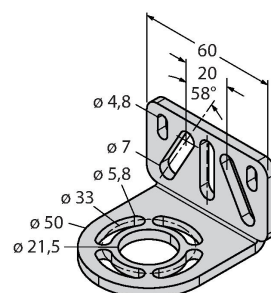

Technische Daten

Mechanische Daten	
Bauform	Quader, EZ-Screen
Abmessungen	45 x 36 x 821 mm
Gehäusewerkstoff	Metall, AL, Gelber Polyester
Linse	Kunststoff, Acryl
Kaskadierbar	Ja
Elektrischer Anschluss	Kabel mit Steckverbinder, M12 x 1
Aderzahl	8
Umgebungstemperatur	0...+50 °C
Schutzart	IP65
Betriebsspannungsanzeige	LED, grün
Schaltzustandsanzeige	2-Farben-LED, rot
Tests/Zulassungen	
Vibrationsfestigkeit	10-55 Hz bei 0,35 mm
Schockprüfung	10 g bei 16 ms (6000 Zyklen)
Zulassungen	CE, cULus listed

Funktionsprinzip

Der hochauflösende Personenschutz-Sicherheitslichtvorhang besteht aus Sender und Empfänger. Da das System optisch synchronisiert wird, ist keine Verdrahtung zwischen der Sende- und Empfangseinheit erforderlich. Die Sicherheitsschaltausgänge des Empfängers werden direkt mit einem Lastrelais verbunden und bewirken den sofortigen Stopp des gefährlichen Maschinenzyklus. Über die zweikanalige Überwachung des Schaltgerätes und den diversitär redundanten Aufbau, bei dem zwei Prozessoren eine gegenseitige Kontrolle bewirken, wird die Personenschutzart Typ 4 nach IEC 61496 erfüllt.

Montagezubehör

EZA-MBK-21 3073319
Montagewinkel, schwarz, Stahl, für EZ-ARRAY und EZ-SCREEN Standard und Kaskade 14 & 30 mm

EZA-MBK-11 3071470
Montagewinkel, schwarz, Stahl, für EZ-ARRAY und EZ-SCREEN Standard und Kaskade 14 & 30 mm

EZA-MBK-12 3071756
Montagewinkel, schwarz, Stahl, für EZ-ARRAY und EZ-SCREEN Standard und Kaskade 14 & 30 mm

EZA-MBK-20 3072587
Montagewinkel, schwarz, Stahl, für EZ-ARRAY und EZ-SCREEN Standard 14 & 30 mm