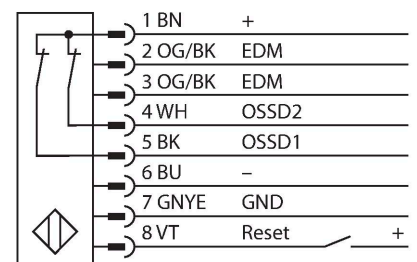

SLSCP30-750P88

Personenschutz Lichtvorhang – kaskadierbares Sender/ Empfänger Paar

Technische Daten

Typ	SLSCP30-750P88
Ident-No.	3073986
Optische Daten	
Funktion	Lichtvorhang
Lichtart	IR
Wellenlänge	950 nm
Optische Auflösung	30 mm
Reichweite	100...18000 mm
Überwachungsfeldhöhe	750 mm
Anzahl der Strahlen	50
Mit Mutingfunktion	Nein
Scan Code	Einstellbar
Elektrische Daten	
Betriebsspannung	20...28 VDC
Restwelligkeit	< 10 % U _{ss}
DC Bemessungsbetriebsstrom	≤ 375 mA
Leerlaufstrom	≤ 275 mA
max. Ausgangsstrom sicherer Ausgang	0.5 mA
Kurzschlusschutz	ja
Verpolungsschutz	ja
Ausgangsfunktion	2 x Öffner, 2 x PNP
Stromausgang	0...500 mA
Anzahl der sicheren Halbleiter-Ausgänge	2
Ansprechzeit typisch	< 17 ms
Mit Wiederanlaufperre	Ja
Ausblendung möglich	Ja

Anschlussbild

Technische Daten

Mechanische Daten	
Bauform	Quader, EZ-Screen
Abmessungen	45 x 36 x 821 mm
Gehäusewerkstoff	Metall, AL, Gelber Polyester
Linse	Kunststoff, Acryl
Kaskadierbar	Ja
Elektrischer Anschluss	Kabel mit Steckverbinder, M12 x 1
Aderzahl	8
Umgebungstemperatur	0...+50 °C
Schutzart	IP65
Betriebsspannungsanzeige	LED, grün
Schaltzustandsanzeige	2-Farben-LED, rot
Tests/Zulassungen	
Vibrationsfestigkeit	10-55 Hz bei 0,35 mm
Schockprüfung	10 g bei 16 ms (6000 Zyklen)
Zulassungen	CE, cULus listed

Funktionsprinzip

Der hochauflösende Personenschutz-Sicherheitslichtvorhang besteht aus Sender und Empfänger. Da das System optisch synchronisiert wird, ist keine Verdrahtung zwischen der Sende- und Empfangseinheit erforderlich. Die Sicherheitsschaltausgänge des Empfängers werden direkt mit einem Lastrelais verbunden und bewirken den sofortigen Stopp des gefährlichen Maschinenzyklus. Über die zweikanalige Überwachung des Schaltgerätes und den diversitär redundanten Aufbau, bei dem zwei Prozessoren eine gegenseitige Kontrolle bewirken, wird die Personenschutzart Typ 4 nach IEC 61496 erfüllt.