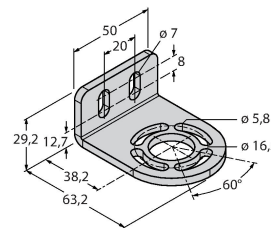

Technische Daten

Mechanische Daten	
Bauform	Quader, EZ-Screen
Abmessungen	45 x 36 x 821 mm
Gehäusewerkstoff	Metall, AL, Gelber Polyester
Linse	Kunststoff, Acryl
Kaskadierbar	Ja
Elektrischer Anschluss	Kabel mit Steckverbinder, M12 x 1
Aderzahl	8
Umgebungstemperatur	0...+50 °C
Schutzart	IP65
Betriebsspannungsanzeige	LED, grün
Schaltzustandsanzeige	2-Farben-LED, rot
Tests/Zulassungen	
Vibrationsfestigkeit	10-55 Hz bei 0,35 mm
Schockprüfung	10 g bei 16 ms (6000 Zyklen)
Zulassungen	CE, cULus listed

Funktionsprinzip

Der hochauflösende Personenschutz-Sicherheitslichtvorhang besteht aus Sender und Empfänger. Da das System optisch synchronisiert wird, ist keine Verdrahtung zwischen der Sende- und Empfangseinheit erforderlich. Die Sicherheitsschaltausgänge des Empfängers werden direkt mit einem Lastrelais verbunden und bewirken den sofortigen Stopp des gefährlichen Maschinenzyklus. Über die zweikanalige Überwachung des Schaltgerätes und den diversitär redundanten Aufbau, bei dem zwei Prozessoren eine gegenseitige Kontrolle bewirken, wird die Personenschutzart Typ 4 nach IEC 61496 erfüllt.

Montagezubehör

EZA-MBK-21 3073319
Montagewinkel, schwarz, Stahl, für EZ-ARRAY und EZ-SCREEN Standard und Kaskade 14 & 30 mm

EZA-MBK-11 3071470
Montagewinkel, schwarz, Stahl, für EZ-ARRAY und EZ-SCREEN Standard und Kaskade 14 & 30 mm

EZA-MBK-12 3071756
Montagewinkel, schwarz, Stahl, für EZ-ARRAY und EZ-SCREEN Standard und Kaskade 14 & 30 mm

EZA-MBK-20 3072587
Montagewinkel, schwarz, Stahl, für EZ-ARRAY und EZ-SCREEN Standard 14 & 30 mm