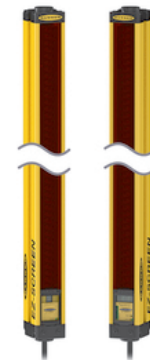

SLSCP30-750P88

Personenschutz Lichtvorhang – kaskadierbares Sender/ Empfänger Paar

Technische Daten

Typ	SLSCP30-750P88
Ident-No.	3073986
Optische Daten	
Funktion	Lichtvorhang
Lichtart	IR
Wellenlänge	950 nm
Optische Auflösung	30 mm
Reichweite	100...18000 mm
Überwachungsfeldhöhe	750 mm
Anzahl der Strahlen	50
Mit Mutingfunktion	Nein
Scan Code	Einstellbar
Elektrische Daten	
Betriebsspannung	20...28 VDC
Restwelligkeit	< 10 % U _{ss}
DC Bemessungsbetriebsstrom	≤ 375 mA
Leerlaufstrom	≤ 275 mA
max. Ausgangsstrom sicherer Ausgang	0.5 mA
Kurzschlusschutz	ja
Verpolungsschutz	ja
Ausgangsfunktion	2 x Öffner, 2 x PNP
Stromausgang	0...500 mA
Anzahl der sicheren Halbleiter-Ausgänge	2
Ansprechzeit typisch	< 17 ms
Mit Wiederanlaufperre	Ja
Ausblendung möglich	Ja

Merkmale

- Kabel, 300 mm, mit Stecker M12 x 1, 8-polig
- Blanking Funktion
- Kaskadierbar bis 4 Module
- Schutzart IP65
- Einstellung über DIP-Schalter
- Betriebsspannung 24 VDC +-15%
- Auflösung 30 mm
- Überwachungsfeldhöhe 750 mm
- Bei jedem Gerät sind zwei Haltewinkel EZA-MBK-11 im Lieferumfang enthalten, bei Gerätelängen ab 900 mm ein zusätzlicher Haltewinkel EZA-MBK-12

Funktionsprinzip

Der hochauflösende Personenschutz-Sicherheitslichtvorhang besteht aus Sender und Empfänger. Da das System optisch synchronisiert wird, ist keine Verdrahtung zwischen der Sende- und Empfangseinheit erforderlich. Die Sicherheitsschaltausgänge des Empfängers werden direkt mit einem Lastrelais verbunden und bewirken den sofortigen Stopp des gefährlichen Maschinenzyklus. Über die zweikanalige Überwachung des Schaltgerätes und den diversitär redundanten Aufbau, bei dem zwei Prozessoren eine gegenseitige Kontrolle bewirken, wird die Personenschutzart Typ 4 nach IEC 61496 erfüllt.