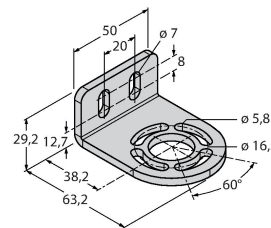

## Technische Daten

Mechanische Daten	
Bauform	Quader, EZ-Screen
Abmessungen	45 x 36 x 671 mm
Gehäusewerkstoff	Metall, AL, Gelber Polyester
Linse	Kunststoff, Acryl
Kaskadierbar	Ja
Elektrischer Anschluss	Kabel mit Steckverbinder, M12 x 1
Aderzahl	8
Umgebungstemperatur	0...+50 °C
Schutzart	IP65
Betriebsspannungsanzeige	LED, grün
Schaltzustandsanzeige	2-Farben-LED, rot
Tests/Zulassungen	
Vibrationsfestigkeit	10-55 Hz bei 0,35 mm
Schockprüfung	10 g bei 16 ms (6000 Zyklen)
Zulassungen	CE, cULus listed

## Montagezubehör

EZA-MBK-21

3073319

Montagewinkel, schwarz, Stahl, für EZ-ARRAY und EZ-SCREEN Standard und Kaskade 14 & 30 mm

EZA-MBK-11

3071470

Montagewinkel, schwarz, Stahl, für EZ-ARRAY und EZ-SCREEN Standard und Kaskade 14 & 30 mm