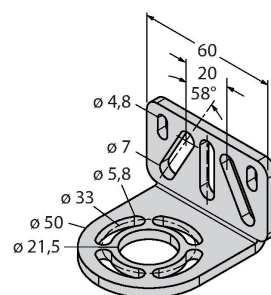

## Anschlusszubehör

Maßbild	Typ	Ident-No.	
	QDE-815D	3070883	Anschlussleitung für Sicherheitslichtvorhänge, PVC, gelb, Länge 4.57 m, Kupplung, M12 x 1, 8-polig
	QDE-825D	3070884	Anschlussleitung für Sicherheitslichtvorhänge, PVC, gelb, Länge 7.62 m, Kupplung, M12 x 1, 8-polig
	QDE-850D	3070885	Anschlussleitung für Sicherheitslichtvorhänge, PVC, gelb, Länge 15.3 m, Kupplung, M12 x 1, 8-polig
	QDE-875D	3071466	Anschlussleitung für Sicherheitslichtvorhänge, PVC, gelb, Länge 22.9 m, Kupplung, M12 x 1, 8-polig
	QDE-8100D	3071467	Anschlussleitung für Sicherheitslichtvorhänge, PVC, gelb, Länge 30.5 m, Kupplung, M12 x 1, 8-polig
	DEE2R-81D	3072205	Anschlusskabel, PVC, gelb, Länge: 0.31 m, Kupplung, M12 x 1, 8-polig, auf Stecker, M12 x 1, 8-polig
	DEE2R-83D	3072206	Anschlusskabel, PVC, gelb, Länge: 0.91 m, Kupplung, M12 x 1, 8-polig, auf Stecker, M12 x 1, 8-polig
	DEE2R-88D_	3072635	Anschlusskabel, PVC, gelb, Länge: 2.44 m, Kupplung, M12 x 1, 8-polig, auf Stecker, M12 x 1, 8-polig
	DEE2R-815D	3072207	Anschlusskabel, PVC, gelb, Länge: 4.57 m, Kupplung, M12 x 1, 8-polig, auf Stecker, M12 x 1, 8-polig
	DEE2R-825D	3072208	Anschlusskabel, PVC, gelb, Länge: 7.62 m, Kupplung, M12 x 1, 8-polig, auf Stecker, M12 x 1, 8-polig
	DEE2R-850D	3072209	Anschlusskabel, PVC, gelb, Länge: 15.2 m, Kupplung, M12 x 1, 8-polig, auf Stecker, M12 x 1, 8-polig
	DEE2R-875D	3072210	Anschlusskabel, PVC, gelb, Länge: 22.9 m, Kupplung, M12 x 1, 8-polig, auf Stecker, M12 x 1, 8-polig
	DEE2R-8100D	3072211	Anschlusskabel, PVC, gelb, Länge: 30.5 m, Kupplung, M12 x 1, 8-polig, auf Stecker, M12 x 1, 8-polig
	CSB-M1280M1280	3075375	Y-Verteiler, PVC, gelb mit Stecker, M12 x 1, 8-polig auf 2 x 0.3 m Kabel, PVC, gelb, mit Kupplung, M12 x 1, 8-polig
	CSB-M1281M1281	3073252	Y-Verteiler, PVC, gelb, Länge: 0.3 m mit Stecker, M12 x 1, 8-polig auf 2 x 0.3 m Kabel, PVC, gelb, mit Kupplung, M12 x 1, 8-polig
	CSB-M1288M1281	3073253	Y-Verteiler, PVC, gelb, Länge: 2.5 m mit Stecker, M12 x 1, 8-polig auf 2 x 0.3 m Kabel, PVC, gelb, mit Kupplung, M12 x 1, 8-polig
	CSB-M12815M1281	3073254	Y-Verteiler, PVC, gelb, Länge: 4.6 m mit Stecker, M12 x 1, 8-polig auf 2 x 0.3 m