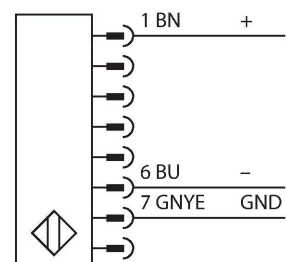

## Personenschutz Lichtvorhang – kaskadierbares Sender/ Empfänger Paar

### Technische Daten

Typ	SLSCP30-600P88
Ident-No.	3073985
<b>Optische Daten</b>	
Funktion	Lichtvorhang
Lichtart	IR
Wellenlänge	950 nm
Optische Auflösung	30 mm
Reichweite	100...18000 mm
Überwachungsfeldhöhe	600 mm
Anzahl der Strahlen	40
Mit Mutingfunktion	Nein
Scan Code	Einstellbar
<b>Elektrische Daten</b>	
Betriebsspannung	20...28 VDC
Restwelligkeit	< 10 % U <sub>ss</sub>
DC Bemessungsbetriebsstrom	≤ 375 mA
Leerlaufstrom	≤ 275 mA
max. Ausgangsstrom sicherer Ausgang	0.5 mA
Kurzschlusschutz	ja
Verpolungsschutz	ja
Ausgangsfunktion	2 x Öffner, 2 x PNP
Stromausgang	0...500 mA
Anzahl der sicheren Halbleiter-Ausgänge	2
Ansprechzeit typisch	< 15 ms
Mit Wiederanlaufsperr	Ja
Ausblendung möglich	Ja

### Merkmale

- Kabel, PVC, gelb, 2m, mit Stecker M12 x 1, 8-polig
- Blanking Funktion
- Kaskadierbar bis 4 Module
- Schutzart IP65
- Einstellung über DIP-Schalter
- Betriebsspannung 24 VDC +-15%
- Auflösung 30 mm
- Überwachungsfeldhöhe 600 mm
- Bei jedem Gerät sind zwei Haltewinkel EZA-MBK-11 im Lieferumfang enthalten, bei Gerätelängen ab 900 mm ein zusätzlicher Haltewinkel EZA-MBK-12

## Technische Daten

Mechanische Daten	
Bauform	Quader, EZ-Screen
Abmessungen	45 x 36 x 671 mm
Gehäusewerkstoff	Metall, AL, Gelber Polyester
Linse	Kunststoff, Acryl
Kaskadierbar	Ja
Elektrischer Anschluss	Kabel mit Steckverbinder, M12 x 1
Aderzahl	8
Umgebungstemperatur	0...+50 °C
Schutzart	IP65
Betriebsspannungsanzeige	LED, grün
Schaltzustandsanzeige	2-Farben-LED, rot
Tests/Zulassungen	
Vibrationsfestigkeit	10-55 Hz bei 0,35 mm
Schockprüfung	10 g bei 16 ms (6000 Zyklen)
Zulassungen	CE, cULus listed