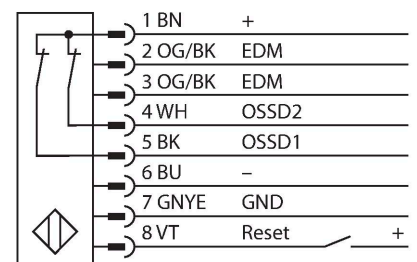

## Personenschutz Lichtvorhang – kaskadierbares Sender/ Empfänger Paar

### Technische Daten

Typ	SLSCP30-600P88
Ident-No.	3073985
<b>Optische Daten</b>	
Funktion	Lichtvorhang
Lichtart	IR
Wellenlänge	950 nm
Optische Auflösung	30 mm
Reichweite	100...18000 mm
Überwachungsfeldhöhe	600 mm
Anzahl der Strahlen	40
Mit Mutingfunktion	Nein
Scan Code	Einstellbar
<b>Elektrische Daten</b>	
Betriebsspannung	20...28 VDC
Restwelligkeit	< 10 % U <sub>ss</sub>
DC Bemessungsbetriebsstrom	≤ 375 mA
Leerlaufstrom	≤ 275 mA
max. Ausgangsstrom sicherer Ausgang	0.5 mA
Kurzschlusschutz	ja
Verpolungsschutz	ja
Ausgangsfunktion	2 x Öffner, 2 x PNP
Stromausgang	0...500 mA
Anzahl der sicheren Halbleiter-Ausgänge	2
Ansprechzeit typisch	< 15 ms
Mit Wiederanlaufsperr	Ja
Ausblendung möglich	Ja

### Merkmale

- Kabel, PVC, gelb, 2m, mit Stecker M12 x 1, 8-polig
- Blanking Funktion
- Kaskadierbar bis 4 Module
- Schutzart IP65
- Einstellung über DIP-Schalter
- Betriebsspannung 24 VDC +-15%
- Auflösung 30 mm
- Überwachungsfeldhöhe 600 mm
- Bei jedem Gerät sind zwei Haltewinkel EZA-MBK-11 im Lieferumfang enthalten, bei Gerätelängen ab 900 mm ein zusätzlicher Haltewinkel EZA-MBK-12

## Technische Daten

Mechanische Daten	
Bauform	Quader, EZ-Screen
Abmessungen	45 x 36 x 671 mm
Gehäusewerkstoff	Metall, AL, Gelber Polyester
Linse	Kunststoff, Acryl
Kaskadierbar	Ja
Elektrischer Anschluss	Kabel mit Steckverbinder, M12 x 1
Aderzahl	8
Umgebungstemperatur	0...+50 °C
Schutzart	IP65
Betriebsspannungsanzeige	LED, grün
Schaltzustandsanzeige	2-Farben-LED, rot
Tests/Zulassungen	
Vibrationsfestigkeit	10-55 Hz bei 0,35 mm
Schockprüfung	10 g bei 16 ms (6000 Zyklen)
Zulassungen	CE, cULus listed