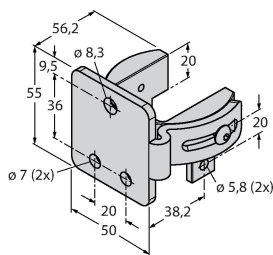

## Technische Daten

Mechanische Daten	
Bauform	Quader, EZ-Screen
Abmessungen	45 x 36 x 671 mm
Gehäusewerkstoff	Metall, AL, Gelber Polyester
Linse	Kunststoff, Acryl
Kaskadierbar	Ja
Elektrischer Anschluss	Kabel mit Steckverbinder, M12 x 1
Aderzahl	8
Umgebungstemperatur	0...+50 °C
Schutzart	IP65
Betriebsspannungsanzeige	LED, grün
Schaltzustandsanzeige	2-Farben-LED, rot
Tests/Zulassungen	
Vibrationsfestigkeit	10-55 Hz bei 0,35 mm
Schockprüfung	10 g bei 16 ms (6000 Zyklen)
Zulassungen	CE, cULus listed

## Montagezubehör

EZA-MBK-21

3073319

Montagewinkel, schwarz, Stahl, für EZ-ARRAY und EZ-SCREEN Standard und Kaskade 14 & 30 mm

EZA-MBK-11

3071470

Montagewinkel, schwarz, Stahl, für EZ-ARRAY und EZ-SCREEN Standard und Kaskade 14 & 30 mm

EZA-MBK-12

3071756

Montagewinkel, schwarz, Stahl, für EZ-ARRAY und EZ-SCREEN Standard und Kaskade 14 & 30 mm

EZA-MBK-20

3072587

Montagewinkel, schwarz, Stahl, für EZ-ARRAY und EZ-SCREEN Standard 14 & 30 mm