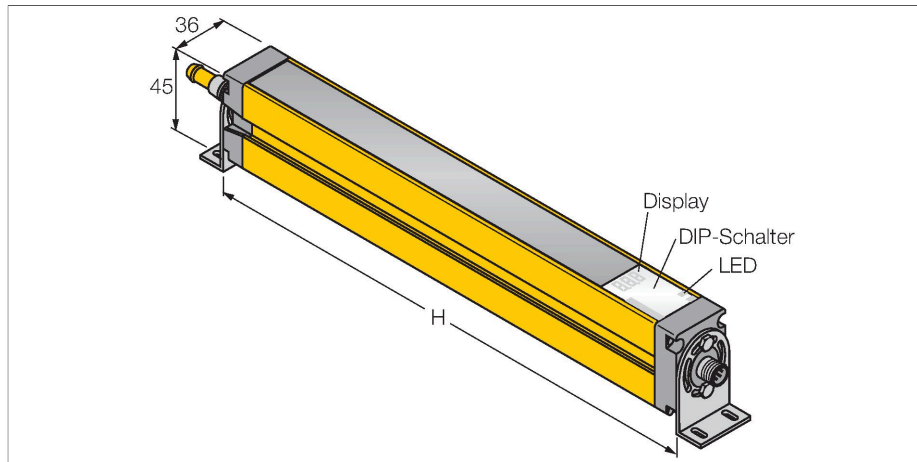

### Technische Daten

Typ	SLSCP30-600P88
Ident-No.	3073985
<b>Optische Daten</b>	
Funktion	Lichtvorhang
Lichtart	IR
Wellenlänge	950 nm
Optische Auflösung	30 mm
Reichweite	100...18000 mm
Überwachungsfeldhöhe	600 mm
Anzahl der Strahlen	40
Mit Mutingfunktion	Nein
Scan Code	Einstellbar
<b>Elektrische Daten</b>	
Betriebsspannung	20...28 VDC
Restwelligkeit	< 10 % U <sub>ss</sub>
DC Bemessungsbetriebsstrom	≤ 375 mA
Leerlaufstrom	≤ 275 mA
max. Ausgangsstrom sicherer Ausgang	0.5 mA
Kurzschlusschutz	ja
Verpolungsschutz	ja
Ausgangsfunktion	2 x Öffner, 2 x PNP
Stromausgang	0...500 mA
Anzahl der sicheren Halbleiter-Ausgänge	2
Ansprechzeit typisch	< 15 ms
Mit Wiederanlaufsperr	Ja
Ausblendung möglich	Ja

### Merkmale

- Kabel, PVC, gelb, 2m, mit Stecker M12 x 1, 8-polig
- Blanking Funktion
- Kaskadierbar bis 4 Module
- Schutzart IP65
- Einstellung über DIP-Schalter
- Betriebsspannung 24 VDC +-15%
- Auflösung 30 mm
- Überwachungsfeldhöhe 600 mm
- Bei jedem Gerät sind zwei Haltewinkel EZA-MBK-11 im Lieferumfang enthalten, bei Gerätelängen ab 900 mm ein zusätzlicher Haltewinkel EZA-MBK-12

## Technische Daten

Mechanische Daten	
Bauform	Quader, EZ-Screen
Abmessungen	45 x 36 x 671 mm
Gehäusewerkstoff	Metall, AL, Gelber Polyester
Linse	Kunststoff, Acryl
Kaskadierbar	Ja
Elektrischer Anschluss	Kabel mit Steckverbinder, M12 x 1
Aderzahl	8
Umgebungstemperatur	0...+50 °C
Schutzart	IP65
Betriebsspannungsanzeige	LED, grün
Schaltzustandsanzeige	2-Farben-LED, rot
Tests/Zulassungen	
Vibrationsfestigkeit	10-55 Hz bei 0,35 mm
Schockprüfung	10 g bei 16 ms (6000 Zyklen)
Zulassungen	CE, cULus listed