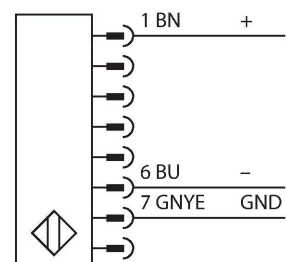

SLSCP30-450P88

Personenschutz Lichtvorhang – kaskadierbares Sender/ Empfänger Paar

Technische Daten

Typ	SLSCP30-450P88
Ident-No.	3073984
Optische Daten	
Funktion	Lichtvorhang
Lichtart	IR
Wellenlänge	950 nm
Optische Auflösung	30 mm
Reichweite	100...18000 mm
Überwachungsfeldhöhe	450 mm
Anzahl der Strahlen	30
Mit Mutingfunktion	Nein
Scan Code	Einstellbar
Elektrische Daten	
Betriebsspannung	20...28 VDC
Restwelligkeit	< 10 % U _{ss}
DC Bemessungsbetriebsstrom	≤ 375 mA
Leerlaufstrom	≤ 275 mA
max. Ausgangsstrom sicherer Ausgang	0.5 mA
Kurzschlusschutz	ja
Verpolungsschutz	ja
Ausgangsfunktion	2 x Öffner, 2 x PNP
Stromausgang	0...500 mA
Anzahl der sicheren Halbleiter-Ausgänge	2
Ansprechzeit typisch	< 13 ms
Mit Wiederanlaufsperr	Ja
Ausblendung möglich	Ja

Merkmale

- Kabel, 300 mm, mit Stecker M12 x 1, 8-polig
- Blanking Funktion
- Kaskadierbar bis 4 Module
- Schutzart IP65
- Einstellung über DIP-Schalter
- Betriebsspannung 24 VDC +-15%
- Auflösung 30 mm
- Überwachungsfeldhöhe 450 mm
- Bei jedem Gerät sind zwei Haltewinkel EZA-MBK-11 im Lieferumfang enthalten, bei Gerätelängen ab 900 mm ein zusätzlicher Haltewinkel EZA-MBK-12

Anschlussbild

Technische Daten

Mechanische Daten	
Bauform	Quader, EZ-Screen
Abmessungen	45 x 36 x 522 mm
Gehäusewerkstoff	Metall, AL, Gelber Polyester
Linse	Kunststoff, Acryl
Kaskadierbar	Ja
Elektrischer Anschluss	Kabel mit Steckverbinder, M12 x 1
Aderzahl	8
Umgebungstemperatur	0...+50 °C
Schutzart	IP65
Betriebsspannungsanzeige	LED, grün
Schaltzustandsanzeige	2-Farben-LED, rot
Tests/Zulassungen	
Vibrationsfestigkeit	10-55 Hz bei 0,35 mm
Schockprüfung	10 g bei 16 ms (6000 Zyklen)
Zulassungen	CE, cULus listed