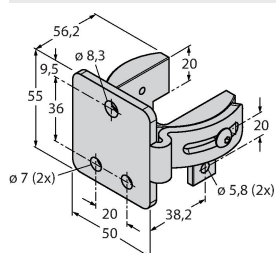

EZA-MBK-12

3071756

Montagewinkel, schwarz, Stahl, für EZ-ARRAY und EZ-SCREEN Standard und Kaskade 14 & 30 mm