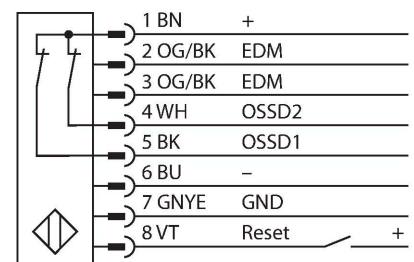

SLSCP30-450P88

Personenschutz Lichtvorhang – kaskadierbares Sender/ Empfänger Paar

Technische Daten

Typ	SLSCP30-450P88
Ident-No.	3073984
Optische Daten	
Funktion	Lichtvorhang
Lichtart	IR
Wellenlänge	950 nm
Optische Auflösung	30 mm
Reichweite	100...18000 mm
Überwachungsfeldhöhe	450 mm
Anzahl der Strahlen	30
Mit Mutingfunktion	Nein
Scan Code	Einstellbar
Elektrische Daten	
Betriebsspannung	20...28 VDC
Restwelligkeit	< 10 % U _{ss}
DC Bemessungsbetriebsstrom	≤ 375 mA
Leerlaufstrom	≤ 275 mA
max. Ausgangsstrom sicherer Ausgang	0.5 mA
Kurzschlusschutz	ja
Verpolungsschutz	ja
Ausgangsfunktion	2 x Öffner, 2 x PNP
Stromausgang	0...500 mA
Anzahl der sicheren Halbleiter-Ausgänge	2
Ansprechzeit typisch	< 13 ms
Mit Wiederanlaufsperr	Ja
Ausblendung möglich	Ja

Anschlussbild

Technische Daten

Mechanische Daten	
Bauform	Quader, EZ-Screen
Abmessungen	45 x 36 x 522 mm
Gehäusewerkstoff	Metall, AL, Gelber Polyester
Linse	Kunststoff, Acryl
Kaskadierbar	Ja
Elektrischer Anschluss	Kabel mit Steckverbinder, M12 x 1
Aderzahl	8
Umgebungstemperatur	0...+50 °C
Schutzart	IP65
Betriebsspannungsanzeige	LED, grün
Schaltzustandsanzeige	2-Farben-LED, rot
Tests/Zulassungen	
Vibrationsfestigkeit	10-55 Hz bei 0,35 mm
Schockprüfung	10 g bei 16 ms (6000 Zyklen)
Zulassungen	CE, cULus listed

Funktionsprinzip

Der hochauflösende Personenschutz-Sicherheitslichtvorhang besteht aus Sender und Empfänger. Da das System optisch synchronisiert wird, ist keine Verdrahtung zwischen der Sende- und Empfangseinheit erforderlich. Die Sicherheitsschaltausgänge des Empfängers werden direkt mit einem Lastrelais verbunden und bewirken den sofortigen Stopp des gefährlichen Maschinenzyklus. Über die zweikanalige Überwachung des Schaltgerätes und den diversitär redundanten Aufbau, bei dem zwei Prozessoren eine gegenseitige Kontrolle bewirken, wird die Personenschutzart Typ 4 nach IEC 61496 erfüllt.