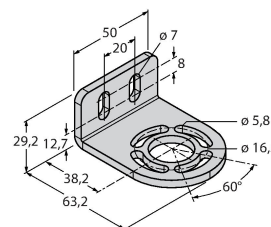

Technische Daten

Mechanische Daten	
Bauform	Quader, EZ-Screen
Abmessungen	45 x 36 x 522 mm
Gehäusewerkstoff	Metall, AL, Gelber Polyester
Linse	Kunststoff, Acryl
Kaskadierbar	Ja
Elektrischer Anschluss	Kabel mit Steckverbinder, M12 x 1
Aderzahl	8
Umgebungstemperatur	0...+50 °C
Schutzart	IP65
Betriebsspannungsanzeige	LED, grün
Schaltzustandsanzeige	2-Farben-LED, rot
Tests/Zulassungen	
Vibrationsfestigkeit	10-55 Hz bei 0,35 mm
Schockprüfung	10 g bei 16 ms (6000 Zyklen)
Zulassungen	CE, cULus listed

Funktionsprinzip

Der hochauflösende Personenschutz-Sicherheitslichtvorhang besteht aus Sender und Empfänger. Da das System optisch synchronisiert wird, ist keine Verdrahtung zwischen der Sende- und Empfangseinheit erforderlich. Die Sicherheitsschaltausgänge des Empfängers werden direkt mit einem Lastrelais verbunden und bewirken den sofortigen Stopp des gefährlichen Maschinenzyklus. Über die zweikanalige Überwachung des Schaltgerätes und den diversitär redundanten Aufbau, bei dem zwei Prozessoren eine gegenseitige Kontrolle bewirken, wird die Personenschutzart Typ 4 nach IEC 61496 erfüllt.

Montagezubehör

EZA-MBK-21

3073319

Montagewinkel, schwarz, Stahl, für EZ-ARRAY und EZ-SCREEN Standard und Kaskade 14 & 30 mm

EZA-MBK-11

3071470

Montagewinkel, schwarz, Stahl, für EZ-ARRAY und EZ-SCREEN Standard und Kaskade 14 & 30 mm