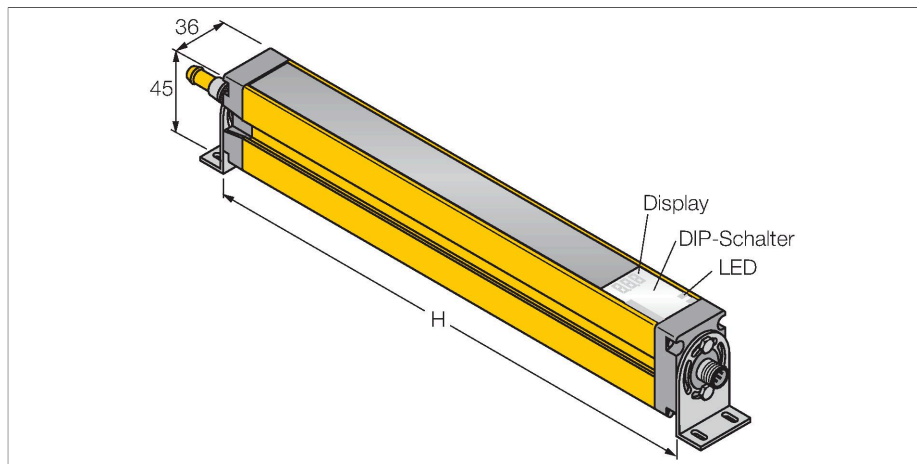

SLSCP30-450P88

Personenschutz Lichtvorhang – kaskadierbares Sender/ Empfänger Paar

Technische Daten

Typ	SLSCP30-450P88
Ident-No.	3073984
Optische Daten	
Funktion	Lichtvorhang
Lichtart	IR
Wellenlänge	950 nm
Optische Auflösung	30 mm
Reichweite	100...18000 mm
Überwachungsfeldhöhe	450 mm
Anzahl der Strahlen	30
Mit Mutingfunktion	Nein
Scan Code	Einstellbar
Elektrische Daten	
Betriebsspannung	20...28 VDC
Restwelligkeit	< 10 % U _{ss}
DC Bemessungsbetriebsstrom	≤ 375 mA
Leerlaufstrom	≤ 275 mA
max. Ausgangsstrom sicherer Ausgang	0.5 mA
Kurzschlusschutz	ja
Verpolungsschutz	ja
Ausgangsfunktion	2 x Öffner, 2 x PNP
Stromausgang	0...500 mA
Anzahl der sicheren Halbleiter-Ausgänge	2
Ansprechzeit typisch	< 13 ms
Mit Wiederanlaufsperr	Ja
Ausblendung möglich	Ja

Anschlussbild

Technische Daten

Mechanische Daten	
Bauform	Quader, EZ-Screen
Abmessungen	45 x 36 x 522 mm
Gehäusewerkstoff	Metall, AL, Gelber Polyester
Linse	Kunststoff, Acryl
Kaskadierbar	Ja
Elektrischer Anschluss	Kabel mit Steckverbinder, M12 x 1
Aderzahl	8
Umgebungstemperatur	0...+50 °C
Schutzart	IP65
Betriebsspannungsanzeige	LED, grün
Schaltzustandsanzeige	2-Farben-LED, rot
Tests/Zulassungen	
Vibrationsfestigkeit	10-55 Hz bei 0,35 mm
Schockprüfung	10 g bei 16 ms (6000 Zyklen)
Zulassungen	CE, cULus listed

Funktionsprinzip

Der hochauflösende Personenschutz-Sicherheitslichtvorhang besteht aus Sender und Empfänger. Da das System optisch synchronisiert wird, ist keine Verdrahtung zwischen der Sende- und Empfangseinheit erforderlich. Die Sicherheitsschaltausgänge des Empfängers werden direkt mit einem Lastrelais verbunden und bewirken den sofortigen Stopp des gefährlichen Maschinenzyklus. Über die zweikanalige Überwachung des Schaltgerätes und den diversitär redundanten Aufbau, bei dem zwei Prozessoren eine gegenseitige Kontrolle bewirken, wird die Personenschutzart Typ 4 nach IEC 61496 erfüllt.