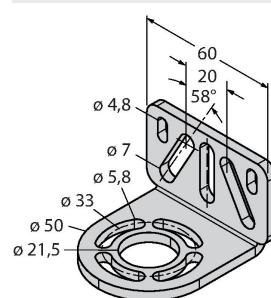

Anschlusszubehör

Maßbild	Typ	Ident-No.	
	QDE-815D	3070883	Anschlussleitung für Sicherheitslichtvorhänge, PVC, gelb, Länge 4.57 m, Kupplung, M12 x 1, 8-polig
	QDE-825D	3070884	Anschlussleitung für Sicherheitslichtvorhänge, PVC, gelb, Länge 7.62 m, Kupplung, M12 x 1, 8-polig
	QDE-850D	3070885	Anschlussleitung für Sicherheitslichtvorhänge, PVC, gelb, Länge 15.3 m, Kupplung, M12 x 1, 8-polig
	QDE-875D	3071466	Anschlussleitung für Sicherheitslichtvorhänge, PVC, gelb, Länge 22.9 m, Kupplung, M12 x 1, 8-polig
	QDE-8100D	3071467	Anschlussleitung für Sicherheitslichtvorhänge, PVC, gelb, Länge 30.5 m, Kupplung, M12 x 1, 8-polig
	DEE2R-81D	3072205	Anschlusskabel, PVC, gelb, Länge: 0.31 m, Kupplung, M12 x 1, 8-polig, auf Stecker, M12 x 1, 8-polig
	DEE2R-83D	3072206	Anschlusskabel, PVC, gelb, Länge: 0.91 m, Kupplung, M12 x 1, 8-polig, auf Stecker, M12 x 1, 8-polig
	DEE2R-88D_	3072635	Anschlusskabel, PVC, gelb, Länge: 2.44 m, Kupplung, M12 x 1, 8-polig, auf Stecker, M12 x 1, 8-polig
	DEE2R-815D	3072207	Anschlusskabel, PVC, gelb, Länge: 4.57 m, Kupplung, M12 x 1, 8-polig, auf Stecker, M12 x 1, 8-polig
	DEE2R-825D	3072208	Anschlusskabel, PVC, gelb, Länge: 7.62 m, Kupplung, M12 x 1, 8-polig, auf Stecker, M12 x 1, 8-polig
	DEE2R-850D	3072209	Anschlusskabel, PVC, gelb, Länge: 15.2 m, Kupplung, M12 x 1, 8-polig, auf Stecker, M12 x 1, 8-polig
	DEE2R-875D	3072210	Anschlusskabel, PVC, gelb, Länge: 22.9 m, Kupplung, M12 x 1, 8-polig, auf Stecker, M12 x 1, 8-polig
	DEE2R-8100D	3072211	Anschlusskabel, PVC, gelb, Länge: 30.5 m, Kupplung, M12 x 1, 8-polig, auf Stecker, M12 x 1, 8-polig
	CSB-M1280M1280	3075375	Y-Verteiler, PVC, gelb mit Stecker, M12 x 1, 8-polig auf 2 x 0.3 m Kabel, PVC, gelb, mit Kupplung, M12 x 1, 8-polig
	CSB-M1281M1281	3073252	Y-Verteiler, PVC, gelb, Länge: 0.3 m mit Stecker, M12 x 1, 8-polig auf 2 x 0.3 m Kabel, PVC, gelb, mit Kupplung, M12 x 1, 8-polig
	CSB-M1288M1281	3073253	Y-Verteiler, PVC, gelb, Länge: 2.5 m mit Stecker, M12 x 1, 8-polig auf 2 x 0.3 m Kabel, PVC, gelb, mit Kupplung, M12 x 1, 8-polig
	CSB-M12815M1281	3073254	Y-Verteiler, PVC, gelb, Länge: 4.6 m mit Stecker, M12 x 1, 8-polig auf 2 x 0.3 m