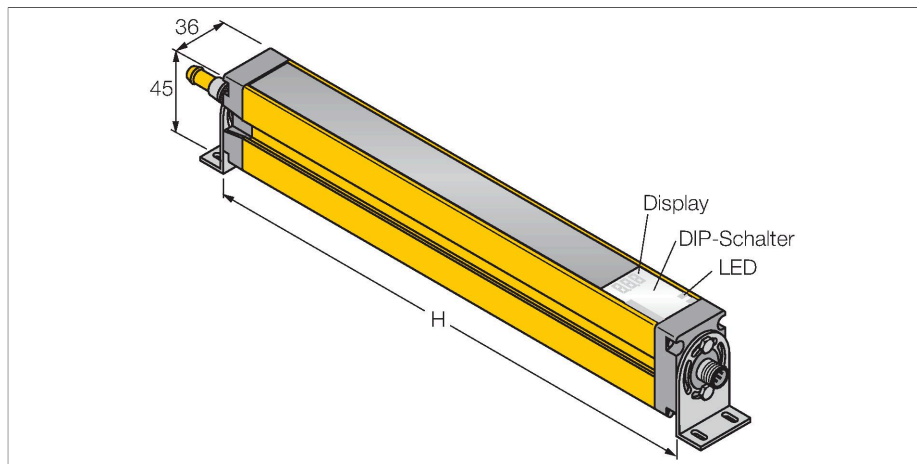

### Technische Daten

Typ	SLSCP30-1800P88
Ident-No.	3073993
<b>Optische Daten</b>	
Funktion	Lichtvorhang
Lichtart	IR
Wellenlänge	950 nm
Optische Auflösung	30 mm
Reichweite	100...18000 mm
Überwachungsfeldhöhe	1800 mm
Anzahl der Strahlen	120
Mit Mutingfunktion	Nein
Scan Code	Einstellbar
<b>Elektrische Daten</b>	
Betriebsspannung	20...28 VDC
Restwelligkeit	< 10 % U <sub>ss</sub>
DC Bemessungsbetriebsstrom	≤ 375 mA
Leerlaufstrom	≤ 275 mA
max. Ausgangsstrom sicherer Ausgang	0.5 mA
Kurzschlusschutz	ja
Verpolungsschutz	ja
Ausgangsfunktion	2 x Öffner, 2 x PNP
Stromausgang	0...500 mA
Anzahl der sicheren Halbleiter-Ausgänge	2
Ansprechzeit typisch	< 32 ms
Mit Wiederanlaufsperr	Ja
Ausblendung möglich	Ja

### Merkmale

- Kabel, 300 mm, mit Stecker M12 x 1, 8-polig
- Blanking Funktion
- Kaskadierbar bis 4 Module
- Schutzart IP65
- Einstellung über DIP-Schalter
- Betriebsspannung 24 VDC +-15%
- Auflösung 30 mm
- Überwachungsfeldhöhe 1800 mm
- Bei jedem Gerät sind zwei Haltewinkel EZA-MBK-11 im Lieferumfang enthalten, bei Gerätelängen ab 900 mm ein zusätzlicher Haltewinkel EZA-MBK-12

## Technische Daten

Mechanische Daten	
Bauform	Quader, EZ-Screen
Abmessungen	45 x 36 x 1869 mm
Gehäusewerkstoff	Metall, AL, Gelber Polyester
Linse	Kunststoff, Acryl
Kaskadierbar	Ja
Elektrischer Anschluss	Kabel mit Steckverbinder, M12 x 1
Aderzahl	8
Umgebungstemperatur	0...+50 °C
Schutzart	IP65
Betriebsspannungsanzeige	LED, grün
Schaltzustandsanzeige	2-Farben-LED, rot
Tests/Zulassungen	
Vibrationsfestigkeit	10-55 Hz bei 0,35 mm
Schockprüfung	10 g bei 16 ms (6000 Zyklen)
Zulassungen	CE, cULus listed