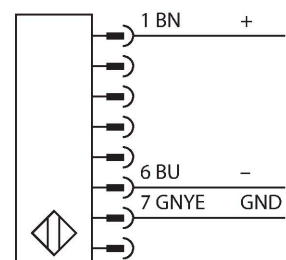

## Personenschutz Lichtvorhang – kaskadierbares Sender/ Empfänger Paar

### Technische Daten

Typ	SLSCP30-1800P88
Ident-No.	3073993
<b>Optische Daten</b>	
Funktion	Lichtvorhang
Lichtart	IR
Wellenlänge	950 nm
Optische Auflösung	30 mm
Reichweite	100...18000 mm
Überwachungsfeldhöhe	1800 mm
Anzahl der Strahlen	120
Mit Mutingfunktion	Nein
Scan Code	Einstellbar
<b>Elektrische Daten</b>	
Betriebsspannung	20...28 VDC
Restwelligkeit	< 10 % U <sub>ss</sub>
DC Bemessungsbetriebsstrom	≤ 375 mA
Leerlaufstrom	≤ 275 mA
max. Ausgangsstrom sicherer Ausgang	0.5 mA
Kurzschlusschutz	ja
Verpolungsschutz	ja
Ausgangsfunktion	2 x Öffner, 2 x PNP
Stromausgang	0...500 mA
Anzahl der sicheren Halbleiter-Ausgänge	2
Ansprechzeit typisch	< 32 ms
Mit Wiederanlaufsperr	Ja
Ausblendung möglich	Ja

### Merkmale

- Kabel, 300 mm, mit Stecker M12 x 1, 8-polig
- Blanking Funktion
- Kaskadierbar bis 4 Module
- Schutzart IP65
- Einstellung über DIP-Schalter
- Betriebsspannung 24 VDC +-15%
- Auflösung 30 mm
- Überwachungsfeldhöhe 1800 mm
- Bei jedem Gerät sind zwei Haltewinkel EZA-MBK-11 im Lieferumfang enthalten, bei Gerätelängen ab 900 mm ein zusätzlicher Haltewinkel EZA-MBK-12

## Technische Daten

Mechanische Daten	
Bauform	Quader, EZ-Screen
Abmessungen	45 x 36 x 1869 mm
Gehäusewerkstoff	Metall, AL, Gelber Polyester
Linse	Kunststoff, Acryl
Kaskadierbar	Ja
Elektrischer Anschluss	Kabel mit Steckverbinder, M12 x 1
Aderzahl	8
Umgebungstemperatur	0...+50 °C
Schutzart	IP65
Betriebsspannungsanzeige	LED, grün
Schaltzustandsanzeige	2-Farben-LED, rot
Tests/Zulassungen	
Vibrationsfestigkeit	10-55 Hz bei 0,35 mm
Schockprüfung	10 g bei 16 ms (6000 Zyklen)
Zulassungen	CE, cULus listed