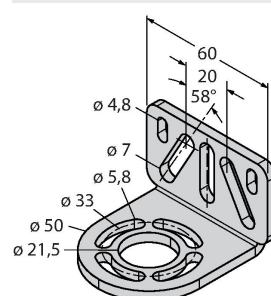

## Anschlusszubehör

Maßbild	Typ	Ident-No.	
	QDE-815D	3070883	Anschlussleitung für Sicherheitslichtvorhänge, PVC, gelb, Länge 4.57 m, Kupplung, M12 x 1, 8-polig
	QDE-825D	3070884	Anschlussleitung für Sicherheitslichtvorhänge, PVC, gelb, Länge 7.62 m, Kupplung, M12 x 1, 8-polig
	QDE-850D	3070885	Anschlussleitung für Sicherheitslichtvorhänge, PVC, gelb, Länge 15.3 m, Kupplung, M12 x 1, 8-polig
	QDE-875D	3071466	Anschlussleitung für Sicherheitslichtvorhänge, PVC, gelb, Länge 22.9 m, Kupplung, M12 x 1, 8-polig
	QDE-8100D	3071467	Anschlussleitung für Sicherheitslichtvorhänge, PVC, gelb, Länge 30.5 m, Kupplung, M12 x 1, 8-polig
	DEE2R-81D	3072205	Anschlusskabel, PVC, gelb, Länge: 0.31 m, Kupplung, M12 x 1, 8-polig, auf Stecker, M12 x 1, 8-polig
	DEE2R-83D	3072206	Anschlusskabel, PVC, gelb, Länge: 0.91 m, Kupplung, M12 x 1, 8-polig, auf Stecker, M12 x 1, 8-polig
	DEE2R-88D_	3072635	Anschlusskabel, PVC, gelb, Länge: 2.44 m, Kupplung, M12 x 1, 8-polig, auf Stecker, M12 x 1, 8-polig
	DEE2R-815D	3072207	Anschlusskabel, PVC, gelb, Länge: 4.57 m, Kupplung, M12 x 1, 8-polig, auf Stecker, M12 x 1, 8-polig
	DEE2R-825D	3072208	Anschlusskabel, PVC, gelb, Länge: 7.62 m, Kupplung, M12 x 1, 8-polig, auf Stecker, M12 x 1, 8-polig
	DEE2R-850D	3072209	Anschlusskabel, PVC, gelb, Länge: 15.2 m, Kupplung, M12 x 1, 8-polig, auf Stecker, M12 x 1, 8-polig
	DEE2R-875D	3072210	Anschlusskabel, PVC, gelb, Länge: 22.9 m, Kupplung, M12 x 1, 8-polig, auf Stecker, M12 x 1, 8-polig
	DEE2R-8100D	3072211	Anschlusskabel, PVC, gelb, Länge: 30.5 m, Kupplung, M12 x 1, 8-polig, auf Stecker, M12 x 1, 8-polig
	CSB-M1280M1280	3075375	Y-Verteiler, PVC, gelb mit Stecker, M12 x 1, 8-polig auf 2 x 0.3 m Kabel, PVC, gelb, mit Kupplung, M12 x 1, 8-polig
	CSB-M1281M1281	3073252	Y-Verteiler, PVC, gelb, Länge: 0.3 m mit Stecker, M12 x 1, 8-polig auf 2 x 0.3 m Kabel, PVC, gelb, mit Kupplung, M12 x 1, 8-polig
	CSB-M1288M1281	3073253	Y-Verteiler, PVC, gelb, Länge: 2.5 m mit Stecker, M12 x 1, 8-polig auf 2 x 0.3 m Kabel, PVC, gelb, mit Kupplung, M12 x 1, 8-polig
	CSB-M12815M1281	3073254	Y-Verteiler, PVC, gelb, Länge: 4.6 m mit Stecker, M12 x 1, 8-polig auf 2 x 0.3 m