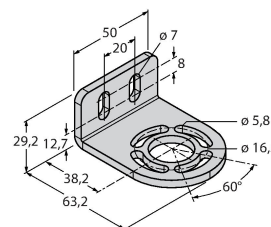

## Technische Daten

Mechanische Daten	
Bauform	Quader, EZ-Screen
Abmessungen	45 x 36 x 1869 mm
Gehäusewerkstoff	Metall, AL, Gelber Polyester
Linse	Kunststoff, Acryl
Kaskadierbar	Ja
Elektrischer Anschluss	Kabel mit Steckverbinder, M12 x 1
Aderzahl	8
Umgebungstemperatur	0...+50 °C
Schutzart	IP65
Betriebsspannungsanzeige	LED, grün
Schaltzustandsanzeige	2-Farben-LED, rot
Tests/Zulassungen	
Vibrationsfestigkeit	10-55 Hz bei 0,35 mm
Schockprüfung	10 g bei 16 ms (6000 Zyklen)
Zulassungen	CE, cULus listed

## Montagezubehör

EZA-MBK-21

3073319

Montagewinkel, schwarz, Stahl, für EZ-ARRAY und EZ-SCREEN Standard und Kaskade 14 & 30 mm

EZA-MBK-11

3071470

Montagewinkel, schwarz, Stahl, für EZ-ARRAY und EZ-SCREEN Standard und Kaskade 14 & 30 mm