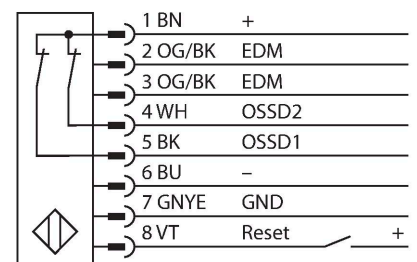

## Personenschutz Lichtvorhang – kaskadierbares Sender/ Empfänger Paar

### Technische Daten

Typ	SLSCP30-1800P88
Ident-No.	3073993
<b>Optische Daten</b>	
Funktion	Lichtvorhang
Lichtart	IR
Wellenlänge	950 nm
Optische Auflösung	30 mm
Reichweite	100...18000 mm
Überwachungsfeldhöhe	1800 mm
Anzahl der Strahlen	120
Mit Mutingfunktion	Nein
Scan Code	Einstellbar
<b>Elektrische Daten</b>	
Betriebsspannung	20...28 VDC
Restwelligkeit	< 10 % U <sub>ss</sub>
DC Bemessungsbetriebsstrom	≤ 375 mA
Leerlaufstrom	≤ 275 mA
max. Ausgangsstrom sicherer Ausgang	0.5 mA
Kurzschlusschutz	ja
Verpolungsschutz	ja
Ausgangsfunktion	2 x Öffner, 2 x PNP
Stromausgang	0...500 mA
Anzahl der sicheren Halbleiter-Ausgänge	2
Ansprechzeit typisch	< 32 ms
Mit Wiederanlaufsperr	Ja
Ausblendung möglich	Ja

### Merkmale

- Kabel, 300 mm, mit Stecker M12 x 1, 8-polig
- Blanking Funktion
- Kaskadierbar bis 4 Module
- Schutzart IP65
- Einstellung über DIP-Schalter
- Betriebsspannung 24 VDC +-15%
- Auflösung 30 mm
- Überwachungsfeldhöhe 1800 mm
- Bei jedem Gerät sind zwei Haltewinkel EZA-MBK-11 im Lieferumfang enthalten, bei Gerätelängen ab 900 mm ein zusätzlicher Haltewinkel EZA-MBK-12

## Technische Daten

Mechanische Daten	
Bauform	Quader, EZ-Screen
Abmessungen	45 x 36 x 1869 mm
Gehäusewerkstoff	Metall, AL, Gelber Polyester
Linse	Kunststoff, Acryl
Kaskadierbar	Ja
Elektrischer Anschluss	Kabel mit Steckverbinder, M12 x 1
Aderzahl	8
Umgebungstemperatur	0...+50 °C
Schutzart	IP65
Betriebsspannungsanzeige	LED, grün
Schaltzustandsanzeige	2-Farben-LED, rot
Tests/Zulassungen	
Vibrationsfestigkeit	10-55 Hz bei 0,35 mm
Schockprüfung	10 g bei 16 ms (6000 Zyklen)
Zulassungen	CE, cULus listed