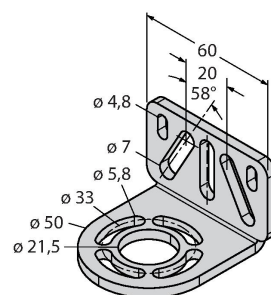

Technische Daten

Mechanische Daten	
Bauform	Quader, EZ-Screen
Abmessungen	45 x 36 x 1719 mm
Gehäusewerkstoff	Metall, AL, Gelber Polyester
Linse	Kunststoff, Acryl
Kaskadierbar	Ja
Elektrischer Anschluss	Kabel mit Steckverbinder, M12 x 1
Aderzahl	8
Umgebungstemperatur	0...+50 °C
Schutzart	IP65
Betriebsspannungsanzeige	LED, grün
Schaltzustandsanzeige	2-Farben-LED, rot
Tests/Zulassungen	
Vibrationsfestigkeit	10-55 Hz bei 0,35 mm
Schockprüfung	10 g bei 16 ms (6000 Zyklen)
Zulassungen	CE, cULus listed

Funktionsprinzip

Der hochauflösende Personenschutz-Sicherheitslichtvorhang besteht aus Sender und Empfänger. Da das System optisch synchronisiert wird, ist keine Verdrahtung zwischen der Sende- und Empfangseinheit erforderlich. Die Sicherheitsschaltausgänge des Empfängers werden direkt mit einem Lastrelais verbunden und bewirken den sofortigen Stopp des gefährlichen Maschinenzyklus. Über die zweikanalige Überwachung des Schaltgerätes und den diversitär redundanten Aufbau, bei dem zwei Prozessoren eine gegenseitige Kontrolle bewirken, wird die Personenschutzart Typ 4 nach IEC 61496 erfüllt.

Montagezubehör

EZA-MBK-21 3073319
Montagewinkel, schwarz, Stahl, für EZ-ARRAY und EZ-SCREEN Standard und Kaskade 14 & 30 mm

EZA-MBK-11 3071470
Montagewinkel, schwarz, Stahl, für EZ-ARRAY und EZ-SCREEN Standard und Kaskade 14 & 30 mm

EZA-MBK-12 3071756
Montagewinkel, schwarz, Stahl, für EZ-ARRAY und EZ-SCREEN Standard und Kaskade 14 & 30 mm

EZA-MBK-20 3072587
Montagewinkel, schwarz, Stahl, für EZ-ARRAY und EZ-SCREEN Standard 14 & 30 mm