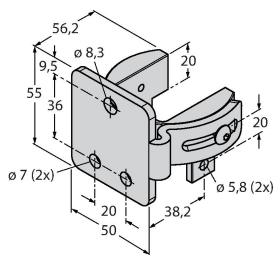

Technische Daten

Mechanische Daten	
Bauform	Quader, EZ-Screen
Abmessungen	45 x 36 x 1719 mm
Gehäusewerkstoff	Metall, AL, Gelber Polyester
Linse	Kunststoff, Acryl
Kaskadierbar	Ja
Elektrischer Anschluss	Kabel mit Steckverbinder, M12 x 1
Aderzahl	8
Umgebungstemperatur	0...+50 °C
Schutzart	IP65
Betriebsspannungsanzeige	LED, grün
Schaltzustandsanzeige	2-Farben-LED, rot
Tests/Zulassungen	
Vibrationsfestigkeit	10-55 Hz bei 0,35 mm
Schockprüfung	10 g bei 16 ms (6000 Zyklen)
Zulassungen	CE, cULus listed

Funktionsprinzip

Der hochauflösende Personenschutz-Sicherheitslichtvorhang besteht aus Sender und Empfänger. Da das System optisch synchronisiert wird, ist keine Verdrahtung zwischen der Sende- und Empfangseinheit erforderlich. Die Sicherheitsschaltausgänge des Empfängers werden direkt mit einem Lastrelais verbunden und bewirken den sofortigen Stopp des gefährlichen Maschinenzyklus. Über die zweikanalige Überwachung des Schaltgerätes und den diversitär redundanten Aufbau, bei dem zwei Prozessoren eine gegenseitige Kontrolle bewirken, wird die Personenschutzart Typ 4 nach IEC 61496 erfüllt.

Montagezubehör

EZA-MBK-21 3073319
Montagewinkel, schwarz, Stahl, für EZ-ARRAY und EZ-SCREEN Standard und Kaskade 14 & 30 mm

EZA-MBK-11 3071470
Montagewinkel, schwarz, Stahl, für EZ-ARRAY und EZ-SCREEN Standard und Kaskade 14 & 30 mm

EZA-MBK-12 3071756
Montagewinkel, schwarz, Stahl, für EZ-ARRAY und EZ-SCREEN Standard und Kaskade 14 & 30 mm

EZA-MBK-20 3072587
Montagewinkel, schwarz, Stahl, für EZ-ARRAY und EZ-SCREEN Standard 14 & 30 mm