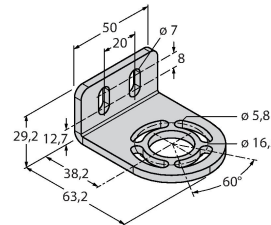

Technische Daten

Mechanische Daten	
Bauform	Quader, EZ-Screen
Abmessungen	45 x 36 x 1719 mm
Gehäusewerkstoff	Metall, AL, Gelber Polyester
Linse	Kunststoff, Acryl
Kaskadierbar	Ja
Elektrischer Anschluss	Kabel mit Steckverbinder, M12 x 1
Aderzahl	8
Umgebungstemperatur	0...+50 °C
Schutzart	IP65
Betriebsspannungsanzeige	LED, grün
Schaltzustandsanzeige	2-Farben-LED, rot
Tests/Zulassungen	
Vibrationsfestigkeit	10-55 Hz bei 0,35 mm
Schockprüfung	10 g bei 16 ms (6000 Zyklen)
Zulassungen	CE, cULus listed

Funktionsprinzip

Der hochauflösende Personenschutz-Sicherheitslichtvorhang besteht aus Sender und Empfänger. Da das System optisch synchronisiert wird, ist keine Verdrahtung zwischen der Sende- und Empfangseinheit erforderlich. Die Sicherheitsschaltausgänge des Empfängers werden direkt mit einem Lastrelais verbunden und bewirken den sofortigen Stopp des gefährlichen Maschinenzyklus. Über die zweikanalige Überwachung des Schaltgerätes und den diversitär redundanten Aufbau, bei dem zwei Prozessoren eine gegenseitige Kontrolle bewirken, wird die Personenschutzart Typ 4 nach IEC 61496 erfüllt.

Montagezubehör

EZA-MBK-21 3073319
Montagewinkel, schwarz, Stahl, für EZ-ARRAY und EZ-SCREEN Standard und Kaskade 14 & 30 mm

EZA-MBK-11 3071470
Montagewinkel, schwarz, Stahl, für EZ-ARRAY und EZ-SCREEN Standard und Kaskade 14 & 30 mm

EZA-MBK-12 3071756
Montagewinkel, schwarz, Stahl, für EZ-ARRAY und EZ-SCREEN Standard und Kaskade 14 & 30 mm

EZA-MBK-20 3072587
Montagewinkel, schwarz, Stahl, für EZ-ARRAY und EZ-SCREEN Standard 14 & 30 mm