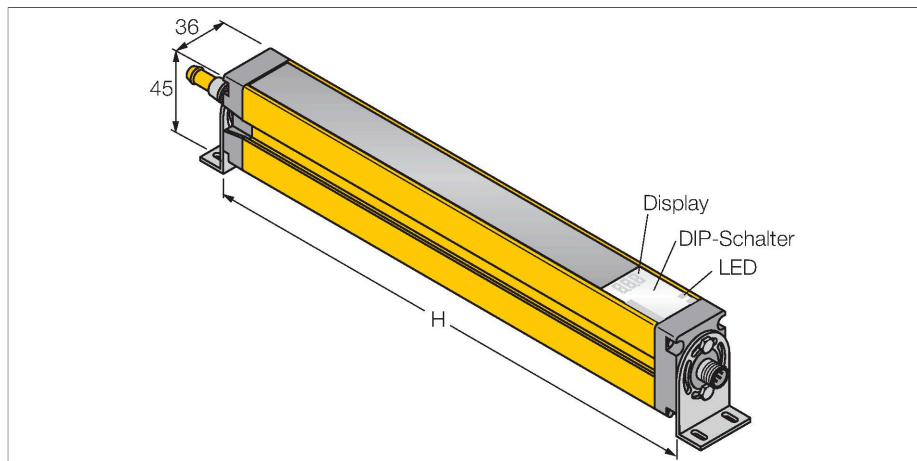

SLSCP30-1650P88

Personenschutz Lichtvorhang – kaskadierbares Sender/ Empfänger Paar

Technische Daten

Typ	SLSCP30-1650P88
Ident-No.	3073992
Optische Daten	
Funktion	Lichtvorhang
Lichtart	IR
Wellenlänge	950 nm
Optische Auflösung	30 mm
Reichweite	100...18000 mm
Überwachungsfeldhöhe	1650 mm
Anzahl der Strahlen	110
Mit Mutingfunktion	Nein
Scan Code	Einstellbar
Elektrische Daten	
Betriebsspannung	20...28 VDC
Restwelligkeit	< 10 % U _{ss}
DC Bemessungsbetriebsstrom	≤ 375 mA
Leerlaufstrom	≤ 275 mA
max. Ausgangsstrom sicherer Ausgang	0.5 mA
Kurzschlusschutz	ja
Verpolungsschutz	ja
Ausgangsfunktion	2 x Öffner, 2 x PNP
Stromausgang	0...500 mA
Anzahl der sicheren Halbleiter-Ausgänge	2
Ansprechzeit typisch	< 30 ms
Mit Wiederanlaufsperr	Ja
Ausblendung möglich	Ja

Anschlussbild

Technische Daten

Mechanische Daten	
Bauform	Quader, EZ-Screen
Abmessungen	45 x 36 x 1719 mm
Gehäusewerkstoff	Metall, AL, Gelber Polyester
Linse	Kunststoff, Acryl
Kaskadierbar	Ja
Elektrischer Anschluss	Kabel mit Steckverbinder, M12 x 1
Aderzahl	8
Umgebungstemperatur	0...+50 °C
Schutzart	IP65
Betriebsspannungsanzeige	LED, grün
Schaltzustandsanzeige	2-Farben-LED, rot
Tests/Zulassungen	
Vibrationsfestigkeit	10-55 Hz bei 0,35 mm
Schockprüfung	10 g bei 16 ms (6000 Zyklen)
Zulassungen	CE, cULus listed

Funktionsprinzip

Der hochauflösende Personenschutz-Sicherheitslichtvorhang besteht aus Sender und Empfänger. Da das System optisch synchronisiert wird, ist keine Verdrahtung zwischen der Sende- und Empfangseinheit erforderlich. Die Sicherheitsschaltausgänge des Empfängers werden direkt mit einem Lastrelais verbunden und bewirken den sofortigen Stopp des gefährlichen Maschinenzyklus. Über die zweikanalige Überwachung des Schaltgerätes und den diversitär redundanten Aufbau, bei dem zwei Prozessoren eine gegenseitige Kontrolle bewirken, wird die Personenschutzart Typ 4 nach IEC 61496 erfüllt.