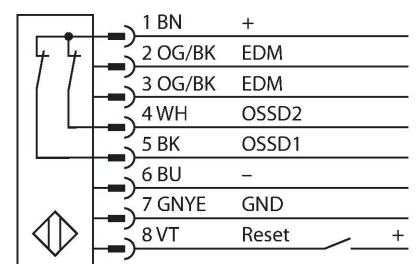

SLSCP30-1650P88

Personenschutz Lichtvorhang – kaskadierbares Sender/ Empfänger Paar

Technische Daten

Typ	SLSCP30-1650P88
Ident-No.	3073992
Optische Daten	
Funktion	Lichtvorhang
Lichtart	IR
Wellenlänge	950 nm
Optische Auflösung	30 mm
Reichweite	100...18000 mm
Überwachungsfeldhöhe	1650 mm
Anzahl der Strahlen	110
Mit Mutingfunktion	Nein
Scan Code	Einstellbar
Elektrische Daten	
Betriebsspannung	20...28 VDC
Restwelligkeit	< 10 % U _{ss}
DC Bemessungsbetriebsstrom	≤ 375 mA
Leerlaufstrom	≤ 275 mA
max. Ausgangsstrom sicherer Ausgang	0.5 mA
Kurzschlusschutz	ja
Verpolungsschutz	ja
Ausgangsfunktion	2 x Öffner, 2 x PNP
Stromausgang	0...500 mA
Anzahl der sicheren Halbleiter-Ausgänge	2
Ansprechzeit typisch	< 30 ms
Mit Wiederanlaufsperr	Ja
Ausblendung möglich	Ja

Anschlussbild

Technische Daten

Mechanische Daten	
Bauform	Quader, EZ-Screen
Abmessungen	45 x 36 x 1719 mm
Gehäusewerkstoff	Metall, AL, Gelber Polyester
Linse	Kunststoff, Acryl
Kaskadierbar	Ja
Elektrischer Anschluss	Kabel mit Steckverbinder, M12 x 1
Aderzahl	8
Umgebungstemperatur	0...+50 °C
Schutzart	IP65
Betriebsspannungsanzeige	LED, grün
Schaltzustandsanzeige	2-Farben-LED, rot
Tests/Zulassungen	
Vibrationsfestigkeit	10-55 Hz bei 0,35 mm
Schockprüfung	10 g bei 16 ms (6000 Zyklen)
Zulassungen	CE, cULus listed

Funktionsprinzip

Der hochauflösende Personenschutz-Sicherheitslichtvorhang besteht aus Sender und Empfänger. Da das System optisch synchronisiert wird, ist keine Verdrahtung zwischen der Sende- und Empfangseinheit erforderlich. Die Sicherheitsschaltausgänge des Empfängers werden direkt mit einem Lastrelais verbunden und bewirken den sofortigen Stopp des gefährlichen Maschinenzyklus. Über die zweikanalige Überwachung des Schaltgerätes und den diversitär redundanten Aufbau, bei dem zwei Prozessoren eine gegenseitige Kontrolle bewirken, wird die Personenschutzart Typ 4 nach IEC 61496 erfüllt.