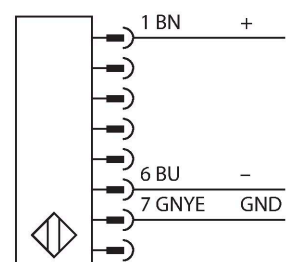

SLSCP30-1650P88

Personenschutz Lichtvorhang – kaskadierbares Sender/ Empfänger Paar

Technische Daten

Typ	SLSCP30-1650P88
Ident-No.	3073992
Optische Daten	
Funktion	Lichtvorhang
Lichtart	IR
Wellenlänge	950 nm
Optische Auflösung	30 mm
Reichweite	100...18000 mm
Überwachungsfeldhöhe	1650 mm
Anzahl der Strahlen	110
Mit Mutingfunktion	Nein
Scan Code	Einstellbar
Elektrische Daten	
Betriebsspannung	20...28 VDC
Restwelligkeit	< 10 % U _{ss}
DC Bemessungsbetriebsstrom	≤ 375 mA
Leerlaufstrom	≤ 275 mA
max. Ausgangsstrom sicherer Ausgang	0.5 mA
Kurzschlusschutz	ja
Verpolungsschutz	ja
Ausgangsfunktion	2 x Öffner, 2 x PNP
Stromausgang	0...500 mA
Anzahl der sicheren Halbleiter-Ausgänge	2
Ansprechzeit typisch	< 30 ms
Mit Wiederanlaufsperr	Ja
Ausblendung möglich	Ja

Merkmale

- Kabel, 300 mm, mit Stecker M12 x 1, 8-polig
- Blanking Funktion
- Kaskadierbar bis 4 Module
- Schutzart IP65
- Einstellung über DIP-Schalter
- Betriebsspannung 24 VDC +-15%
- Auflösung 30 mm
- Überwachungsfeldhöhe 1650 mm
- Bei jedem Gerät sind zwei Haltewinkel EZA-MBK-11 im Lieferumfang enthalten, bei Gerätelängen ab 900 mm ein zusätzlicher Haltewinkel EZA-MBK-12

Anschlussbild

Technische Daten

Mechanische Daten	
Bauform	Quader, EZ-Screen
Abmessungen	45 x 36 x 1719 mm
Gehäusewerkstoff	Metall, AL, Gelber Polyester
Linse	Kunststoff, Acryl
Kaskadierbar	Ja
Elektrischer Anschluss	Kabel mit Steckverbinder, M12 x 1
Aderzahl	8
Umgebungstemperatur	0...+50 °C
Schutzart	IP65
Betriebsspannungsanzeige	LED, grün
Schaltzustandsanzeige	2-Farben-LED, rot
Tests/Zulassungen	
Vibrationsfestigkeit	10-55 Hz bei 0,35 mm
Schockprüfung	10 g bei 16 ms (6000 Zyklen)
Zulassungen	CE, cULus listed