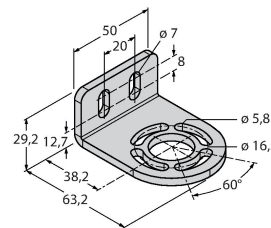

Anschlussbild

Technische Daten

Mechanische Daten	
Bauform	Quader, EZ-Screen
Abmessungen	45 x 36 x 1569 mm
Gehäusewerkstoff	Metall, AL, Gelber Polyester
Linse	Kunststoff, Acryl
Kaskadierbar	Ja
Elektrischer Anschluss	Kabel mit Steckverbinder, M12 x 1
Aderzahl	8
Umgebungstemperatur	0...+50 °C
Schutzart	IP65
Betriebsspannungsanzeige	LED, grün
Schaltzustandsanzeige	2-Farben-LED, rot
Tests/Zulassungen	
Vibrationsfestigkeit	10-55 Hz bei 0,35 mm
Schockprüfung	10 g bei 16 ms (6000 Zyklen)
Zulassungen	CE, cULus listed

Montagezubehör

EZA-MBK-21

3073319

Montagewinkel, schwarz, Stahl, für EZ-ARRAY und EZ-SCREEN Standard und Kaskade 14 & 30 mm

EZA-MBK-11

3071470

Montagewinkel, schwarz, Stahl, für EZ-ARRAY und EZ-SCREEN Standard und Kaskade 14 & 30 mm