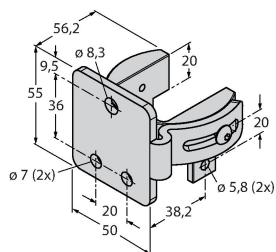

EZA-MBK-12

3071756

Montagewinkel, schwarz, Stahl, für EZ-ARRAY und EZ-SCREEN Standard und Kaskade 14 & 30 mm