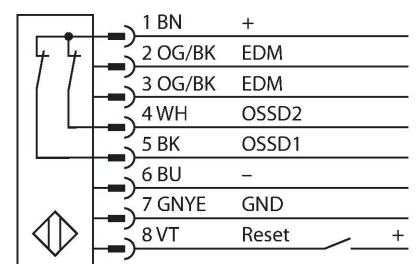

SLSCP30-1500P88

Personenschutz Lichtvorhang – kaskadierbares Sender/ Empfänger Paar

Technische Daten

Typ	SLSCP30-1500P88
Ident-No.	3073991
Optische Daten	
Funktion	Lichtvorhang
Lichtart	IR
Wellenlänge	950 nm
Optische Auflösung	30 mm
Reichweite	100...18000 mm
Überwachungsfeldhöhe	1500 mm
Anzahl der Strahlen	100
Mit Mutingfunktion	Nein
Scan Code	Einstellbar
Elektrische Daten	
Betriebsspannung	20...28 VDC
Restwelligkeit	< 10 % U _{ss}
DC Bemessungsbetriebsstrom	≤ 375 mA
Leerlaufstrom	≤ 275 mA
max. Ausgangsstrom sicherer Ausgang	0.5 mA
Kurzschlusschutz	ja
Verpolungsschutz	ja
Ausgangsfunktion	2 x Öffner, 2 x PNP
Stromausgang	0...500 mA
Anzahl der sicheren Halbleiter-Ausgänge	2
Ansprechzeit typisch	< 27 ms
Mit Wiederanlaufsperr	Ja
Ausblendung möglich	Ja

Anschlussbild

Technische Daten

Mechanische Daten	
Bauform	Quader, EZ-Screen
Abmessungen	45 x 36 x 1569 mm
Gehäusewerkstoff	Metall, AL, Gelber Polyester
Linse	Kunststoff, Acryl
Kaskadierbar	Ja
Elektrischer Anschluss	Kabel mit Steckverbinder, M12 x 1
Aderzahl	8
Umgebungstemperatur	0...+50 °C
Schutzart	IP65
Betriebsspannungsanzeige	LED, grün
Schaltzustandsanzeige	2-Farben-LED, rot
Tests/Zulassungen	
Vibrationsfestigkeit	10-55 Hz bei 0,35 mm
Schockprüfung	10 g bei 16 ms (6000 Zyklen)
Zulassungen	CE, cULus listed

Funktionsprinzip

Der hochauflösende Personenschutz-Sicherheitslichtvorhang besteht aus Sender und Empfänger. Da das System optisch synchronisiert wird, ist keine Verdrahtung zwischen der Sende- und Empfangseinheit erforderlich. Die Sicherheitsschaltausgänge des Empfängers werden direkt mit einem Lastrelais verbunden und bewirken den sofortigen Stopp des gefährlichen Maschinenzyklus. Über die zweikanalige Überwachung des Schaltgerätes und den diversitär redundanten Aufbau, bei dem zwei Prozessoren eine gegenseitige Kontrolle bewirken, wird die Personenschutzart Typ 4 nach IEC 61496 erfüllt.