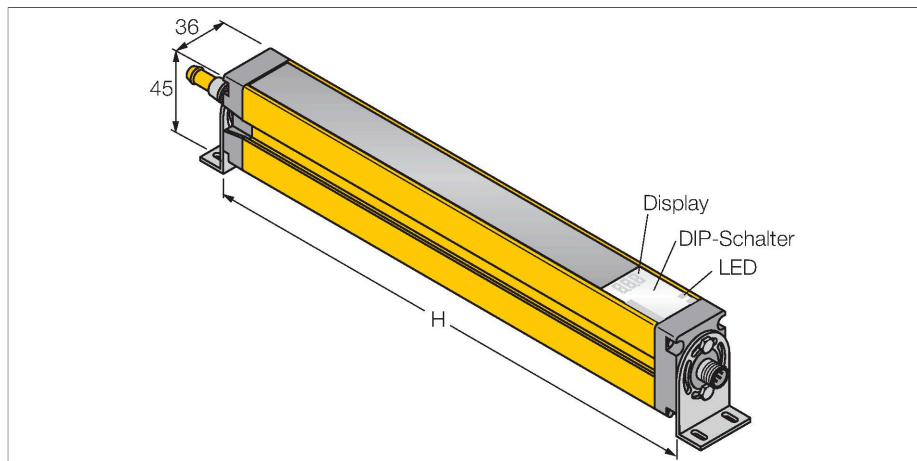

SLSCP30-1500P88

Personenschutz Lichtvorhang – kaskadierbares Sender/ Empfänger Paar

Technische Daten

Typ	SLSCP30-1500P88
Ident-No.	3073991
Optische Daten	
Funktion	Lichtvorhang
Lichtart	IR
Wellenlänge	950 nm
Optische Auflösung	30 mm
Reichweite	100...18000 mm
Überwachungsfeldhöhe	1500 mm
Anzahl der Strahlen	100
Mit Mutingfunktion	Nein
Scan Code	Einstellbar
Elektrische Daten	
Betriebsspannung	20...28 VDC
Restwelligkeit	< 10 % U _{ss}
DC Bemessungsbetriebsstrom	≤ 375 mA
Leerlaufstrom	≤ 275 mA
max. Ausgangsstrom sicherer Ausgang	0.5 mA
Kurzschlusschutz	ja
Verpolungsschutz	ja
Ausgangsfunktion	2 x Öffner, 2 x PNP
Stromausgang	0...500 mA
Anzahl der sicheren Halbleiter-Ausgänge	2
Ansprechzeit typisch	< 27 ms
Mit Wiederanlaufsperr	Ja
Ausblendung möglich	Ja

Anschlussbild

Technische Daten

Mechanische Daten	
Bauform	Quader, EZ-Screen
Abmessungen	45 x 36 x 1569 mm
Gehäusewerkstoff	Metall, AL, Gelber Polyester
Linse	Kunststoff, Acryl
Kaskadierbar	Ja
Elektrischer Anschluss	Kabel mit Steckverbinder, M12 x 1
Aderzahl	8
Umgebungstemperatur	0...+50 °C
Schutzart	IP65
Betriebsspannungsanzeige	LED, grün
Schaltzustandsanzeige	2-Farben-LED, rot
Tests/Zulassungen	
Vibrationsfestigkeit	10-55 Hz bei 0,35 mm
Schockprüfung	10 g bei 16 ms (6000 Zyklen)
Zulassungen	CE, cULus listed

Funktionsprinzip

Der hochauflösende Personenschutz-Sicherheitslichtvorhang besteht aus Sender und Empfänger. Da das System optisch synchronisiert wird, ist keine Verdrahtung zwischen der Sende- und Empfangseinheit erforderlich. Die Sicherheitsschaltausgänge des Empfängers werden direkt mit einem Lastrelais verbunden und bewirken den sofortigen Stopp des gefährlichen Maschinenzyklus. Über die zweikanalige Überwachung des Schaltgerätes und den diversitär redundanten Aufbau, bei dem zwei Prozessoren eine gegenseitige Kontrolle bewirken, wird die Personenschutzart Typ 4 nach IEC 61496 erfüllt.