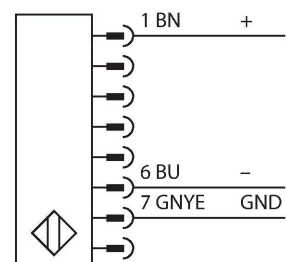

SLSCP30-1500P88

Personenschutz Lichtvorhang – kaskadierbares Sender/ Empfänger Paar

Technische Daten

Typ	SLSCP30-1500P88
Ident-No.	3073991
Optische Daten	
Funktion	Lichtvorhang
Lichtart	IR
Wellenlänge	950 nm
Optische Auflösung	30 mm
Reichweite	100...18000 mm
Überwachungsfeldhöhe	1500 mm
Anzahl der Strahlen	100
Mit Mutingfunktion	Nein
Scan Code	Einstellbar
Elektrische Daten	
Betriebsspannung	20...28 VDC
Restwelligkeit	< 10 % U _{ss}
DC Bemessungsbetriebsstrom	≤ 375 mA
Leerlaufstrom	≤ 275 mA
max. Ausgangsstrom sicherer Ausgang	0.5 mA
Kurzschlusschutz	ja
Verpolungsschutz	ja
Ausgangsfunktion	2 x Öffner, 2 x PNP
Stromausgang	0...500 mA
Anzahl der sicheren Halbleiter-Ausgänge	2
Ansprechzeit typisch	< 27 ms
Mit Wiederanlaufsperr	Ja
Ausblendung möglich	Ja

Merkmale

- Kabel, 300 mm, mit Stecker M12 x 1, 8-polig
- Blanking Funktion
- Kaskadierbar bis 4 Module
- Schutzart IP65
- Einstellung über DIP-Schalter
- Betriebsspannung 24 VDC +-15%
- Auflösung 30 mm
- Überwachungsfeldhöhe 1500 mm
- Bei jedem Gerät sind zwei Haltewinkel EZA-MBK-11 im Lieferumfang enthalten, bei Gerätelängen ab 900 mm ein zusätzlicher Haltewinkel EZA-MBK-12

Anschlussbild

Technische Daten

Mechanische Daten	
Bauform	Quader, EZ-Screen
Abmessungen	45 x 36 x 1569 mm
Gehäusewerkstoff	Metall, AL, Gelber Polyester
Linse	Kunststoff, Acryl
Kaskadierbar	Ja
Elektrischer Anschluss	Kabel mit Steckverbinder, M12 x 1
Aderzahl	8
Umgebungstemperatur	0...+50 °C
Schutzart	IP65
Betriebsspannungsanzeige	LED, grün
Schaltzustandsanzeige	2-Farben-LED, rot
Tests/Zulassungen	
Vibrationsfestigkeit	10-55 Hz bei 0,35 mm
Schockprüfung	10 g bei 16 ms (6000 Zyklen)
Zulassungen	CE, cULus listed