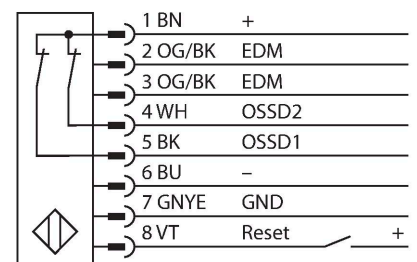

SLSCP14-600P88

Personenschutz Lichtvorhang – kaskadierbares Sender/ Empfänger Paar

Technische Daten

Typ	SLSCP14-600P88
Ident-No.	3073974
Optische Daten	
Funktion	Lichtvorhang
Lichtart	IR
Wellenlänge	950 nm
Optische Auflösung	14 mm
Reichweite	100...6000 mm
Überwachungsfeldhöhe	600 mm
Anzahl der Strahlen	80
Mit Mutingfunktion	Nein
Scan Code	Einstellbar
Elektrische Daten	
Betriebsspannung	20...28 VDC
Restwelligkeit	< 10 % U _{ss}
DC Bemessungsbetriebsstrom	≤ 375 mA
Leerlaufstrom	≤ 275 mA
max. Ausgangsstrom sicherer Ausgang	0.5 mA
Kurzschlusschutz	ja
Verpolungsschutz	ja
Ausgangsfunktion	2 x Öffner, 2 x PNP
Stromausgang	0...500 mA
Anzahl der sicheren Halbleiter-Ausgänge	2
Ansprechzeit typisch	< 23 ms
Mit Wiederanlaufsperr	Ja
Ausblendung möglich	Ja

Anschlussbild

Technische Daten

Mechanische Daten	
Bauform	Quader, EZ-Screen
Abmessungen	45 x 36 x 671 mm
Gehäusewerkstoff	Metall, AL, Gelber Polyester
Linse	Kunststoff, Acryl
Kaskadierbar	Ja
Elektrischer Anschluss	Kabel mit Steckverbinder, M12 x 1
Aderzahl	8
Umgebungstemperatur	0...+50 °C
Schutzart	IP65
Betriebsspannungsanzeige	LED, grün
Schaltzustandsanzeige	2-Farben-LED, rot
Tests/Zulassungen	
Vibrationsfestigkeit	10-55 Hz bei 0,35 mm
Schockprüfung	10 g bei 16 ms (6000 Zyklen)
Zulassungen	CE, cULus listed

Funktionsprinzip

Der hochauflösende Personenschutz-Sicherheitslichtvorhang besteht aus Sender und Empfänger. Da das System optisch synchronisiert wird, ist keine Verdrahtung zwischen der Sende- und Empfangseinheit erforderlich. Die Sicherheitsschaltausgänge des Empfängers werden direkt mit einem Lastrelais verbunden und bewirken den sofortigen Stopp des gefährlichen Maschinenzyklus. Über die zweikanalige Überwachung des Schaltgerätes und den diversitär redundanten Aufbau, bei dem zwei Prozessoren eine gegenseitige Kontrolle bewirken, wird die Personenschutzart Typ 4 nach IEC 61496 erfüllt.