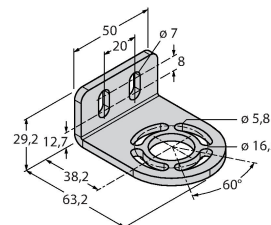

Anschlussbild

Technische Daten

Mechanische Daten	
Bauform	Quader, EZ-Screen
Abmessungen	45 x 36 x 671 mm
Gehäusewerkstoff	Metall, AL, Gelber Polyester
Linse	Kunststoff, Acryl
Kaskadierbar	Ja
Elektrischer Anschluss	Kabel mit Steckverbinder, M12 x 1
Aderzahl	8
Umgebungstemperatur	0...+50 °C
Schutzart	IP65
Betriebsspannungsanzeige	LED, grün
Schaltzustandsanzeige	2-Farben-LED, rot
Tests/Zulassungen	
Vibrationsfestigkeit	10-55 Hz bei 0,35 mm
Schockprüfung	10 g bei 16 ms (6000 Zyklen)
Zulassungen	CE, cULus listed

Montagezubehör

EZA-MBK-21

3073319

Montagewinkel, schwarz, Stahl, für EZ-ARRAY und EZ-SCREEN Standard und Kaskade 14 & 30 mm

EZA-MBK-11

3071470

Montagewinkel, schwarz, Stahl, für EZ-ARRAY und EZ-SCREEN Standard und Kaskade 14 & 30 mm