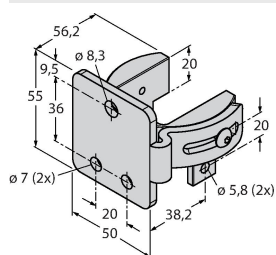

EZA-MBK-12

3071756

Montagewinkel, schwarz, Stahl, für EZ-ARRAY und EZ-SCREEN Standard und Kaskade 14 & 30 mm