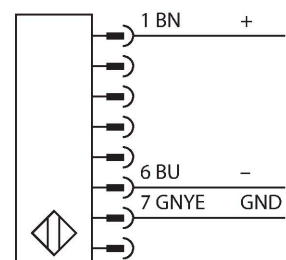

SLSCP14-600P88

Personenschutz Lichtvorhang – kaskadierbares Sender/ Empfänger Paar

Technische Daten

Typ	SLSCP14-600P88
Ident-No.	3073974
Optische Daten	
Funktion	Lichtvorhang
Lichtart	IR
Wellenlänge	950 nm
Optische Auflösung	14 mm
Reichweite	100...6000 mm
Überwachungsfeldhöhe	600 mm
Anzahl der Strahlen	80
Mit Mutingfunktion	Nein
Scan Code	Einstellbar
Elektrische Daten	
Betriebsspannung	20...28 VDC
Restwelligkeit	< 10 % U _{ss}
DC Bemessungsbetriebsstrom	≤ 375 mA
Leerlaufstrom	≤ 275 mA
max. Ausgangsstrom sicherer Ausgang	0.5 mA
Kurzschlusschutz	ja
Verpolungsschutz	ja
Ausgangsfunktion	2 x Öffner, 2 x PNP
Stromausgang	0...500 mA
Anzahl der sicheren Halbleiter-Ausgänge	2
Ansprechzeit typisch	< 23 ms
Mit Wiederanlaufsperr	Ja
Ausblendung möglich	Ja

Merkmale

- Kabel, 300 mm, mit Stecker M12 x 1, 8-polig
- Blanking Funktion
- Kaskadierbar bis 4 Module
- Schutzart IP65
- Einstellung über DIP-Schalter
- Betriebsspannung 24 VDC +-15%
- Auflösung 14 mm
- Überwachungsfeldhöhe 600 mm
- Bei jedem Gerät sind zwei Haltewinkel EZA-MBK-11 im Lieferumfang enthalten, bei Gerätelängen ab 900 mm ein zusätzlicher Haltewinkel EZA-MBK-12

Anschlussbild

Technische Daten

Mechanische Daten	
Bauform	Quader, EZ-Screen
Abmessungen	45 x 36 x 671 mm
Gehäusewerkstoff	Metall, AL, Gelber Polyester
Linse	Kunststoff, Acryl
Kaskadierbar	Ja
Elektrischer Anschluss	Kabel mit Steckverbinder, M12 x 1
Aderzahl	8
Umgebungstemperatur	0...+50 °C
Schutzart	IP65
Betriebsspannungsanzeige	LED, grün
Schaltzustandsanzeige	2-Farben-LED, rot
Tests/Zulassungen	
Vibrationsfestigkeit	10-55 Hz bei 0,35 mm
Schockprüfung	10 g bei 16 ms (6000 Zyklen)
Zulassungen	CE, cULus listed