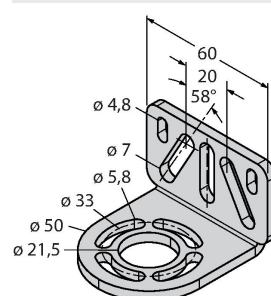

Anschlusszubehör

Maßbild	Typ	Ident-No.	
	QDE-815D	3070883	Anschlussleitung für Sicherheitslichtvorhänge, PVC, gelb, Länge 4.57 m, Kupplung, M12 x 1, 8-polig
	QDE-825D	3070884	Anschlussleitung für Sicherheitslichtvorhänge, PVC, gelb, Länge 7.62 m, Kupplung, M12 x 1, 8-polig
	QDE-850D	3070885	Anschlussleitung für Sicherheitslichtvorhänge, PVC, gelb, Länge 15.3 m, Kupplung, M12 x 1, 8-polig
	QDE-875D	3071466	Anschlussleitung für Sicherheitslichtvorhänge, PVC, gelb, Länge 22.9 m, Kupplung, M12 x 1, 8-polig
	QDE-8100D	3071467	Anschlussleitung für Sicherheitslichtvorhänge, PVC, gelb, Länge 30.5 m, Kupplung, M12 x 1, 8-polig
	DEE2R-81D	3072205	Anschlusskabel, PVC, gelb, Länge: 0.31 m, Kupplung, M12 x 1, 8-polig, auf Stecker, M12 x 1, 8-polig
	DEE2R-83D	3072206	Anschlusskabel, PVC, gelb, Länge: 0.91 m, Kupplung, M12 x 1, 8-polig, auf Stecker, M12 x 1, 8-polig
	DEE2R-88D_	3072635	Anschlusskabel, PVC, gelb, Länge: 2.44 m, Kupplung, M12 x 1, 8-polig, auf Stecker, M12 x 1, 8-polig
	DEE2R-815D	3072207	Anschlusskabel, PVC, gelb, Länge: 4.57 m, Kupplung, M12 x 1, 8-polig, auf Stecker, M12 x 1, 8-polig
	DEE2R-825D	3072208	Anschlusskabel, PVC, gelb, Länge: 7.62 m, Kupplung, M12 x 1, 8-polig, auf Stecker, M12 x 1, 8-polig
	DEE2R-850D	3072209	Anschlusskabel, PVC, gelb, Länge: 15.2 m, Kupplung, M12 x 1, 8-polig, auf Stecker, M12 x 1, 8-polig
	DEE2R-875D	3072210	Anschlusskabel, PVC, gelb, Länge: 22.9 m, Kupplung, M12 x 1, 8-polig, auf Stecker, M12 x 1, 8-polig
	DEE2R-8100D	3072211	Anschlusskabel, PVC, gelb, Länge: 30.5 m, Kupplung, M12 x 1, 8-polig, auf Stecker, M12 x 1, 8-polig
	CSB-M1280M1280	3075375	Y-Verteiler, PVC, gelb mit Stecker, M12 x 1, 8-polig auf 2 x 0.3 m Kabel, PVC, gelb, mit Kupplung, M12 x 1, 8-polig
	CSB-M1281M1281	3073252	Y-Verteiler, PVC, gelb, Länge: 0.3 m mit Stecker, M12 x 1, 8-polig auf 2 x 0.3 m Kabel, PVC, gelb, mit Kupplung, M12 x 1, 8-polig
	CSB-M1288M1281	3073253	Y-Verteiler, PVC, gelb, Länge: 2.5 m mit Stecker, M12 x 1, 8-polig auf 2 x 0.3 m Kabel, PVC, gelb, mit Kupplung, M12 x 1, 8-polig
	CSB-M12815M1281	3073254	Y-Verteiler, PVC, gelb, Länge: 4.6 m mit Stecker, M12 x 1, 8-polig auf 2 x 0.3 m