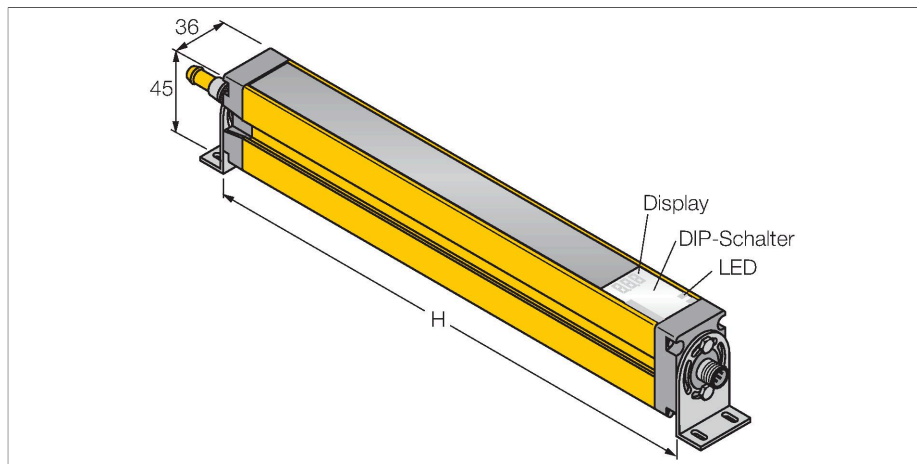

SLSCP14-600P88

Personenschutz Lichtvorhang – kaskadierbares Sender/ Empfänger Paar

Technische Daten

Typ	SLSCP14-600P88
Ident-No.	3073974
Optische Daten	
Funktion	Lichtvorhang
Lichtart	IR
Wellenlänge	950 nm
Optische Auflösung	14 mm
Reichweite	100...6000 mm
Überwachungsfeldhöhe	600 mm
Anzahl der Strahlen	80
Mit Mutingfunktion	Nein
Scan Code	Einstellbar
Elektrische Daten	
Betriebsspannung	20...28 VDC
Restwelligkeit	< 10 % U _{ss}
DC Bemessungsbetriebsstrom	≤ 375 mA
Leerlaufstrom	≤ 275 mA
max. Ausgangsstrom sicherer Ausgang	0.5 mA
Kurzschlusschutz	ja
Verpolungsschutz	ja
Ausgangsfunktion	2 x Öffner, 2 x PNP
Stromausgang	0...500 mA
Anzahl der sicheren Halbleiter-Ausgänge	2
Ansprechzeit typisch	< 23 ms
Mit Wiederanlaufsperr	Ja
Ausblendung möglich	Ja

Anschlussbild

Technische Daten

Mechanische Daten	
Bauform	Quader, EZ-Screen
Abmessungen	45 x 36 x 671 mm
Gehäusewerkstoff	Metall, AL, Gelber Polyester
Linse	Kunststoff, Acryl
Kaskadierbar	Ja
Elektrischer Anschluss	Kabel mit Steckverbinder, M12 x 1
Aderzahl	8
Umgebungstemperatur	0...+50 °C
Schutzart	IP65
Betriebsspannungsanzeige	LED, grün
Schaltzustandsanzeige	2-Farben-LED, rot
Tests/Zulassungen	
Vibrationsfestigkeit	10-55 Hz bei 0,35 mm
Schockprüfung	10 g bei 16 ms (6000 Zyklen)
Zulassungen	CE, cULus listed

Funktionsprinzip

Der hochauflösende Personenschutz-Sicherheitslichtvorhang besteht aus Sender und Empfänger. Da das System optisch synchronisiert wird, ist keine Verdrahtung zwischen der Sende- und Empfangseinheit erforderlich. Die Sicherheitsschaltausgänge des Empfängers werden direkt mit einem Lastrelais verbunden und bewirken den sofortigen Stopp des gefährlichen Maschinenzyklus. Über die zweikanalige Überwachung des Schaltgerätes und den diversitär redundanten Aufbau, bei dem zwei Prozessoren eine gegenseitige Kontrolle bewirken, wird die Personenschutzart Typ 4 nach IEC 61496 erfüllt.