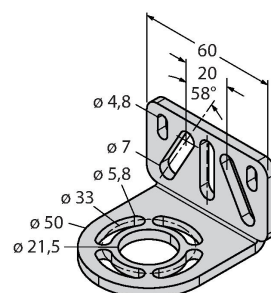

Technische Daten

Mechanische Daten	
Bauform	Quader, EZ-Screen
Abmessungen	45 x 36 x 372 mm
Gehäusewerkstoff	Metall, AL, Gelber Polyester
Linse	Kunststoff, Acryl
Kaskadierbar	Ja
Elektrischer Anschluss	Kabel mit Steckverbinder, M12 x 1
Aderzahl	8
Umgebungstemperatur	0...+50 °C
Schutzart	IP65
Betriebsspannungsanzeige	LED, grün
Schaltzustandsanzeige	2-Farben-LED, rot
Tests/Zulassungen	
Vibrationsfestigkeit	10-55 Hz bei 0,35 mm
Schockprüfung	10 g bei 16 ms (6000 Zyklen)
Zulassungen	CE, cULus listed

Funktionsprinzip

Der hochauflösende Personenschutz-Sicherheitslichtvorhang besteht aus Sender und Empfänger. Da das System optisch synchronisiert wird, ist keine Verdrahtung zwischen der Sende- und Empfangseinheit erforderlich. Die Sicherheitsschaltausgänge des Empfängers werden direkt mit einem Lastrelais verbunden und bewirken den sofortigen Stopp des gefährlichen Maschinenzyklus. Über die zweikanalige Überwachung des Schaltgerätes und den diversitär redundanten Aufbau, bei dem zwei Prozessoren eine gegenseitige Kontrolle bewirken, wird die Personenschutzart Typ 4 nach IEC 61496 erfüllt.

Montagezubehör

EZA-MBK-21 3073319
Montagewinkel, schwarz, Stahl, für EZ-ARRAY und EZ-SCREEN Standard und Kaskade 14 & 30 mm

EZA-MBK-11 3071470
Montagewinkel, schwarz, Stahl, für EZ-ARRAY und EZ-SCREEN Standard und Kaskade 14 & 30 mm

EZA-MBK-12 3071756
Montagewinkel, schwarz, Stahl, für EZ-ARRAY und EZ-SCREEN Standard und Kaskade 14 & 30 mm

EZA-MBK-20 3072587
Montagewinkel, schwarz, Stahl, für EZ-ARRAY und EZ-SCREEN Standard 14 & 30 mm