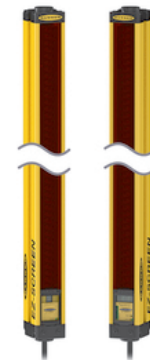

SLSCP14-300P88

Personenschutz Lichtvorhang – kaskadierbares Sender/ Empfänger Paar

Technische Daten

Typ	SLSCP14-300P88
Ident-No.	3073972
Optische Daten	
Funktion	Lichtvorhang
Lichtart	IR
Wellenlänge	950 nm
Optische Auflösung	14 mm
Reichweite	100...6000 mm
Überwachungsfeldhöhe	300 mm
Anzahl der Strahlen	40
Mit Mutingfunktion	Nein
Scan Code	Einstellbar
Elektrische Daten	
Betriebsspannung	20...28 VDC
Restwelligkeit	< 10 % U _{ss}
DC Bemessungsbetriebsstrom	≤ 375 mA
Leerlaufstrom	≤ 275 mA
max. Ausgangsstrom sicherer Ausgang	0.5 mA
Kurzschlusschutz	ja
Verpolungsschutz	ja
Ausgangsfunktion	2 x Öffner, 2 x PNP
Stromausgang	0...500 mA
Anzahl der sicheren Halbleiter-Ausgänge	2
Ansprechzeit typisch	< 15 ms
Mit Wiederanlaufsperr	Ja
Ausblendung möglich	Ja

Merkmale

- Kabel, 300 mm, mit Stecker M12 x 1, 8-polig
- Blanking Funktion
- Kaskadierbar bis 4 Module
- Schutzart IP65
- Einstellung über DIP-Schalter
- Betriebsspannung 24 VDC +-15%
- Auflösung 14 mm
- Überwachungsfeldhöhe 300 mm
- Bei jedem Gerät sind zwei Haltewinkel EZA-MBK-11 im Lieferumfang enthalten, bei Gerätelängen ab 900 mm ein zusätzlicher Haltewinkel EZA-MBK-12

Funktionsprinzip

Der hochauflösende Personenschutz-Sicherheitslichtvorhang besteht aus Sender und Empfänger. Da das System optisch synchronisiert wird, ist keine Verdrahtung zwischen der Sende- und Empfangseinheit erforderlich. Die Sicherheitsschaltausgänge des Empfängers werden direkt mit einem Lastrelais verbunden und bewirken den sofortigen Stopp des gefährlichen Maschinenzyklus. Über die zweikanalige Überwachung des Schaltgerätes und den diversitär redundanten Aufbau, bei dem zwei Prozessoren eine gegenseitige Kontrolle bewirken, wird die Personenschutzart Typ 4 nach IEC 61496 erfüllt.