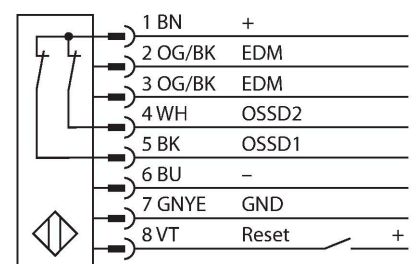

SLSCP14-300P88

Personenschutz Lichtvorhang – kaskadierbares Sender/ Empfänger Paar

Technische Daten

Typ	SLSCP14-300P88
Ident-No.	3073972
Optische Daten	
Funktion	Lichtvorhang
Lichtart	IR
Wellenlänge	950 nm
Optische Auflösung	14 mm
Reichweite	100...6000 mm
Überwachungsfeldhöhe	300 mm
Anzahl der Strahlen	40
Mit Mutingfunktion	Nein
Scan Code	Einstellbar
Elektrische Daten	
Betriebsspannung	20...28 VDC
Restwelligkeit	< 10 % U _{ss}
DC Bemessungsbetriebsstrom	≤ 375 mA
Leerlaufstrom	≤ 275 mA
max. Ausgangsstrom sicherer Ausgang	0.5 mA
Kurzschlusschutz	ja
Verpolungsschutz	ja
Ausgangsfunktion	2 x Öffner, 2 x PNP
Stromausgang	0...500 mA
Anzahl der sicheren Halbleiter-Ausgänge	2
Ansprechzeit typisch	< 15 ms
Mit Wiederanlaufsperr	Ja
Ausblendung möglich	Ja

Anschlussbild

Technische Daten

Mechanische Daten	
Bauform	Quader, EZ-Screen
Abmessungen	45 x 36 x 372 mm
Gehäusewerkstoff	Metall, AL, Gelber Polyester
Linse	Kunststoff, Acryl
Kaskadierbar	Ja
Elektrischer Anschluss	Kabel mit Steckverbinder, M12 x 1
Aderzahl	8
Umgebungstemperatur	0...+50 °C
Schutzart	IP65
Betriebsspannungsanzeige	LED, grün
Schaltzustandsanzeige	2-Farben-LED, rot
Tests/Zulassungen	
Vibrationsfestigkeit	10-55 Hz bei 0,35 mm
Schockprüfung	10 g bei 16 ms (6000 Zyklen)
Zulassungen	CE, cULus listed

Funktionsprinzip

Der hochauflösende Personenschutz-Sicherheitslichtvorhang besteht aus Sender und Empfänger. Da das System optisch synchronisiert wird, ist keine Verdrahtung zwischen der Sende- und Empfangseinheit erforderlich. Die Sicherheitsschaltausgänge des Empfängers werden direkt mit einem Lastrelais verbunden und bewirken den sofortigen Stopp des gefährlichen Maschinenzyklus. Über die zweikanalige Überwachung des Schaltgerätes und den diversitär redundanten Aufbau, bei dem zwei Prozessoren eine gegenseitige Kontrolle bewirken, wird die Personenschutzart Typ 4 nach IEC 61496 erfüllt.