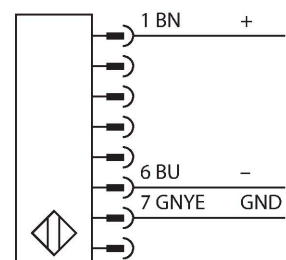

SLSCP14-300P88

Personenschutz Lichtvorhang – kaskadierbares Sender/ Empfänger Paar

Technische Daten

Typ	SLSCP14-300P88
Ident-No.	3073972
Optische Daten	
Funktion	Lichtvorhang
Lichtart	IR
Wellenlänge	950 nm
Optische Auflösung	14 mm
Reichweite	100...6000 mm
Überwachungsfeldhöhe	300 mm
Anzahl der Strahlen	40
Mit Mutingfunktion	Nein
Scan Code	Einstellbar
Elektrische Daten	
Betriebsspannung	20...28 VDC
Restwelligkeit	< 10 % U _{ss}
DC Bemessungsbetriebsstrom	≤ 375 mA
Leerlaufstrom	≤ 275 mA
max. Ausgangsstrom sicherer Ausgang	0.5 mA
Kurzschlusschutz	ja
Verpolungsschutz	ja
Ausgangsfunktion	2 x Öffner, 2 x PNP
Stromausgang	0...500 mA
Anzahl der sicheren Halbleiter-Ausgänge	2
Ansprechzeit typisch	< 15 ms
Mit Wiederanlaufsperr	Ja
Ausblendung möglich	Ja

Merkmale

- Kabel, 300 mm, mit Stecker M12 x 1, 8-polig
- Blanking Funktion
- Kaskadierbar bis 4 Module
- Schutzart IP65
- Einstellung über DIP-Schalter
- Betriebsspannung 24 VDC +-15%
- Auflösung 14 mm
- Überwachungsfeldhöhe 300 mm
- Bei jedem Gerät sind zwei Haltewinkel EZA-MBK-11 im Lieferumfang enthalten, bei Gerätelängen ab 900 mm ein zusätzlicher Haltewinkel EZA-MBK-12

Anschlussbild

Technische Daten

Mechanische Daten	
Bauform	Quader, EZ-Screen
Abmessungen	45 x 36 x 372 mm
Gehäusewerkstoff	Metall, AL, Gelber Polyester
Linse	Kunststoff, Acryl
Kaskadierbar	Ja
Elektrischer Anschluss	Kabel mit Steckverbinder, M12 x 1
Aderzahl	8
Umgebungstemperatur	0...+50 °C
Schutzart	IP65
Betriebsspannungsanzeige	LED, grün
Schaltzustandsanzeige	2-Farben-LED, rot
Tests/Zulassungen	
Vibrationsfestigkeit	10-55 Hz bei 0,35 mm
Schockprüfung	10 g bei 16 ms (6000 Zyklen)
Zulassungen	CE, cULus listed