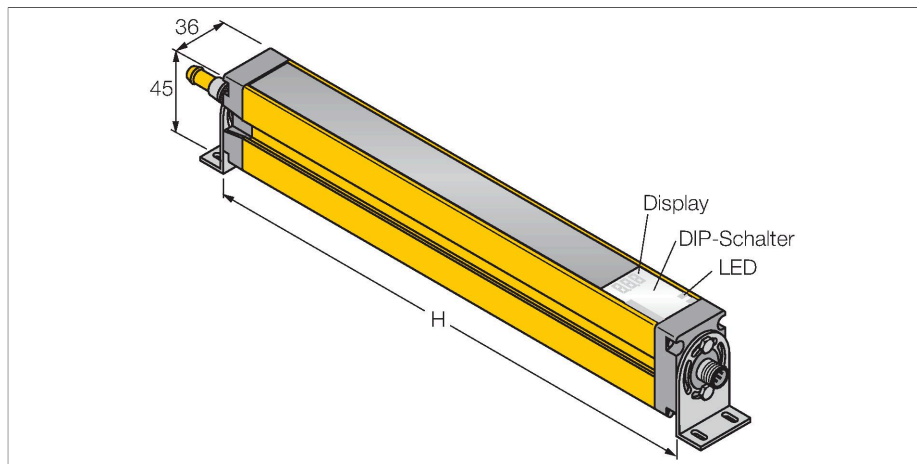

SLSCP14-300P88

Personenschutz Lichtvorhang – kaskadierbares Sender/ Empfänger Paar

Technische Daten

Typ	SLSCP14-300P88
Ident-No.	3073972
Optische Daten	
Funktion	Lichtvorhang
Lichtart	IR
Wellenlänge	950 nm
Optische Auflösung	14 mm
Reichweite	100...6000 mm
Überwachungsfeldhöhe	300 mm
Anzahl der Strahlen	40
Mit Mutingfunktion	Nein
Scan Code	Einstellbar
Elektrische Daten	
Betriebsspannung	20...28 VDC
Restwelligkeit	< 10 % U _{ss}
DC Bemessungsbetriebsstrom	≤ 375 mA
Leerlaufstrom	≤ 275 mA
max. Ausgangsstrom sicherer Ausgang	0.5 mA
Kurzschlusschutz	ja
Verpolungsschutz	ja
Ausgangsfunktion	2 x Öffner, 2 x PNP
Stromausgang	0...500 mA
Anzahl der sicheren Halbleiter-Ausgänge	2
Ansprechzeit typisch	< 15 ms
Mit Wiederanlaufsperr	Ja
Ausblendung möglich	Ja

Anschlussbild

Technische Daten

Mechanische Daten	
Bauform	Quader, EZ-Screen
Abmessungen	45 x 36 x 372 mm
Gehäusewerkstoff	Metall, AL, Gelber Polyester
Linse	Kunststoff, Acryl
Kaskadierbar	Ja
Elektrischer Anschluss	Kabel mit Steckverbinder, M12 x 1
Aderzahl	8
Umgebungstemperatur	0...+50 °C
Schutzart	IP65
Betriebsspannungsanzeige	LED, grün
Schaltzustandsanzeige	2-Farben-LED, rot
Tests/Zulassungen	
Vibrationsfestigkeit	10-55 Hz bei 0,35 mm
Schockprüfung	10 g bei 16 ms (6000 Zyklen)
Zulassungen	CE, cULus listed

Funktionsprinzip

Der hochauflösende Personenschutz-Sicherheitslichtvorhang besteht aus Sender und Empfänger. Da das System optisch synchronisiert wird, ist keine Verdrahtung zwischen der Sende- und Empfangseinheit erforderlich. Die Sicherheitsschaltausgänge des Empfängers werden direkt mit einem Lastrelais verbunden und bewirken den sofortigen Stopp des gefährlichen Maschinenzyklus. Über die zweikanalige Überwachung des Schaltgerätes und den diversitär redundanten Aufbau, bei dem zwei Prozessoren eine gegenseitige Kontrolle bewirken, wird die Personenschutzart Typ 4 nach IEC 61496 erfüllt.