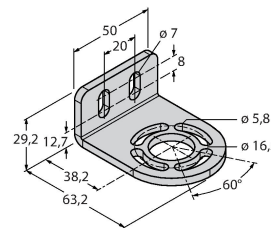

Technische Daten

Mechanische Daten	
Bauform	Quader, EZ-Screen
Abmessungen	45 x 36 x 372 mm
Gehäusewerkstoff	Metall, AL, Gelber Polyester
Linse	Kunststoff, Acryl
Kaskadierbar	Ja
Elektrischer Anschluss	Kabel mit Steckverbinder, M12 x 1
Aderzahl	8
Umgebungstemperatur	0...+50 °C
Schutzart	IP65
Betriebsspannungsanzeige	LED, grün
Schaltzustandsanzeige	2-Farben-LED, rot
Tests/Zulassungen	
Vibrationsfestigkeit	10-55 Hz bei 0,35 mm
Schockprüfung	10 g bei 16 ms (6000 Zyklen)
Zulassungen	CE, cULus listed

Funktionsprinzip

Der hochauflösende Personenschutz-Sicherheitslichtvorhang besteht aus Sender und Empfänger. Da das System optisch synchronisiert wird, ist keine Verdrahtung zwischen der Sende- und Empfangseinheit erforderlich. Die Sicherheitsschaltausgänge des Empfängers werden direkt mit einem Lastrelais verbunden und bewirken den sofortigen Stopp des gefährlichen Maschinenzyklus. Über die zweikanalige Überwachung des Schaltgerätes und den diversitär redundanten Aufbau, bei dem zwei Prozessoren eine gegenseitige Kontrolle bewirken, wird die Personenschutzart Typ 4 nach IEC 61496 erfüllt.

Montagezubehör

EZA-MBK-21 3073319
Montagewinkel, schwarz, Stahl, für EZ-ARRAY und EZ-SCREEN Standard und Kaskade 14 & 30 mm

EZA-MBK-11 3071470
Montagewinkel, schwarz, Stahl, für EZ-ARRAY und EZ-SCREEN Standard und Kaskade 14 & 30 mm

EZA-MBK-12 3071756
Montagewinkel, schwarz, Stahl, für EZ-ARRAY und EZ-SCREEN Standard und Kaskade 14 & 30 mm

EZA-MBK-20 3072587
Montagewinkel, schwarz, Stahl, für EZ-ARRAY und EZ-SCREEN Standard 14 & 30 mm