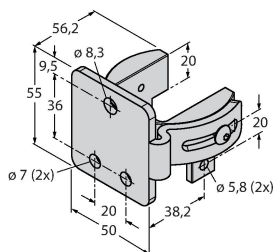

Technische Daten

Mechanische Daten	
Bauform	Quader, EZ-Screen
Abmessungen	45 x 36 x 372 mm
Gehäusewerkstoff	Metall, AL, Gelber Polyester
Linse	Kunststoff, Acryl
Kaskadierbar	Ja
Elektrischer Anschluss	Kabel mit Steckverbinder, M12 x 1
Aderzahl	8
Umgebungstemperatur	0...+50 °C
Schutzart	IP65
Betriebsspannungsanzeige	LED, grün
Schaltzustandsanzeige	2-Farben-LED, rot
Tests/Zulassungen	
Vibrationsfestigkeit	10-55 Hz bei 0,35 mm
Schockprüfung	10 g bei 16 ms (6000 Zyklen)
Zulassungen	CE, cULus listed

Funktionsprinzip

Der hochauflösende Personenschutz-Sicherheitslichtvorhang besteht aus Sender und Empfänger. Da das System optisch synchronisiert wird, ist keine Verdrahtung zwischen der Sende- und Empfangseinheit erforderlich. Die Sicherheitsschaltausgänge des Empfängers werden direkt mit einem Lastrelais verbunden und bewirken den sofortigen Stopp des gefährlichen Maschinenzyklus. Über die zweikanalige Überwachung des Schaltgerätes und den diversitär redundanten Aufbau, bei dem zwei Prozessoren eine gegenseitige Kontrolle bewirken, wird die Personenschutzart Typ 4 nach IEC 61496 erfüllt.

Montagezubehör

EZA-MBK-21 3073319
Montagewinkel, schwarz, Stahl, für EZ-ARRAY und EZ-SCREEN Standard und Kaskade 14 & 30 mm

EZA-MBK-11 3071470
Montagewinkel, schwarz, Stahl, für EZ-ARRAY und EZ-SCREEN Standard und Kaskade 14 & 30 mm

EZA-MBK-12 3071756
Montagewinkel, schwarz, Stahl, für EZ-ARRAY und EZ-SCREEN Standard und Kaskade 14 & 30 mm

EZA-MBK-20 3072587
Montagewinkel, schwarz, Stahl, für EZ-ARRAY und EZ-SCREEN Standard 14 & 30 mm