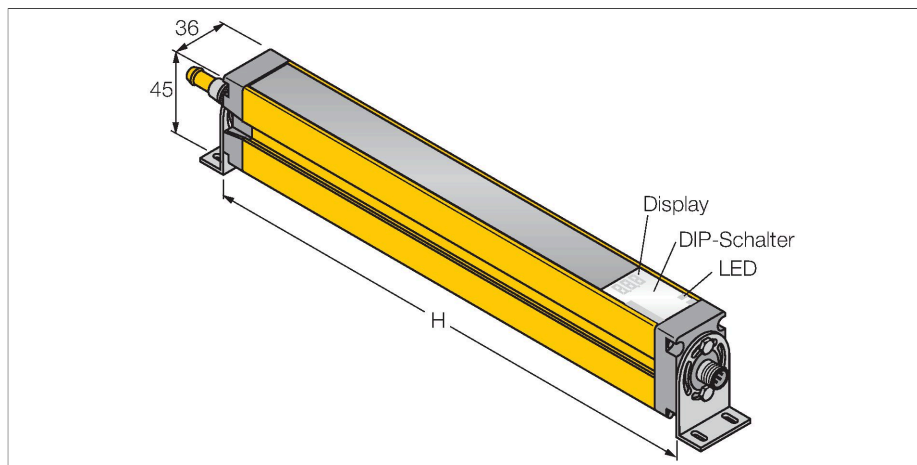

SLSCE30-900P8

Personenschutz Lichtvorhang – kaskadierbarer Sender

Merkmale

- Stecker M12 x 1, 8-polig
- Kaskadierbar bis 4 Module
- Schutzart IP65
- Einstellung über DIP-Schalter
- Betriebsspannung 24 VDC +/-15%
- Auflösung 30 mm
- Überwachungsfeldhöhe 900 mm
- Bei jedem Gerät sind zwei Haltewinkel EZA-MBK-11 im Lieferumfang enthalten, bei Gerätelängen ab 900 mm ein zusätzlicher Haltewinkel EZA-MBK-12

Anschlussbild

Funktionsprinzip

Der hochauflösende Personenschutz-Sicherheitslichtvorhang besteht aus Sender und Empfänger. Da das System optisch synchronisiert wird, ist keine Verdrahtung zwischen der Sende- und Empfangseinheit erforderlich. Die Sicherheitsschaltausgänge des Empfängers werden direkt mit einem Lastrelais verbunden und bewirken den sofortigen Stopp des gefährlichen Maschinenzyklus. Über die zweikanalige Überwachung des Schaltgerätes und den diversitär redundanten Aufbau, bei dem zwei Prozessoren eine gegenseitige Kontrolle bewirken, wird die Personenschutzart Typ 4 nach IEC 61496 erfüllt.

Technische Daten

Typ	SLSCE30-900P8
Ident-No.	3073919
Optische Daten	
Funktion	Lichtvorhang
Lichtart	IR
Wellenlänge	950 nm
Optische Auflösung	30 mm
Reichweite	100...18000 mm
Überwachungsfeldhöhe	900 mm
Anzahl der Strahlen	60
Mit Mutingfunktion	Nein
Scan Code	Einstellbar
Elektrische Daten	
Betriebsspannung	20...28 VDC
Restwelligkeit	< 10 % U _{ss}
DC Bemessungsbetriebsstrom	≤ 100 mA
Kurzschlusschutz	ja
Verpolungsschutz	ja
Ansprechzeit typisch	< 19 ms
Mit Wiederanlaufsperr	Ja
Ausblendung möglich	Ja
Mechanische Daten	
Bauform	Quader, EZ-Screen
Abmessungen	45 x 36 x 971 mm
Gehäusewerkstoff	Metall, AL, Gelber Polyester
Linse	Kunststoff, Acryl
Kaskadierbar	Ja

Technische Daten

Elektrischer Anschluss	Kabel mit Steckverbinder, M12 x 1
Aderzahl	8
Umgebungstemperatur	0...+50 °C
Schutzart	IP65
Betriebsspannungsanzeige	LED, grün
Tests/Zulassungen	
Vibrationsfestigkeit	10-55 Hz bei 0,35 mm
Schockprüfung	10 g bei 16 ms (6000 Zyklen)
Zulassungen	CE, cULus listed