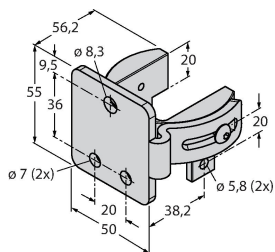

EZA-MBK-12

3071756

Montagewinkel, schwarz, Stahl,
für EZ-ARRAY und EZ-SCREEN
Standard und Kaskade 14 & 30 mm