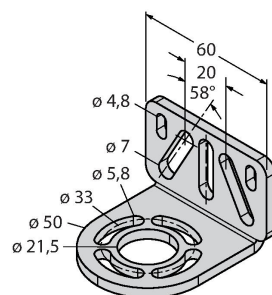

Anschlusszubehör

Maßbild	Typ	Ident-No.	
	QDE-815D	3070883	Anschlussleitung für Sicherheitslichtvorhänge, PVC, gelb, Länge 4.57 m, Kupplung, M12 x 1, 8-polig
	QDE-825D	3070884	Anschlussleitung für Sicherheitslichtvorhänge, PVC, gelb, Länge 7.62 m, Kupplung, M12 x 1, 8-polig
	QDE-850D	3070885	Anschlussleitung für Sicherheitslichtvorhänge, PVC, gelb, Länge 15.3 m, Kupplung, M12 x 1, 8-polig
	QDE-875D	3071466	Anschlussleitung für Sicherheitslichtvorhänge, PVC, gelb, Länge 22.9 m, Kupplung, M12 x 1, 8-polig
	QDE-8100D	3071467	Anschlussleitung für Sicherheitslichtvorhänge, PVC, gelb, Länge 30.5 m, Kupplung, M12 x 1, 8-polig
	DEE2R-81D	3072205	Anschlusskabel, PVC, gelb, Länge: 0.31 m, Kupplung, M12 x 1, 8-polig, auf Stecker, M12 x 1, 8-polig
	DEE2R-83D	3072206	Anschlusskabel, PVC, gelb, Länge: 0.91 m, Kupplung, M12 x 1, 8-polig, auf Stecker, M12 x 1, 8-polig
	DEE2R-88D_	3072635	Anschlusskabel, PVC, gelb, Länge: 2.44 m, Kupplung, M12 x 1, 8-polig, auf Stecker, M12 x 1, 8-polig
	DEE2R-815D	3072207	Anschlusskabel, PVC, gelb, Länge: 4.57 m, Kupplung, M12 x 1, 8-polig, auf Stecker, M12 x 1, 8-polig
	DEE2R-825D	3072208	Anschlusskabel, PVC, gelb, Länge: 7.62 m, Kupplung, M12 x 1, 8-polig, auf Stecker, M12 x 1, 8-polig
	DEE2R-850D	3072209	Anschlusskabel, PVC, gelb, Länge: 15.2 m, Kupplung, M12 x 1, 8-polig, auf Stecker, M12 x 1, 8-polig
	DEE2R-875D	3072210	Anschlusskabel, PVC, gelb, Länge: 22.9 m, Kupplung, M12 x 1, 8-polig, auf Stecker, M12 x 1, 8-polig
	DEE2R-8100D	3072211	Anschlusskabel, PVC, gelb, Länge: 30.5 m, Kupplung, M12 x 1, 8-polig, auf Stecker, M12 x 1, 8-polig
	CSB-M1280M1280	3075375	Y-Verteiler, PVC, gelb mit Stecker, M12 x 1, 8-polig auf 2 x 0.3 m Kabel, PVC, gelb, mit Kupplung, M12 x 1, 8-polig
	CSB-M1281M1281	3073252	Y-Verteiler, PVC, gelb, Länge: 0.3 m mit Stecker, M12 x 1, 8-polig auf 2 x 0.3 m Kabel, PVC, gelb, mit Kupplung, M12 x 1, 8-polig
	CSB-M1288M1281	3073253	Y-Verteiler, PVC, gelb, Länge: 2.5 m mit Stecker, M12 x 1, 8-polig auf 2 x 0.3 m Kabel, PVC, gelb, mit Kupplung, M12 x 1, 8-polig
	CSB-M12815M1281	3073254	Y-Verteiler, PVC, gelb, Länge: 4.6 m mit Stecker, M12 x 1, 8-polig auf 2 x 0.3 m