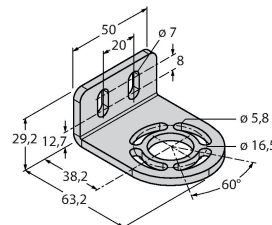

Montagezubehör

EZA-MBK-21

3073319

Montagewinkel, schwarz, Stahl,
für EZ-ARRAY und EZ-SCREEN
Standard und Kaskade 14 & 30 mm

EZA-MBK-11

3071470

Montagewinkel, schwarz, Stahl,
für EZ-ARRAY und EZ-SCREEN
Standard und Kaskade 14 & 30 mm