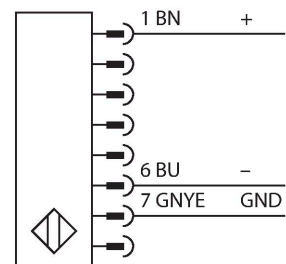

SLSCE30-900P8

Personenschutz Lichtvorhang – kaskadierbarer Sender

Merkmale

- Stecker M12 x 1, 8-polig
- Kaskadierbar bis 4 Module
- Schutzart IP65
- Einstellung über DIP-Schalter
- Betriebsspannung 24 VDC +/-15%
- Auflösung 30 mm
- Überwachungsfeldhöhe 900 mm
- Bei jedem Gerät sind zwei Haltewinkel EZA-MBK-11 im Lieferumfang enthalten, bei Gerätelängen ab 900 mm ein zusätzlicher Haltewinkel EZA-MBK-12

Anschlussbild

Funktionsprinzip

Der hochauflösende Personenschutz-Sicherheitslichtvorhang besteht aus Sender und Empfänger. Da das System optisch synchronisiert wird, ist keine Verdrahtung zwischen der Sende- und Empfangseinheit erforderlich. Die Sicherheitsschaltausgänge des Empfängers werden direkt mit einem Lastrelais verbunden und bewirken den sofortigen Stopp des gefährlichen Maschinenzyklus. Über die zweikanalige Überwachung des Schaltgerätes und den diversitär redundanten Aufbau, bei dem zwei Prozessoren eine gegenseitige Kontrolle bewirken, wird die Personenschutzart Typ 4 nach IEC 61496 erfüllt.

Technische Daten

Typ	SLSCE30-900P8
Ident-No.	3073919
Optische Daten	
Funktion	Lichtvorhang
Lichtart	IR
Wellenlänge	950 nm
Optische Auflösung	30 mm
Reichweite	100...18000 mm
Überwachungsfeldhöhe	900 mm
Anzahl der Strahlen	60
Mit Mutingfunktion	Nein
Scan Code	Einstellbar
Elektrische Daten	
Betriebsspannung	20...28 VDC
Restwelligkeit	< 10 % U _{ss}
DC Bemessungsbetriebsstrom	≤ 100 mA
Kurzschlusschutz	ja
Verpolungsschutz	ja
Ansprechzeit typisch	< 19 ms
Mit Wiederanlaufsperr	Ja
Ausblendung möglich	Ja
Mechanische Daten	
Bauform	Quader, EZ-Screen
Abmessungen	45 x 36 x 971 mm
Gehäusewerkstoff	Metall, AL, Gelber Polyester
Linse	Kunststoff, Acryl
Kaskadierbar	Ja

Technische Daten

Elektrischer Anschluss	Kabel mit Steckverbinder, M12 x 1
Aderzahl	8
Umgebungstemperatur	0...+50 °C
Schutzart	IP65
Betriebsspannungsanzeige	LED, grün
Tests/Zulassungen	
Vibrationsfestigkeit	10-55 Hz bei 0,35 mm
Schockprüfung	10 g bei 16 ms (6000 Zyklen)
Zulassungen	CE, cULus listed