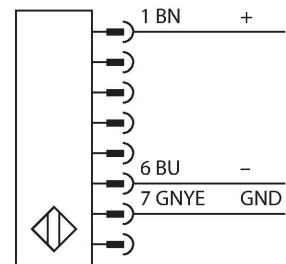

SLSCE30-750P8

Personenschutz Lichtvorhang – kaskadierbarer Sender

Merkmale

- Stecker M12 x 1, 8-polig
- Kaskadierbar bis 4 Module
- Schutzart IP65
- Einstellung über DIP-Schalter
- Betriebsspannung 24 VDC +/-15%
- Auflösung 30 mm
- Überwachungsfeldhöhe 750 mm
- Bei jedem Gerät sind zwei Haltewinkel EZA-MBK-11 im Lieferumfang enthalten, bei Gerätelängen ab 900 mm ein zusätzlicher Haltewinkel EZA-MBK-12

Anschlussbild

Funktionsprinzip

Der hochauflösende Personenschutz-Sicherheitslichtvorhang besteht aus Sender und Empfänger. Da das System optisch synchronisiert wird, ist keine Verdrahtung zwischen der Sende- und Empfangseinheit erforderlich. Die Sicherheitsschaltausgänge des Empfängers werden direkt mit einem Lastrelais verbunden und bewirken den sofortigen Stopp des gefährlichen Maschinenzyklus. Über die zweikanalige Überwachung des Schaltgerätes und den diversitär redundanten Aufbau, bei dem zwei Prozessoren eine gegenseitige Kontrolle bewirken, wird die Personenschutzart Typ 4 nach IEC 61496 erfüllt.

Technische Daten

Typ	SLSCE30-750P8
Ident-No.	3073918
Optische Daten	
Funktion	Lichtvorhang
Lichtart	IR
Wellenlänge	950 nm
Optische Auflösung	30 mm
Reichweite	100...18000 mm
Überwachungsfeldhöhe	750 mm
Anzahl der Strahlen	50
Mit Mutingfunktion	Nein
Scan Code	Einstellbar
Elektrische Daten	
Betriebsspannung	20...28 VDC
Restwelligkeit	< 10 % U _{ss}
DC Bemessungsbetriebsstrom	≤ 100 mA
Kurzschlusschutz	ja
Verpolungsschutz	ja
Ansprechzeit typisch	< 17 ms
Mit Wiederanlaufsperr	Ja
Ausblendung möglich	Ja
Mechanische Daten	
Bauform	Quader, EZ-Screen
Abmessungen	45 x 36 x 821 mm
Gehäusewerkstoff	Metall, AL, Gelber Polyester
Linse	Kunststoff, Acryl
Kaskadierbar	Ja

Technische Daten

Elektrischer Anschluss	Kabel mit Steckverbinder, M12 x 1
Aderzahl	8
Umgebungstemperatur	0...+50 °C
Schutzart	IP65
Betriebsspannungsanzeige	LED, grün
Tests/Zulassungen	
Vibrationsfestigkeit	10-55 Hz bei 0,35 mm
Schockprüfung	10 g bei 16 ms (6000 Zyklen)
Zulassungen	CE, cULus listed