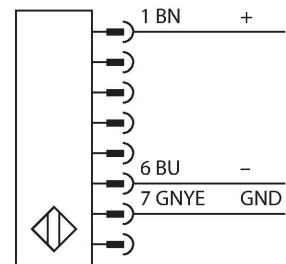

SLSCE30-600P8

Personenschutz Lichtvorhang – kaskadierbarer Sender

Merkmale

- Stecker M12 x 1, 8-polig
- Kaskadierbar bis 4 Module
- Schutzart IP65
- Einstellung über DIP-Schalter
- Betriebsspannung 24 VDC +/-15%
- Auflösung 30 mm
- Überwachungsfeldhöhe 600 mm
- Bei jedem Gerät sind zwei Haltewinkel EZA-MBK-11 im Lieferumfang enthalten, bei Gerätelängen ab 900 mm ein zusätzlicher Haltewinkel EZA-MBK-12

Anschlussbild

Funktionsprinzip

Der hochauflösende Personenschutz-Sicherheitslichtvorhang besteht aus Sender und Empfänger. Da das System optisch synchronisiert wird, ist keine Verdrahtung zwischen der Sende- und Empfangseinheit erforderlich. Die Sicherheitsschaltausgänge des Empfängers werden direkt mit einem Lastrelais verbunden und bewirken den sofortigen Stopp des gefährlichen Maschinenzyklus. Über die zweikanalige Überwachung des Schaltgerätes und den diversitär redundanten Aufbau, bei dem zwei Prozessoren eine gegenseitige Kontrolle bewirken, wird die Personenschutzart Typ 4 nach IEC 61496 erfüllt.

Technische Daten

Typ	SLSCE30-600P8
Ident-No.	3073917
Optische Daten	
Funktion	Lichtvorhang
Lichtart	IR
Wellenlänge	950 nm
Optische Auflösung	30 mm
Reichweite	100...18000 mm
Überwachungsfeldhöhe	600 mm
Anzahl der Strahlen	40
Mit Mutingfunktion	Nein
Scan Code	Einstellbar
Elektrische Daten	
Betriebsspannung	20...28 VDC
Restwelligkeit	< 10 % U _{ss}
DC Bemessungsbetriebsstrom	≤ 100 mA
Kurzschlusschutz	ja
Verpolungsschutz	ja
Ansprechzeit typisch	< 15 ms
Mit Wiederanlaufsperr	Ja
Ausblendung möglich	Ja
Mechanische Daten	
Bauform	Quader, EZ-Screen
Abmessungen	45 x 36 x 671 mm
Gehäusewerkstoff	Metall, AL, Gelber Polyester
Linse	Kunststoff, Acryl
Kaskadierbar	Ja

Technische Daten

Elektrischer Anschluss	Kabel mit Steckverbinder, M12 x 1
Aderzahl	8
Umgebungstemperatur	0...+50 °C
Schutzart	IP65
Betriebsspannungsanzeige	LED, grün
Tests/Zulassungen	
Vibrationsfestigkeit	10-55 Hz bei 0,35 mm
Schockprüfung	10 g bei 16 ms (6000 Zyklen)
Zulassungen	CE, cULus listed