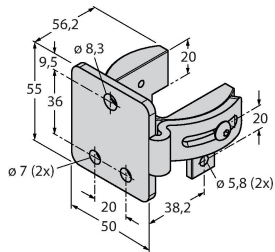

EZA-MBK-12

3071756

Montagewinkel, schwarz, Stahl,
für EZ-ARRAY und EZ-SCREEN
Standard und Kaskade 14 & 30 mm