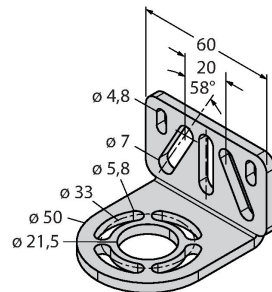

Anschlusszubehör

Maßbild	Typ	Ident-No.	
	QDE-815D	3070883	Anschlussleitung für Sicherheitslichtvorhänge, PVC, gelb, Länge 4.57 m, Kupplung, M12 x 1, 8-polig
	QDE-825D	3070884	Anschlussleitung für Sicherheitslichtvorhänge, PVC, gelb, Länge 7.62 m, Kupplung, M12 x 1, 8-polig
	QDE-850D	3070885	Anschlussleitung für Sicherheitslichtvorhänge, PVC, gelb, Länge 15.3 m, Kupplung, M12 x 1, 8-polig
	QDE-875D	3071466	Anschlussleitung für Sicherheitslichtvorhänge, PVC, gelb, Länge 22.9 m, Kupplung, M12 x 1, 8-polig
	QDE-8100D	3071467	Anschlussleitung für Sicherheitslichtvorhänge, PVC, gelb, Länge 30.5 m, Kupplung, M12 x 1, 8-polig
	DEE2R-81D	3072205	Anschlusskabel, PVC, gelb, Länge: 0.31 m, Kupplung, M12 x 1, 8-polig, auf Stecker, M12 x 1, 8-polig
	DEE2R-83D	3072206	Anschlusskabel, PVC, gelb, Länge: 0.91 m, Kupplung, M12 x 1, 8-polig, auf Stecker, M12 x 1, 8-polig
	DEE2R-88D_	3072635	Anschlusskabel, PVC, gelb, Länge: 2.44 m, Kupplung, M12 x 1, 8-polig, auf Stecker, M12 x 1, 8-polig
	DEE2R-815D	3072207	Anschlusskabel, PVC, gelb, Länge: 4.57 m, Kupplung, M12 x 1, 8-polig, auf Stecker, M12 x 1, 8-polig
	DEE2R-825D	3072208	Anschlusskabel, PVC, gelb, Länge: 7.62 m, Kupplung, M12 x 1, 8-polig, auf Stecker, M12 x 1, 8-polig
	DEE2R-850D	3072209	Anschlusskabel, PVC, gelb, Länge: 15.2 m, Kupplung, M12 x 1, 8-polig, auf Stecker, M12 x 1, 8-polig
	DEE2R-875D	3072210	Anschlusskabel, PVC, gelb, Länge: 22.9 m, Kupplung, M12 x 1, 8-polig, auf Stecker, M12 x 1, 8-polig
	DEE2R-8100D	3072211	Anschlusskabel, PVC, gelb, Länge: 30.5 m, Kupplung, M12 x 1, 8-polig, auf Stecker, M12 x 1, 8-polig
	CSB-M1280M1280	3075375	Y-Verteiler, PVC, gelb mit Stecker, M12 x 1, 8-polig auf 2 x 0.3 m Kabel, PVC, gelb, mit Kupplung, M12 x 1, 8-polig
	CSB-M1281M1281	3073252	Y-Verteiler, PVC, gelb, Länge: 0.3 m mit Stecker, M12 x 1, 8-polig auf 2 x 0.3 m Kabel, PVC, gelb, mit Kupplung, M12 x 1, 8-polig
	CSB-M1288M1281	3073253	Y-Verteiler, PVC, gelb, Länge: 2.5 m mit Stecker, M12 x 1, 8-polig auf 2 x 0.3 m Kabel, PVC, gelb, mit Kupplung, M12 x 1, 8-polig
	CSB-M12815M1281	3073254	Y-Verteiler, PVC, gelb, Länge: 4.6 m mit Stecker, M12 x 1, 8-polig auf 2 x 0.3 m