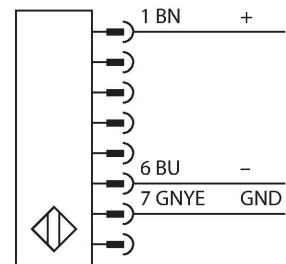

SLSCE30-450P8

Personenschutz Lichtvorhang – kaskadierbarer Sender

Merkmale

- Stecker M12 x 1, 8-polig
- Kaskadierbar bis 4 Module
- Schutzart IP65
- Einstellung über DIP-Schalter
- Betriebsspannung 24 VDC +/-15%
- Auflösung 30 mm
- Überwachungsfeldhöhe 450 mm
- Bei jedem Gerät sind zwei Haltewinkel EZA-MBK-11 im Lieferumfang enthalten, bei Gerätelängen ab 900 mm ein zusätzlicher Haltewinkel EZA-MBK-12

Anschlussbild

Funktionsprinzip

Der hochauflösende Personenschutz-Sicherheitslichtvorhang besteht aus Sender und Empfänger. Da das System optisch synchronisiert wird, ist keine Verdrahtung zwischen der Sende- und Empfangseinheit erforderlich. Die Sicherheitsschaltausgänge des Empfängers werden direkt mit einem Lastrelais verbunden und bewirken den sofortigen Stopp des gefährlichen Maschinenzyklus. Über die zweikanalige Überwachung des Schaltgerätes und den diversitär redundanten Aufbau, bei dem zwei Prozessoren eine gegenseitige Kontrolle bewirken, wird die Personenschutzart Typ 4 nach IEC 61496 erfüllt.

Technische Daten

Typ	SLSCE30-450P8
Ident-No.	3073916
Optische Daten	
Funktion	Lichtvorhang
Lichtart	IR
Wellenlänge	950 nm
Optische Auflösung	30 mm
Reichweite	100...18000 mm
Überwachungsfeldhöhe	450 mm
Anzahl der Strahlen	30
Mit Mutingfunktion	Nein
Scan Code	Einstellbar
Elektrische Daten	
Betriebsspannung	20...28 VDC
Restwelligkeit	< 10 % U _{ss}
DC Bemessungsbetriebsstrom	≤ 100 mA
Kurzschlusschutz	ja
Verpolungsschutz	ja
Ansprechzeit typisch	< 13 ms
Mit Wiederanlaufsperr	Ja
Ausblendung möglich	Ja
Mechanische Daten	
Bauform	Quader, EZ-Screen
Abmessungen	45 x 36 x 522 mm
Gehäusewerkstoff	Metall, AL, Gelber Polyester
Linse	Kunststoff, Acryl
Kaskadierbar	Ja

Technische Daten

Elektrischer Anschluss	Kabel mit Steckverbinder, M12 x 1
Aderzahl	8
Umgebungstemperatur	0...+50 °C
Schutzart	IP65
Betriebsspannungsanzeige	LED, grün
Tests/Zulassungen	
Vibrationsfestigkeit	10-55 Hz bei 0,35 mm
Schockprüfung	10 g bei 16 ms (6000 Zyklen)
Zulassungen	CE, cULus listed