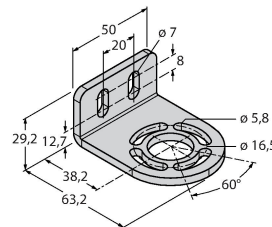

Montagezubehör

EZA-MBK-21

3073319

Montagewinkel, schwarz, Stahl,
für EZ-ARRAY und EZ-SCREEN
Standard und Kaskade 14 & 30 mm

EZA-MBK-11

3071470

Montagewinkel, schwarz, Stahl,
für EZ-ARRAY und EZ-SCREEN
Standard und Kaskade 14 & 30 mm