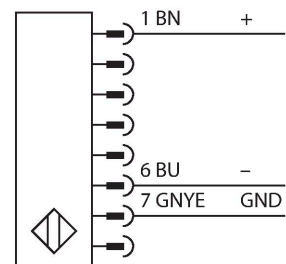

SLSCE30-450AQ8

Personenschutz Lichtvorhang – kaskadierbarer Sender

Merkmale

- Stecker M12 x 1, 8-polig
- Kaskadierbar bis 4 Module
- Schutzart IP65
- Einstellung über DIP-Schalter
- Betriebsspannung 24 VDC +/-15%
- Auflösung 30 mm
- Überwachungsfeldhöhe 450 mm
- Bei jedem Gerät sind zwei Haltewinkel EZA-MBK-11 im Lieferumfang enthalten, bei Gerätelängen ab 900 mm ein zusätzlicher Haltewinkel EZA-MBK-12

Anschlussbild

Funktionsprinzip

Der hochauflösende Personenschutz-Sicherheitslichtvorhang besteht aus Sender und Empfänger. Da das System optisch synchronisiert wird, ist keine Verdrahtung zwischen der Sende- und Empfangseinheit erforderlich. Die Sicherheitsschaltausgänge des Empfängers werden direkt mit einem Lastrelais verbunden und bewirken den sofortigen Stopp des gefährlichen Maschinenzyklus. Über die zweikanalige Überwachung des Schaltgerätes und den diversitär redundanten Aufbau, bei dem zwei Prozessoren eine gegenseitige Kontrolle bewirken, wird die Personenschutzart Typ 4 nach IEC 61496 erfüllt.

Technische Daten

Typ	SLSCE30-450AQ8
Ident-No.	3079460
Optische Daten	
Funktion	Lichtvorhang
Lichtart	IR
Wellenlänge	950 nm
Optische Auflösung	30 mm
Reichweite	100...18000 mm
Überwachungsfeldhöhe	450 mm
Anzahl der Strahlen	30
Mit Mutingfunktion	Nein
Scan Code	Einstellbar
Elektrische Daten	
Betriebsspannung	20...28 VDC
Restwelligkeit	< 10 % U _{ss}
DC Bemessungsbetriebsstrom	≤ 100 mA
Kurzschlusschutz	ja
Verpolungsschutz	ja
Ansprechzeit typisch	< 13 ms
Mit Wiederanlaufsperr	Ja
Ausblendung möglich	Ja
Mechanische Daten	
Bauform	Quader, EZ-Screen
Abmessungen	45 x 36 x 522 mm
Gehäusewerkstoff	Metall, AL, Transparent eloxiert
Linse	Kunststoff, Acryl
Kaskadierbar	Ja

Technische Daten

Elektrischer Anschluss	Steckverbinder, M12 x 1
Aderzahl	8
Umgebungstemperatur	0...+50 °C
Schutzart	IP65
Betriebsspannungsanzeige	LED, grün
Tests/Zulassungen	
Vibrationsfestigkeit	10-55 Hz bei 0,35 mm
Schockprüfung	10 g bei 16 ms (6000 Zyklen)
Zulassungen	CE, cULus listed