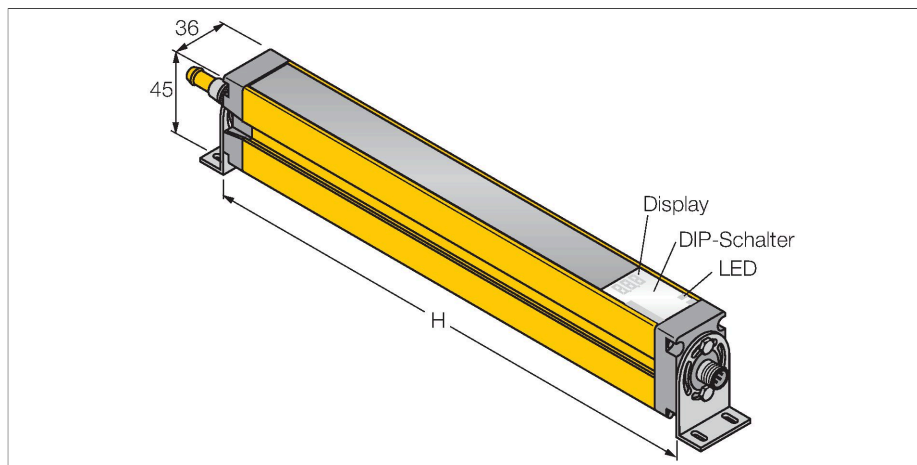

SLSCE30-450AQ8

Personenschutz Lichtvorhang – kaskadierbarer Sender

Merkmale

- Stecker M12 x 1, 8-polig
- Kaskadierbar bis 4 Module
- Schutzart IP65
- Einstellung über DIP-Schalter
- Betriebsspannung 24 VDC +/-15%
- Auflösung 30 mm
- Überwachungsfeldhöhe 450 mm
- Bei jedem Gerät sind zwei Haltewinkel EZA-MBK-11 im Lieferumfang enthalten, bei Gerätelängen ab 900 mm ein zusätzlicher Haltewinkel EZA-MBK-12

Anschlussbild

Funktionsprinzip

Der hochauflösende Personenschutz-Sicherheitslichtvorhang besteht aus Sender und Empfänger. Da das System optisch synchronisiert wird, ist keine Verdrahtung zwischen der Sende- und Empfangseinheit erforderlich. Die Sicherheitsschaltausgänge des Empfängers werden direkt mit einem Lastrelais verbunden und bewirken den sofortigen Stopp des gefährlichen Maschinenzyklus. Über die zweikanalige Überwachung des Schaltgerätes und den diversitär redundanten Aufbau, bei dem zwei Prozessoren eine gegenseitige Kontrolle bewirken, wird die Personenschutzart Typ 4 nach IEC 61496 erfüllt.

Technische Daten

Typ	SLSCE30-450AQ8
Ident-No.	3079460
Optische Daten	
Funktion	Lichtvorhang
Lichtart	IR
Wellenlänge	950 nm
Optische Auflösung	30 mm
Reichweite	100...18000 mm
Überwachungsfeldhöhe	450 mm
Anzahl der Strahlen	30
Mit Mutingfunktion	Nein
Scan Code	Einstellbar
Elektrische Daten	
Betriebsspannung	20...28 VDC
Restwelligkeit	< 10 % U _{ss}
DC Bemessungsbetriebsstrom	≤ 100 mA
Kurzschlusschutz	ja
Verpolungsschutz	ja
Ansprechzeit typisch	< 13 ms
Mit Wiederanlaufsperr	Ja
Ausblendung möglich	Ja
Mechanische Daten	
Bauform	Quader, EZ-Screen
Abmessungen	45 x 36 x 522 mm
Gehäusewerkstoff	Metall, AL, Transparent eloxiert
Linse	Kunststoff, Acryl
Kaskadierbar	Ja

Technische Daten

Elektrischer Anschluss	Steckverbinder, M12 x 1
Aderzahl	8
Umgebungstemperatur	0...+50 °C
Schutzart	IP65
Betriebsspannungsanzeige	LED, grün
Tests/Zulassungen	
Vibrationsfestigkeit	10-55 Hz bei 0,35 mm
Schockprüfung	10 g bei 16 ms (6000 Zyklen)
Zulassungen	CE, cULus listed