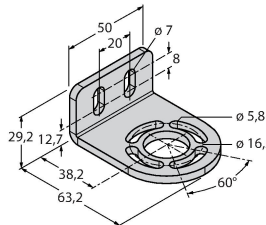

Technische Daten

Elektrischer Anschluss	Kabel mit Steckverbinder, M12 x 1
Aderzahl	8
Umgebungstemperatur	0...+50 °C
Schutzart	IP65
Betriebsspannungsanzeige	LED, grün
Tests/Zulassungen	
Vibrationsfestigkeit	10-55 Hz bei 0,35 mm
Schockprüfung	10 g bei 16 ms (6000 Zyklen)
Zulassungen	CE, cULus listed

Montagezubehör

EZA-MBK-21 3073319
Montagewinkel, schwarz, Stahl,
für EZ-ARRAY und EZ-SCREEN
Standard und Kaskade 14 & 30 mm

EZA-MBK-11 3071470
Montagewinkel, schwarz, Stahl,
für EZ-ARRAY und EZ-SCREEN
Standard und Kaskade 14 & 30 mm