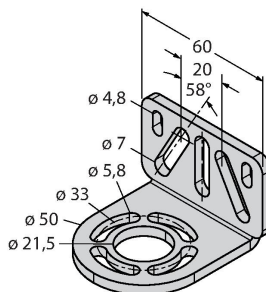

Anschlusszubehör

Maßbild	Typ	Ident-No.	
	QDE-815D	3070883	Anschlussleitung für Sicherheitslichtvorhänge, PVC, gelb, Länge 4.57 m, Kupplung, M12 x 1, 8-polig
	QDE-825D	3070884	Anschlussleitung für Sicherheitslichtvorhänge, PVC, gelb, Länge 7.62 m, Kupplung, M12 x 1, 8-polig
	QDE-850D	3070885	Anschlussleitung für Sicherheitslichtvorhänge, PVC, gelb, Länge 15.3 m, Kupplung, M12 x 1, 8-polig
	QDE-875D	3071466	Anschlussleitung für Sicherheitslichtvorhänge, PVC, gelb, Länge 22.9 m, Kupplung, M12 x 1, 8-polig
	QDE-8100D	3071467	Anschlussleitung für Sicherheitslichtvorhänge, PVC, gelb, Länge 30.5 m, Kupplung, M12 x 1, 8-polig
	DEE2R-81D	3072205	Anschlusskabel, PVC, gelb, Länge: 0.31 m, Kupplung, M12 x 1, 8-polig, auf Stecker, M12 x 1, 8-polig
	DEE2R-83D	3072206	Anschlusskabel, PVC, gelb, Länge: 0.91 m, Kupplung, M12 x 1, 8-polig, auf Stecker, M12 x 1, 8-polig
	DEE2R-88D_	3072635	Anschlusskabel, PVC, gelb, Länge: 2.44 m, Kupplung, M12 x 1, 8-polig, auf Stecker, M12 x 1, 8-polig
	DEE2R-815D	3072207	Anschlusskabel, PVC, gelb, Länge: 4.57 m, Kupplung, M12 x 1, 8-polig, auf Stecker, M12 x 1, 8-polig
	DEE2R-825D	3072208	Anschlusskabel, PVC, gelb, Länge: 7.62 m, Kupplung, M12 x 1, 8-polig, auf Stecker, M12 x 1, 8-polig
	DEE2R-850D	3072209	Anschlusskabel, PVC, gelb, Länge: 15.2 m, Kupplung, M12 x 1, 8-polig, auf Stecker, M12 x 1, 8-polig
	DEE2R-875D	3072210	Anschlusskabel, PVC, gelb, Länge: 22.9 m, Kupplung, M12 x 1, 8-polig, auf Stecker, M12 x 1, 8-polig
	DEE2R-8100D	3072211	Anschlusskabel, PVC, gelb, Länge: 30.5 m, Kupplung, M12 x 1, 8-polig, auf Stecker, M12 x 1, 8-polig
	CSB-M1280M1280	3075375	Y-Verteiler, PVC, gelb mit Stecker, M12 x 1, 8-polig auf 2 x 0.3 m Kabel, PVC, gelb, mit Kupplung, M12 x 1, 8-polig
	CSB-M1281M1281	3073252	Y-Verteiler, PVC, gelb, Länge: 0.3 m mit Stecker, M12 x 1, 8-polig auf 2 x 0.3 m Kabel, PVC, gelb, mit Kupplung, M12 x 1, 8-polig
	CSB-M1288M1281	3073253	Y-Verteiler, PVC, gelb, Länge: 2.5 m mit Stecker, M12 x 1, 8-polig auf 2 x 0.3 m Kabel, PVC, gelb, mit Kupplung, M12 x 1, 8-polig
	CSB-M12815M1281	3073254	Y-Verteiler, PVC, gelb, Länge: 4.6 m mit Stecker, M12 x 1, 8-polig auf 2 x 0.3 m