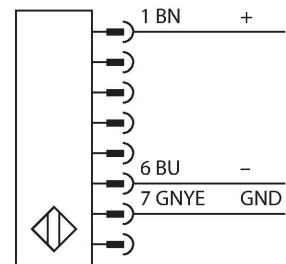

SLSCE30-300P8

Personenschutz Lichtvorhang – kaskadierbarer Sender

Merkmale

- Stecker M12 x 1, 8-polig
- Kaskadierbar bis 4 Module
- Schutzart IP65
- Einstellung über DIP-Schalter
- Betriebsspannung 24 VDC +/-15%
- Auflösung 30 mm
- Überwachungsfeldhöhe 300 mm
- Bei jedem Gerät sind zwei Haltewinkel EZA-MBK-11 im Lieferumfang enthalten, bei Gerätelängen ab 900 mm ein zusätzlicher Haltewinkel EZA-MBK-12

Anschlussbild

Funktionsprinzip

Der hochauflösende Personenschutz-Sicherheitslichtvorhang besteht aus Sender und Empfänger. Da das System optisch synchronisiert wird, ist keine Verdrahtung zwischen der Sende- und Empfangseinheit erforderlich. Die Sicherheitsschaltausgänge des Empfängers werden direkt mit einem Lastrelais verbunden und bewirken den sofortigen Stopp des gefährlichen Maschinenzyklus. Über die zweikanalige Überwachung des Schaltgerätes und den diversitär redundanten Aufbau, bei dem zwei Prozessoren eine gegenseitige Kontrolle bewirken, wird die Personenschutzart Typ 4 nach IEC 61496 erfüllt.

Technische Daten

Typ	SLSCE30-300P8
Ident-No.	3073915
Optische Daten	
Funktion	Lichtvorhang
Lichtart	IR
Wellenlänge	950 nm
Optische Auflösung	30 mm
Reichweite	100...18000 mm
Überwachungsfeldhöhe	300 mm
Anzahl der Strahlen	20
Mit Mutingfunktion	Nein
Scan Code	Einstellbar
Elektrische Daten	
Betriebsspannung	20...28 VDC
Restwelligkeit	< 10 % U _{ss}
DC Bemessungsbetriebsstrom	≤ 100 mA
Kurzschlusschutz	ja
Verpolungsschutz	ja
Ansprechzeit typisch	< 11 ms
Mit Wiederanlaufsperr	Ja
Ausblendung möglich	Ja
Mechanische Daten	
Bauform	Quader, EZ-Screen
Abmessungen	45 x 36 x 372 mm
Gehäusewerkstoff	Metall, AL, Gelber Polyester
Linse	Kunststoff, Acryl
Kaskadierbar	Ja

Technische Daten

Elektrischer Anschluss	Kabel mit Steckverbinder, M12 x 1
Aderzahl	8
Umgebungstemperatur	0...+50 °C
Schutzart	IP65
Betriebsspannungsanzeige	LED, grün
Tests/Zulassungen	
Vibrationsfestigkeit	10-55 Hz bei 0,35 mm
Schockprüfung	10 g bei 16 ms (6000 Zyklen)
Zulassungen	CE, cULus listed