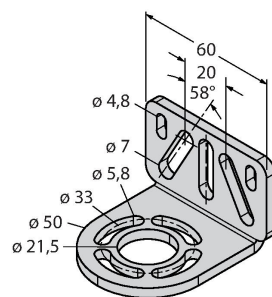

## Anschlusszubehör

Maßbild	Typ	Ident-No.	
	QDE-815D	3070883	Anschlussleitung für Sicherheitslichtvorhänge, PVC, gelb, Länge 4.57 m, Kupplung, M12 x 1, 8-polig
	QDE-825D	3070884	Anschlussleitung für Sicherheitslichtvorhänge, PVC, gelb, Länge 7.62 m, Kupplung, M12 x 1, 8-polig
	QDE-850D	3070885	Anschlussleitung für Sicherheitslichtvorhänge, PVC, gelb, Länge 15.3 m, Kupplung, M12 x 1, 8-polig
	QDE-875D	3071466	Anschlussleitung für Sicherheitslichtvorhänge, PVC, gelb, Länge 22.9 m, Kupplung, M12 x 1, 8-polig
	QDE-8100D	3071467	Anschlussleitung für Sicherheitslichtvorhänge, PVC, gelb, Länge 30.5 m, Kupplung, M12 x 1, 8-polig
	DEE2R-81D	3072205	Anschlusskabel, PVC, gelb, Länge: 0.31 m, Kupplung, M12 x 1, 8-polig, auf Stecker, M12 x 1, 8-polig
	DEE2R-83D	3072206	Anschlusskabel, PVC, gelb, Länge: 0.91 m, Kupplung, M12 x 1, 8-polig, auf Stecker, M12 x 1, 8-polig
	DEE2R-88D_	3072635	Anschlusskabel, PVC, gelb, Länge: 2.44 m, Kupplung, M12 x 1, 8-polig, auf Stecker, M12 x 1, 8-polig
	DEE2R-815D	3072207	Anschlusskabel, PVC, gelb, Länge: 4.57 m, Kupplung, M12 x 1, 8-polig, auf Stecker, M12 x 1, 8-polig
	DEE2R-825D	3072208	Anschlusskabel, PVC, gelb, Länge: 7.62 m, Kupplung, M12 x 1, 8-polig, auf Stecker, M12 x 1, 8-polig
	DEE2R-850D	3072209	Anschlusskabel, PVC, gelb, Länge: 15.2 m, Kupplung, M12 x 1, 8-polig, auf Stecker, M12 x 1, 8-polig
	DEE2R-875D	3072210	Anschlusskabel, PVC, gelb, Länge: 22.9 m, Kupplung, M12 x 1, 8-polig, auf Stecker, M12 x 1, 8-polig
	DEE2R-8100D	3072211	Anschlusskabel, PVC, gelb, Länge: 30.5 m, Kupplung, M12 x 1, 8-polig, auf Stecker, M12 x 1, 8-polig
	CSB-M1280M1280	3075375	Y-Verteiler, PVC, gelb mit Stecker, M12 x 1, 8-polig auf 2 x 0.3 m Kabel, PVC, gelb, mit Kupplung, M12 x 1, 8-polig
	CSB-M1281M1281	3073252	Y-Verteiler, PVC, gelb, Länge: 0.3 m mit Stecker, M12 x 1, 8-polig auf 2 x 0.3 m Kabel, PVC, gelb, mit Kupplung, M12 x 1, 8-polig
	CSB-M1288M1281	3073253	Y-Verteiler, PVC, gelb, Länge: 2.5 m mit Stecker, M12 x 1, 8-polig auf 2 x 0.3 m Kabel, PVC, gelb, mit Kupplung, M12 x 1, 8-polig
	CSB-M12815M1281	3073254	Y-Verteiler, PVC, gelb, Länge: 4.6 m mit Stecker, M12 x 1, 8-polig auf 2 x 0.3 m