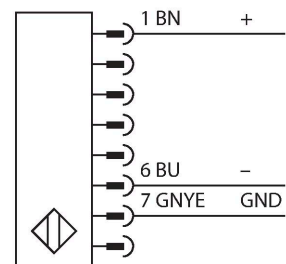

### Merkmale

- Stecker M12 x 1, 8-polig
- Kaskadierbar bis 4 Module
- Schutzart IP65
- Einstellung über DIP-Schalter
- Betriebsspannung 24 VDC +/-15%
- Auflösung 30 mm
- Überwachungsfeldhöhe 1800 mm
- Bei jedem Gerät sind zwei Haltewinkel EZA-MBK-11 im Lieferumfang enthalten, bei Gerätelängen ab 900 mm ein zusätzlicher Haltewinkel EZA-MBK-12

### Funktionsprinzip

Der hochauflösende Personenschutz-Sicherheitslichtvorhang besteht aus Sender und Empfänger. Da das System optisch synchronisiert wird, ist keine Verdrahtung zwischen der Sende- und Empfangseinheit erforderlich. Die Sicherheitsschaltausgänge des Empfängers werden direkt mit einem Lastrelais verbunden und bewirken den sofortigen Stopp des gefährlichen Maschinenzyklus. Über die zweikanalige Überwachung des Schaltgerätes und den diversitär redundanten Aufbau, bei dem zwei Prozessoren eine gegenseitige Kontrolle bewirken, wird die Personenschutzart Typ 4 nach IEC 61496 erfüllt.

### Technische Daten

Typ	SLSCE30-1800P8
Ident-No.	3073925
<b>Optische Daten</b>	
Funktion	Lichtvorhang
Lichtart	IR
Wellenlänge	950 nm
Optische Auflösung	30 mm
Reichweite	100...18000 mm
Überwachungsfeldhöhe	1800 mm
Anzahl der Strahlen	120
Mit Mutingfunktion	Nein
Scan Code	Einstellbar
<b>Elektrische Daten</b>	
Betriebsspannung	20...28 VDC
Restwelligkeit	< 10 % U <sub>ss</sub>
DC Bemessungsbetriebsstrom	≤ 100 mA
Kurzschlusschutz	ja
Verpolungsschutz	ja
Ansprechzeit typisch	< 32 ms
Mit Wiederanlaufsperr	Ja
Ausblendung möglich	Ja
<b>Mechanische Daten</b>	
Bauform	Quader, EZ-Screen
Abmessungen	45 x 36 x 1869 mm
Gehäusewerkstoff	Metall, AL, Gelber Polyester
Linse	Kunststoff, Acryl
Kaskadierbar	Ja

## Technische Daten

Elektrischer Anschluss	Kabel mit Steckverbinder, M12 x 1
Aderzahl	8
Umgebungstemperatur	0...+50 °C
Schutzart	IP65
Betriebsspannungsanzeige	LED, grün
<b>Tests/Zulassungen</b>	
Vibrationsfestigkeit	10-55 Hz bei 0,35 mm
Schockprüfung	10 g bei 16 ms (6000 Zyklen)
Zulassungen	CE, cULus listed