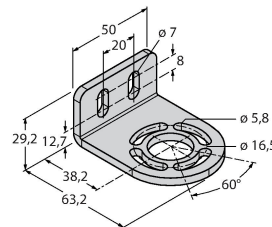

## Montagezubehör

EZA-MBK-21

3073319

Montagewinkel, schwarz, Stahl,  
für EZ-ARRAY und EZ-SCREEN  
Standard und Kaskade 14 & 30 mm

EZA-MBK-11

3071470

Montagewinkel, schwarz, Stahl,  
für EZ-ARRAY und EZ-SCREEN  
Standard und Kaskade 14 & 30 mm