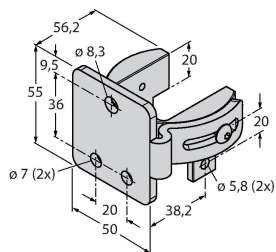

EZA-MBK-12

3071756

Montagewinkel, schwarz, Stahl,
für EZ-ARRAY und EZ-SCREEN
Standard und Kaskade 14 & 30 mm