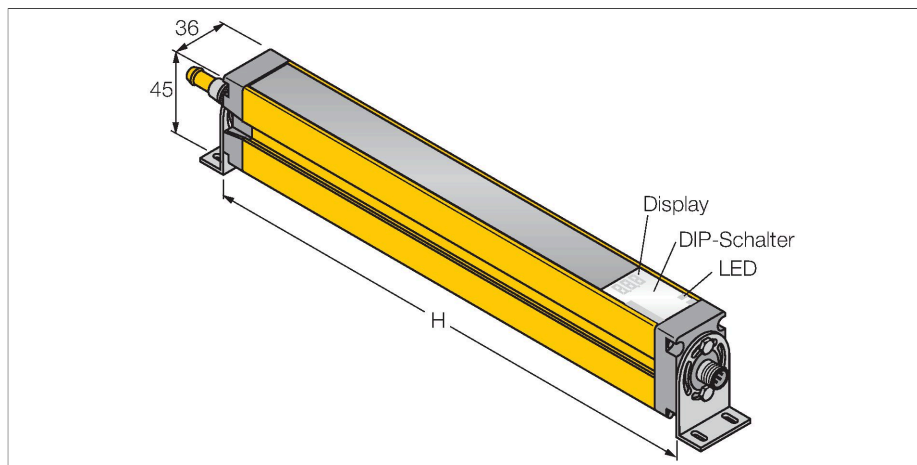

## Personenschutz Lichtvorhang – kaskadierbarer Sender

### Merkmale

- Stecker M12 x 1, 8-polig
- Kaskadierbar bis 4 Module
- Schutzart IP65
- Einstellung über DIP-Schalter
- Betriebsspannung 24 VDC +/-15%
- Auflösung 30 mm
- Überwachungsfeldhöhe 1650 mm
- Bei jedem Gerät sind zwei Haltewinkel EZA-MBK-11 im Lieferumfang enthalten, bei Gerätelängen ab 900 mm ein zusätzlicher Haltewinkel EZA-MBK-12

### Funktionsprinzip

Der hochauflösende Personenschutz-Sicherheitslichtvorhang besteht aus Sender und Empfänger. Da das System optisch synchronisiert wird, ist keine Verdrahtung zwischen der Sende- und Empfangseinheit erforderlich. Die Sicherheitsschaltausgänge des Empfängers werden direkt mit einem Lastrelais verbunden und bewirken den sofortigen Stopp des gefährlichen Maschinenzyklus. Über die zweikanalige Überwachung des Schaltgerätes und den diversitär redundanten Aufbau, bei dem zwei Prozessoren eine gegenseitige Kontrolle bewirken, wird die Personenschutzart Typ 4 nach IEC 61496 erfüllt.

### Technische Daten

Typ	SLSCE30-1650P8
Ident-No.	3073924
<b>Optische Daten</b>	
Funktion	Lichtvorhang
Lichtart	IR
Wellenlänge	950 nm
Optische Auflösung	30 mm
Reichweite	100...18000 mm
Überwachungsfeldhöhe	1650 mm
Anzahl der Strahlen	110
Mit Mutingfunktion	Nein
Scan Code	Einstellbar
<b>Elektrische Daten</b>	
Betriebsspannung	20...28 VDC
Restwelligkeit	< 10 % U <sub>ss</sub>
DC Bemessungsbetriebsstrom	≤ 100 mA
Kurzschlusschutz	ja
Verpolungsschutz	ja
Ansprechzeit typisch	< 30 ms
Mit Wiederanlaufsperr	Ja
Ausblendung möglich	Ja
<b>Mechanische Daten</b>	
Bauform	Quader, EZ-Screen
Abmessungen	45 x 36 x 1719 mm
Gehäusewerkstoff	Metall, AL, Gelber Polyester
Linse	Kunststoff, Acryl
Kaskadierbar	Ja