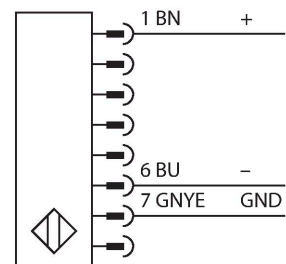

### Merkmale

- Stecker M12 x 1, 8-polig
- Kaskadierbar bis 4 Module
- Schutzart IP65
- Einstellung über DIP-Schalter
- Betriebsspannung 24 VDC +/-15%
- Auflösung 30 mm
- Überwachungsfeldhöhe 1650 mm
- Bei jedem Gerät sind zwei Haltewinkel EZA-MBK-11 im Lieferumfang enthalten, bei Gerätelängen ab 900 mm ein zusätzlicher Haltewinkel EZA-MBK-12

### Funktionsprinzip

Der hochauflösende Personenschutz-Sicherheitslichtvorhang besteht aus Sender und Empfänger. Da das System optisch synchronisiert wird, ist keine Verdrahtung zwischen der Sende- und Empfangseinheit erforderlich. Die Sicherheitsschaltausgänge des Empfängers werden direkt mit einem Lastrelais verbunden und bewirken den sofortigen Stopp des gefährlichen Maschinenzyklus. Über die zweikanalige Überwachung des Schaltgerätes und den diversitär redundanten Aufbau, bei dem zwei Prozessoren eine gegenseitige Kontrolle bewirken, wird die Personenschutzart Typ 4 nach IEC 61496 erfüllt.

### Technische Daten

Typ	SLSCE30-1650P8
Ident-No.	3073924
<b>Optische Daten</b>	
Funktion	Lichtvorhang
Lichtart	IR
Wellenlänge	950 nm
Optische Auflösung	30 mm
Reichweite	100...18000 mm
Überwachungsfeldhöhe	1650 mm
Anzahl der Strahlen	110
Mit Mutingfunktion	Nein
Scan Code	Einstellbar
<b>Elektrische Daten</b>	
Betriebsspannung	20...28 VDC
Restwelligkeit	< 10 % U <sub>ss</sub>
DC Bemessungsbetriebsstrom	≤ 100 mA
Kurzschlusschutz	ja
Verpolungsschutz	ja
Ansprechzeit typisch	< 30 ms
Mit Wiederanlaufsperr	Ja
Ausblendung möglich	Ja
<b>Mechanische Daten</b>	
Bauform	Quader, EZ-Screen
Abmessungen	45 x 36 x 1719 mm
Gehäusewerkstoff	Metall, AL, Gelber Polyester
Linse	Kunststoff, Acryl
Kaskadierbar	Ja

## Technische Daten

Elektrischer Anschluss	Kabel mit Steckverbinder, M12 x 1
Aderzahl	8
Umgebungstemperatur	0...+50 °C
Schutzart	IP65
Betriebsspannungsanzeige	LED, grün
<b>Tests/Zulassungen</b>	
Vibrationsfestigkeit	10-55 Hz bei 0,35 mm
Schockprüfung	10 g bei 16 ms (6000 Zyklen)
Zulassungen	CE, cULus listed