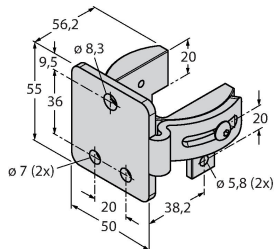

EZA-MBK-12 3071756
Montagewinkel, schwarz, Stahl,
für EZ-ARRAY und EZ-SCREEN
Standard und Kaskade 14 & 30 mm