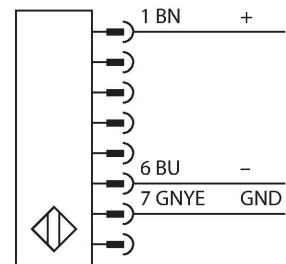

SLSCE30-1500P8

Personenschutz Lichtvorhang – kaskadierbarer Sender

Merkmale

- Stecker M12 x 1, 8-polig
- Kaskadierbar bis 4 Module
- Schutzart IP65
- Einstellung über DIP-Schalter
- Betriebsspannung 24 VDC +/-15%
- Auflösung 30 mm
- Überwachungsfeldhöhe 1500 mm
- Bei jedem Gerät sind zwei Haltewinkel EZA-MBK-11 im Lieferumfang enthalten, bei Gerätelängen ab 900 mm ein zusätzlicher Haltewinkel EZA-MBK-12

Anschlussbild

Funktionsprinzip

Der hochauflösende Personenschutz-Sicherheitslichtvorhang besteht aus Sender und Empfänger. Da das System optisch synchronisiert wird, ist keine Verdrahtung zwischen der Sende- und Empfangseinheit erforderlich. Die Sicherheitsschaltausgänge des Empfängers werden direkt mit einem Lastrelais verbunden und bewirken den sofortigen Stopp des gefährlichen Maschinenzyklus. Über die zweikanalige Überwachung des Schaltgerätes und den diversitär redundanten Aufbau, bei dem zwei Prozessoren eine gegenseitige Kontrolle bewirken, wird die Personenschutzart Typ 4 nach IEC 61496 erfüllt.

Technische Daten

Typ	SLSCE30-1500P8
Ident-No.	3073923
Optische Daten	
Funktion	Lichtvorhang
Lichtart	IR
Wellenlänge	950 nm
Optische Auflösung	30 mm
Reichweite	100...18000 mm
Überwachungsfeldhöhe	1500 mm
Anzahl der Strahlen	100
Mit Mutingfunktion	Nein
Scan Code	Einstellbar
Elektrische Daten	
Betriebsspannung	20...28 VDC
Restwelligkeit	< 10 % U _{ss}
DC Bemessungsbetriebsstrom	≤ 100 mA
Kurzschlusschutz	ja
Verpolungsschutz	ja
Ansprechzeit typisch	< 27 ms
Mit Wiederanlaufsperr	Ja
Ausblendung möglich	Ja
Mechanische Daten	
Bauform	Quader, EZ-Screen
Abmessungen	45 x 36 x 1569 mm
Gehäusewerkstoff	Metall, AL, Gelber Polyester
Linse	Kunststoff, Acryl
Kaskadierbar	Ja

Technische Daten

Elektrischer Anschluss	Kabel mit Steckverbinder, M12 x 1
Aderzahl	8
Umgebungstemperatur	0...+50 °C
Schutzart	IP65
Betriebsspannungsanzeige	LED, grün
Tests/Zulassungen	
Vibrationsfestigkeit	10-55 Hz bei 0,35 mm
Schockprüfung	10 g bei 16 ms (6000 Zyklen)
Zulassungen	CE, cULus listed