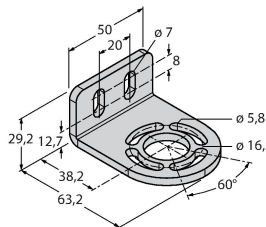

Technische Daten

Elektrischer Anschluss	Kabel mit Steckverbinder, M12 x 1
Aderzahl	8
Umgebungstemperatur	0...+50 °C
Schutzart	IP65
Betriebsspannungsanzeige	LED, grün
Tests/Zulassungen	
Vibrationsfestigkeit	10-55 Hz bei 0,35 mm
Schockprüfung	10 g bei 16 ms (6000 Zyklen)
Zulassungen	CE, cULus listed

Montagezubehör

EZA-MBK-21 3073319
Montagewinkel, schwarz, Stahl,
für EZ-ARRAY und EZ-SCREEN
Standard und Kaskade 14 & 30 mm

EZA-MBK-11 3071470
Montagewinkel, schwarz, Stahl,
für EZ-ARRAY und EZ-SCREEN
Standard und Kaskade 14 & 30 mm