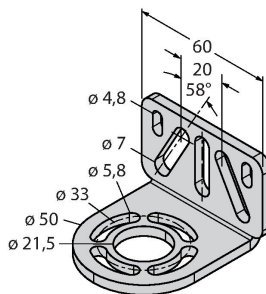

Anschlusszubehör

Maßbild	Typ	Ident-No.	
	QDE-815D	3070883	Anschlussleitung für Sicherheitslichtvorhänge, PVC, gelb, Länge 4.57 m, Kupplung, M12 x 1, 8-polig
	QDE-825D	3070884	Anschlussleitung für Sicherheitslichtvorhänge, PVC, gelb, Länge 7.62 m, Kupplung, M12 x 1, 8-polig
	QDE-850D	3070885	Anschlussleitung für Sicherheitslichtvorhänge, PVC, gelb, Länge 15.3 m, Kupplung, M12 x 1, 8-polig
	QDE-875D	3071466	Anschlussleitung für Sicherheitslichtvorhänge, PVC, gelb, Länge 22.9 m, Kupplung, M12 x 1, 8-polig
	QDE-8100D	3071467	Anschlussleitung für Sicherheitslichtvorhänge, PVC, gelb, Länge 30.5 m, Kupplung, M12 x 1, 8-polig
	DEE2R-81D	3072205	Anschlusskabel, PVC, gelb, Länge: 0.31 m, Kupplung, M12 x 1, 8-polig, auf Stecker, M12 x 1, 8-polig
	DEE2R-83D	3072206	Anschlusskabel, PVC, gelb, Länge: 0.91 m, Kupplung, M12 x 1, 8-polig, auf Stecker, M12 x 1, 8-polig
	DEE2R-88D_	3072635	Anschlusskabel, PVC, gelb, Länge: 2.44 m, Kupplung, M12 x 1, 8-polig, auf Stecker, M12 x 1, 8-polig
	DEE2R-815D	3072207	Anschlusskabel, PVC, gelb, Länge: 4.57 m, Kupplung, M12 x 1, 8-polig, auf Stecker, M12 x 1, 8-polig
	DEE2R-825D	3072208	Anschlusskabel, PVC, gelb, Länge: 7.62 m, Kupplung, M12 x 1, 8-polig, auf Stecker, M12 x 1, 8-polig
	DEE2R-850D	3072209	Anschlusskabel, PVC, gelb, Länge: 15.2 m, Kupplung, M12 x 1, 8-polig, auf Stecker, M12 x 1, 8-polig
	DEE2R-875D	3072210	Anschlusskabel, PVC, gelb, Länge: 22.9 m, Kupplung, M12 x 1, 8-polig, auf Stecker, M12 x 1, 8-polig
	DEE2R-8100D	3072211	Anschlusskabel, PVC, gelb, Länge: 30.5 m, Kupplung, M12 x 1, 8-polig, auf Stecker, M12 x 1, 8-polig
	CSB-M1280M1280	3075375	Y-Verteiler, PVC, gelb mit Stecker, M12 x 1, 8-polig auf 2 x 0.3 m Kabel, PVC, gelb, mit Kupplung, M12 x 1, 8-polig
	CSB-M1281M1281	3073252	Y-Verteiler, PVC, gelb, Länge: 0.3 m mit Stecker, M12 x 1, 8-polig auf 2 x 0.3 m Kabel, PVC, gelb, mit Kupplung, M12 x 1, 8-polig
	CSB-M1288M1281	3073253	Y-Verteiler, PVC, gelb, Länge: 2.5 m mit Stecker, M12 x 1, 8-polig auf 2 x 0.3 m Kabel, PVC, gelb, mit Kupplung, M12 x 1, 8-polig
	CSB-M12815M1281	3073254	Y-Verteiler, PVC, gelb, Länge: 4.6 m mit Stecker, M12 x 1, 8-polig auf 2 x 0.3 m