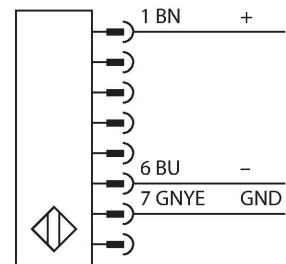

SLSCE30-1350P8

Personenschutz Lichtvorhang – kaskadierbarer Sender

Merkmale

- Stecker M12 x 1, 8-polig
- Kaskadierbar bis 4 Module
- Schutzart IP65
- Einstellung über DIP-Schalter
- Betriebsspannung 24 VDC +/-15%
- Auflösung 30 mm
- Überwachungsfeldhöhe 1350 mm
- Bei jedem Gerät sind zwei Haltewinkel EZA-MBK-11 im Lieferumfang enthalten, bei Gerätelängen ab 900 mm ein zusätzlicher Haltewinkel EZA-MBK-12

Anschlussbild

Funktionsprinzip

Der hochauflösende Personenschutz-Sicherheitslichtvorhang besteht aus Sender und Empfänger. Da das System optisch synchronisiert wird, ist keine Verdrahtung zwischen der Sende- und Empfangseinheit erforderlich. Die Sicherheitsschaltausgänge des Empfängers werden direkt mit einem Lastrelais verbunden und bewirken den sofortigen Stopp des gefährlichen Maschinenzyklus. Über die zweikanalige Überwachung des Schaltgerätes und den diversitär redundanten Aufbau, bei dem zwei Prozessoren eine gegenseitige Kontrolle bewirken, wird die Personenschutzart Typ 4 nach IEC 61496 erfüllt.

Technische Daten

Typ	SLSCE30-1350P8
Ident-No.	3073922
Optische Daten	
Funktion	Lichtvorhang
Lichtart	IR
Wellenlänge	950 nm
Optische Auflösung	30 mm
Reichweite	100...18000 mm
Überwachungsfeldhöhe	1350 mm
Anzahl der Strahlen	90
Mit Mutingfunktion	Nein
Scan Code	Einstellbar
Elektrische Daten	
Betriebsspannung	20...28 VDC
Restwelligkeit	< 10 % U _{ss}
DC Bemessungsbetriebsstrom	≤ 100 mA
Kurzschlusschutz	ja
Verpolungsschutz	ja
Ansprechzeit typisch	< 25 ms
Mit Wiederanlaufsperr	Ja
Ausblendung möglich	Ja
Mechanische Daten	
Bauform	Quader, EZ-Screen
Abmessungen	45 x 36 x 1420 mm
Gehäusewerkstoff	Metall, AL, Gelber Polyester
Linse	Kunststoff, Acryl
Kaskadierbar	Ja

Technische Daten

Elektrischer Anschluss	Kabel mit Steckverbinder, M12 x 1
Aderzahl	8
Umgebungstemperatur	0...+50 °C
Schutzart	IP65
Betriebsspannungsanzeige	LED, grün
Tests/Zulassungen	
Vibrationsfestigkeit	10-55 Hz bei 0,35 mm
Schockprüfung	10 g bei 16 ms (6000 Zyklen)
Zulassungen	CE, cULus listed