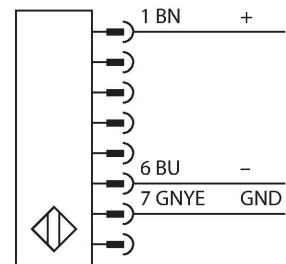

### Merkmale

- Stecker M12 x 1, 8-polig
- Kaskadierbar bis 4 Module
- Schutzart IP65
- Einstellung über DIP-Schalter
- Betriebsspannung 24 VDC +/-15%
- Auflösung 30 mm
- Überwachungsfeldhöhe 1200 mm
- Bei jedem Gerät sind zwei Haltewinkel EZA-MBK-11 im Lieferumfang enthalten, bei Gerätelängen ab 900 mm ein zusätzlicher Haltewinkel EZA-MBK-12

### Funktionsprinzip

Der hochauflösende Personenschutz-Sicherheitslichtvorhang besteht aus Sender und Empfänger. Da das System optisch synchronisiert wird, ist keine Verdrahtung zwischen der Sende- und Empfangseinheit erforderlich. Die Sicherheitsschaltausgänge des Empfängers werden direkt mit einem Lastrelais verbunden und bewirken den sofortigen Stopp des gefährlichen Maschinenzyklus. Über die zweikanalige Überwachung des Schaltgerätes und den diversitär redundanten Aufbau, bei dem zwei Prozessoren eine gegenseitige Kontrolle bewirken, wird die Personenschutzart Typ 4 nach IEC 61496 erfüllt.

### Technische Daten

Typ	SLSCE30-1200P8
Ident-No.	3073921
<b>Optische Daten</b>	
Funktion	Lichtvorhang
Lichtart	IR
Wellenlänge	950 nm
Optische Auflösung	30 mm
Reichweite	100...18000 mm
Überwachungsfeldhöhe	1200 mm
Anzahl der Strahlen	80
Mit Mutingfunktion	Nein
Scan Code	Einstellbar
<b>Elektrische Daten</b>	
Betriebsspannung	20...28 VDC
Restwelligkeit	< 10 % U <sub>ss</sub>
DC Bemessungsbetriebsstrom	≤ 100 mA
Kurzschlusschutz	ja
Verpolungsschutz	ja
Ansprechzeit typisch	< 23 ms
Mit Wiederanlaufsperr	Ja
Ausblendung möglich	Ja
<b>Mechanische Daten</b>	
Bauform	Quader, EZ-Screen
Abmessungen	45 x 36 x 1270 mm
Gehäusewerkstoff	Metall, AL, Gelber Polyester
Linse	Kunststoff, Acryl
Kaskadierbar	Ja

## Technische Daten

Elektrischer Anschluss	Kabel mit Steckverbinder, M12 x 1
Aderzahl	8
Umgebungstemperatur	0...+50 °C
Schutzart	IP65
Betriebsspannungsanzeige	LED, grün
<b>Tests/Zulassungen</b>	
Vibrationsfestigkeit	10-55 Hz bei 0,35 mm
Schockprüfung	10 g bei 16 ms (6000 Zyklen)
Zulassungen	CE, cULus listed