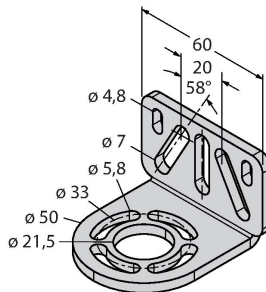

Technische Daten

Elektrischer Anschluss	Kabel mit Steckverbinder, M12 x 1
Aderzahl	8
Umgebungstemperatur	0...+50 °C
Schutzart	IP65
Betriebsspannungsanzeige	LED, grün
Tests/Zulassungen	
Vibrationsfestigkeit	10-55 Hz bei 0,35 mm
Schockprüfung	10 g bei 16 ms (6000 Zyklen)
Zulassungen	CE, cULus listed

Montagezubehör

EZA-MBK-21 3073319
Montagewinkel, schwarz, Stahl,
für EZ-ARRAY und EZ-SCREEN
Standard und Kaskade 14 & 30 mm

EZA-MBK-11 3071470
Montagewinkel, schwarz, Stahl,
für EZ-ARRAY und EZ-SCREEN
Standard und Kaskade 14 & 30 mm

EZA-MBK-12 3071756
Montagewinkel, schwarz, Stahl,
für EZ-ARRAY und EZ-SCREEN
Standard und Kaskade 14 & 30 mm

EZA-MBK-20 3072587
Montagewinkel, schwarz, Stahl,
für EZ-ARRAY und EZ-SCREEN
Standard 14 & 30 mm