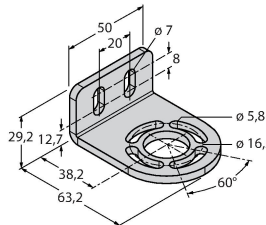

Technische Daten

Elektrischer Anschluss	Kabel mit Steckverbinder, M12 x 1
Aderzahl	8
Umgebungstemperatur	0...+50 °C
Schutzart	IP65
Betriebsspannungsanzeige	LED, grün
Tests/Zulassungen	
Vibrationsfestigkeit	10-55 Hz bei 0,35 mm
Schockprüfung	10 g bei 16 ms (6000 Zyklen)
Zulassungen	CE, cULus listed

Montagezubehör

EZA-MBK-21 3073319
Montagewinkel, schwarz, Stahl,
für EZ-ARRAY und EZ-SCREEN
Standard und Kaskade 14 & 30 mm

EZA-MBK-11 3071470
Montagewinkel, schwarz, Stahl,
für EZ-ARRAY und EZ-SCREEN
Standard und Kaskade 14 & 30 mm

EZA-MBK-12 3071756
Montagewinkel, schwarz, Stahl,
für EZ-ARRAY und EZ-SCREEN
Standard und Kaskade 14 & 30 mm

EZA-MBK-20 3072587
Montagewinkel, schwarz, Stahl,
für EZ-ARRAY und EZ-SCREEN
Standard 14 & 30 mm