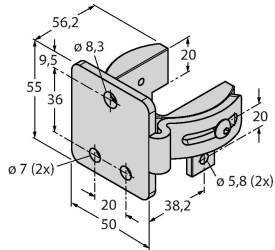

Technische Daten

Elektrischer Anschluss	Kabel mit Steckverbinder, M12 x 1
Aderzahl	8
Umgebungstemperatur	0...+50 °C
Schutzart	IP65
Betriebsspannungsanzeige	LED, grün
Tests/Zulassungen	
Vibrationsfestigkeit	10-55 Hz bei 0,35 mm
Schockprüfung	10 g bei 16 ms (6000 Zyklen)
Zulassungen	CE, cULus listed

Montagezubehör

EZA-MBK-21 3073319
Montagewinkel, schwarz, Stahl,
für EZ-ARRAY und EZ-SCREEN
Standard und Kaskade 14 & 30 mm

EZA-MBK-11 3071470
Montagewinkel, schwarz, Stahl,
für EZ-ARRAY und EZ-SCREEN
Standard und Kaskade 14 & 30 mm

EZA-MBK-12 3071756
Montagewinkel, schwarz, Stahl,
für EZ-ARRAY und EZ-SCREEN
Standard und Kaskade 14 & 30 mm

EZA-MBK-20 3072587
Montagewinkel, schwarz, Stahl,
für EZ-ARRAY und EZ-SCREEN
Standard 14 & 30 mm