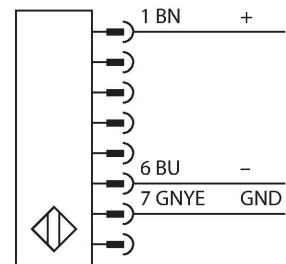

### Merkmale

- Stecker M12 x 1, 8-polig
- Kaskadierbar bis 4 Module
- Schutzart IP65
- Einstellung über DIP-Schalter
- Betriebsspannung 24 VDC +/-15%
- Auflösung 30 mm
- Überwachungsfeldhöhe 1050 mm
- Bei jedem Gerät sind zwei Haltewinkel EZA-MBK-11 im Lieferumfang enthalten, bei Gerätelängen ab 900 mm ein zusätzlicher Haltewinkel EZA-MBK-12

### Funktionsprinzip

Der hochauflösende Personenschutz-Sicherheitslichtvorhang besteht aus Sender und Empfänger. Da das System optisch synchronisiert wird, ist keine Verdrahtung zwischen der Sende- und Empfangseinheit erforderlich. Die Sicherheitsschaltausgänge des Empfängers werden direkt mit einem Lastrelais verbunden und bewirken den sofortigen Stopp des gefährlichen Maschinenzyklus. Über die zweikanalige Überwachung des Schaltgerätes und den diversitär redundanten Aufbau, bei dem zwei Prozessoren eine gegenseitige Kontrolle bewirken, wird die Personenschutzart Typ 4 nach IEC 61496 erfüllt.

### Technische Daten

Typ	SLSCE30-1050P8
Ident-No.	3073920
<b>Optische Daten</b>	
Funktion	Lichtvorhang
Lichtart	IR
Wellenlänge	950 nm
Optische Auflösung	30 mm
Reichweite	100...18000 mm
Überwachungsfeldhöhe	1050 mm
Anzahl der Strahlen	70
Mit Mutingfunktion	Nein
Scan Code	Einstellbar
<b>Elektrische Daten</b>	
Betriebsspannung	20...28 VDC
Restwelligkeit	< 10 % U <sub>ss</sub>
DC Bemessungsbetriebsstrom	≤ 100 mA
Kurzschlusschutz	ja
Verpolungsschutz	ja
Ansprechzeit typisch	< 21 ms
Mit Wiederanlaufsperr	Ja
Ausblendung möglich	Ja
<b>Mechanische Daten</b>	
Bauform	Quader, EZ-Screen
Abmessungen	45 x 36 x 1120 mm
Gehäusewerkstoff	Metall, AL, Gelber Polyester
Linse	Kunststoff, Acryl
Kaskadierbar	Ja

## Technische Daten

Elektrischer Anschluss	Kabel mit Steckverbinder, M12 x 1
Aderzahl	8
Umgebungstemperatur	0...+50 °C
Schutzart	IP65
Betriebsspannungsanzeige	LED, grün
<b>Tests/Zulassungen</b>	
Vibrationsfestigkeit	10-55 Hz bei 0,35 mm
Schockprüfung	10 g bei 16 ms (6000 Zyklen)
Zulassungen	CE, cULus listed