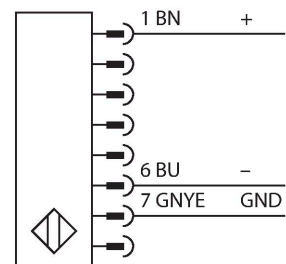

SLSCE14-900P8

Personenschutz Lichtvorhang – kaskadierbarer Sender

Merkmale

- Stecker M12 x 1, 8-polig
- Kaskadierbar bis 4 Module
- Schutzart IP65
- Einstellung über DIP-Schalter
- Betriebsspannung 24 VDC +/-15%
- Auflösung 14 mm
- Überwachungsfeldhöhe 900 mm
- Bei jedem Gerät sind zwei Haltewinkel EZA-MBK-11 im Lieferumfang enthalten, bei Gerätelängen ab 900 mm ein zusätzlicher Haltewinkel EZA-MBK-12

Anschlussbild

Funktionsprinzip

Der hochauflösende Personenschutz-Sicherheitslichtvorhang besteht aus Sender und Empfänger. Da das System optisch synchronisiert wird, ist keine Verdrahtung zwischen der Sende- und Empfangseinheit erforderlich. Die Sicherheitsschaltausgänge des Empfängers werden direkt mit einem Lastrelais verbunden und bewirken den sofortigen Stopp des gefährlichen Maschinenzyklus. Über die zweikanalige Überwachung des Schaltgerätes und den diversitär redundanten Aufbau, bei dem zwei Prozessoren eine gegenseitige Kontrolle bewirken, wird die Personenschutzart Typ 4 nach IEC 61496 erfüllt.

Technische Daten

Typ	SLSCE14-900P8
Ident-No.	3073908
Optische Daten	
Funktion	Lichtvorhang
Lichtart	IR
Wellenlänge	950 nm
Optische Auflösung	14 mm
Reichweite	100...6000 mm
Überwachungsfeldhöhe	900 mm
Anzahl der Strahlen	120
Mit Mutingfunktion	Nein
Scan Code	Einstellbar
Elektrische Daten	
Betriebsspannung	20...28 VDC
Restwelligkeit	< 10 % U _{ss}
DC Bemessungsbetriebsstrom	≤ 100 mA
Kurzschlusschutz	ja
Verpolungsschutz	ja
Ansprechzeit typisch	< 32 ms
Mit Wiederanlaufsperr	Ja
Ausblendung möglich	Ja
Mechanische Daten	
Bauform	Quader, EZ-Screen
Abmessungen	45 x 36 x 971 mm
Gehäusewerkstoff	Metall, AL, Gelber Polyester
Linse	Kunststoff, Acryl
Kaskadierbar	Ja

Technische Daten

Elektrischer Anschluss	Kabel mit Steckverbinder, M12 x 1
Aderzahl	8
Umgebungstemperatur	0...+50 °C
Schutzart	IP65
Betriebsspannungsanzeige	LED, grün
Tests/Zulassungen	
Vibrationsfestigkeit	10-55 Hz bei 0,35 mm
Schockprüfung	10 g bei 16 ms (6000 Zyklen)
Zulassungen	CE, cULus listed