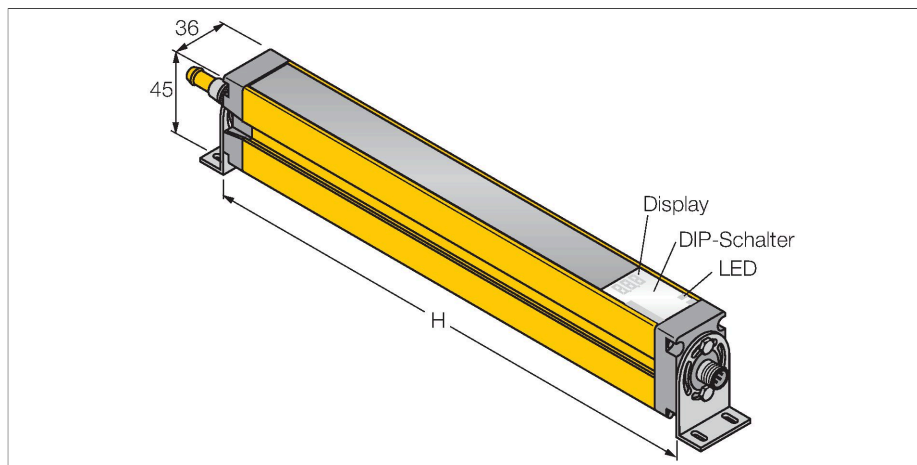

SLSCE14-900P8

Personenschutz Lichtvorhang – kaskadierbarer Sender

Merkmale

- Stecker M12 x 1, 8-polig
- Kaskadierbar bis 4 Module
- Schutzart IP65
- Einstellung über DIP-Schalter
- Betriebsspannung 24 VDC +/-15%
- Auflösung 14 mm
- Überwachungsfeldhöhe 900 mm
- Bei jedem Gerät sind zwei Haltewinkel EZA-MBK-11 im Lieferumfang enthalten, bei Gerätelängen ab 900 mm ein zusätzlicher Haltewinkel EZA-MBK-12

Anschlussbild

Funktionsprinzip

Der hochauflösende Personenschutz-Sicherheitslichtvorhang besteht aus Sender und Empfänger. Da das System optisch synchronisiert wird, ist keine Verdrahtung zwischen der Sende- und Empfangseinheit erforderlich. Die Sicherheitsschaltausgänge des Empfängers werden direkt mit einem Lastrelais verbunden und bewirken den sofortigen Stopp des gefährlichen Maschinenzyklus. Über die zweikanalige Überwachung des Schaltgerätes und den diversitär redundanten Aufbau, bei dem zwei Prozessoren eine gegenseitige Kontrolle bewirken, wird die Personenschutzart Typ 4 nach IEC 61496 erfüllt.

Technische Daten

Typ	SLSCE14-900P8
Ident-No.	3073908
Optische Daten	
Funktion	Lichtvorhang
Lichtart	IR
Wellenlänge	950 nm
Optische Auflösung	14 mm
Reichweite	100...6000 mm
Überwachungsfeldhöhe	900 mm
Anzahl der Strahlen	120
Mit Mutingfunktion	Nein
Scan Code	Einstellbar
Elektrische Daten	
Betriebsspannung	20...28 VDC
Restwelligkeit	< 10 % U _{ss}
DC Bemessungsbetriebsstrom	≤ 100 mA
Kurzschlusschutz	ja
Verpolungsschutz	ja
Ansprechzeit typisch	< 32 ms
Mit Wiederanlaufsperr	Ja
Ausblendung möglich	Ja
Mechanische Daten	
Bauform	Quader, EZ-Screen
Abmessungen	45 x 36 x 971 mm
Gehäusewerkstoff	Metall, AL, Gelber Polyester
Linse	Kunststoff, Acryl
Kaskadierbar	Ja

Technische Daten

Elektrischer Anschluss	Kabel mit Steckverbinder, M12 x 1
Aderzahl	8
Umgebungstemperatur	0...+50 °C
Schutzart	IP65
Betriebsspannungsanzeige	LED, grün
Tests/Zulassungen	
Vibrationsfestigkeit	10-55 Hz bei 0,35 mm
Schockprüfung	10 g bei 16 ms (6000 Zyklen)
Zulassungen	CE, cULus listed