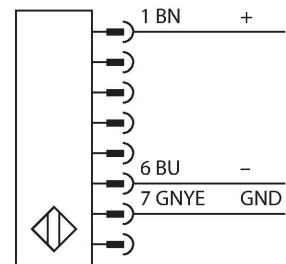

SLSCE14-750P8

Personenschutz Lichtvorhang – kaskadierbarer Sender

Merkmale

- Stecker M12 x 1, 8-polig
- Kaskadierbar bis 4 Module
- Schutzart IP65
- Einstellung über DIP-Schalter
- Betriebsspannung 24 VDC +/-15%
- Auflösung 14 mm
- Überwachungsfeldhöhe 750 mm
- Bei jedem Gerät sind zwei Haltewinkel EZA-MBK-11 im Lieferumfang enthalten, bei Gerätelängen ab 900 mm ein zusätzlicher Haltewinkel EZA-MBK-12

Anschlussbild

Funktionsprinzip

Der hochauflösende Personenschutz-Sicherheitslichtvorhang besteht aus Sender und Empfänger. Da das System optisch synchronisiert wird, ist keine Verdrahtung zwischen der Sende- und Empfangseinheit erforderlich. Die Sicherheitsschaltausgänge des Empfängers werden direkt mit einem Lastrelais verbunden und bewirken den sofortigen Stopp des gefährlichen Maschinenzyklus. Über die zweikanalige Überwachung des Schaltgerätes und den diversitär redundanten Aufbau, bei dem zwei Prozessoren eine gegenseitige Kontrolle bewirken, wird die Personenschutzart Typ 4 nach IEC 61496 erfüllt.

Technische Daten

Typ	SLSCE14-750P8
Ident-No.	3073907
Optische Daten	
Funktion	Lichtvorhang
Lichtart	IR
Wellenlänge	950 nm
Optische Auflösung	14 mm
Reichweite	100...6000 mm
Überwachungsfeldhöhe	750 mm
Anzahl der Strahlen	100
Mit Mutingfunktion	Nein
Scan Code	Einstellbar
Elektrische Daten	
Betriebsspannung	20...28 VDC
Restwelligkeit	< 10 % U _{ss}
DC Bemessungsbetriebsstrom	≤ 100 mA
Kurzschlusschutz	ja
Verpolungsschutz	ja
Ansprechzeit typisch	< 27 ms
Mit Wiederanlaufsperr	Ja
Ausblendung möglich	Ja
Mechanische Daten	
Bauform	Quader, EZ-Screen
Abmessungen	45 x 36 x 821 mm
Gehäusewerkstoff	Metall, AL, Gelber Polyester
Linse	Kunststoff, Acryl
Kaskadierbar	Ja

Technische Daten

Elektrischer Anschluss	Kabel mit Steckverbinder, M12 x 1
Aderzahl	8
Umgebungstemperatur	0...+50 °C
Schutzart	IP65
Betriebsspannungsanzeige	LED, grün
Tests/Zulassungen	
Vibrationsfestigkeit	10-55 Hz bei 0,35 mm
Schockprüfung	10 g bei 16 ms (6000 Zyklen)
Zulassungen	CE, cULus listed