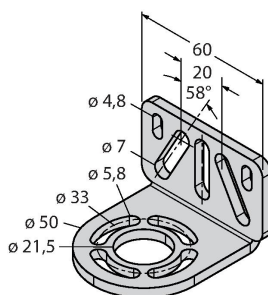

Anschlusszubehör

Maßbild	Typ	Ident-No.	
	QDE-815D	3070883	Anschlussleitung für Sicherheitslichtvorhänge, PVC, gelb, Länge 4.57 m, Kupplung, M12 x 1, 8-polig
	QDE-825D	3070884	Anschlussleitung für Sicherheitslichtvorhänge, PVC, gelb, Länge 7.62 m, Kupplung, M12 x 1, 8-polig
	QDE-850D	3070885	Anschlussleitung für Sicherheitslichtvorhänge, PVC, gelb, Länge 15.3 m, Kupplung, M12 x 1, 8-polig
	QDE-875D	3071466	Anschlussleitung für Sicherheitslichtvorhänge, PVC, gelb, Länge 22.9 m, Kupplung, M12 x 1, 8-polig
	QDE-8100D	3071467	Anschlussleitung für Sicherheitslichtvorhänge, PVC, gelb, Länge 30.5 m, Kupplung, M12 x 1, 8-polig
	DEE2R-81D	3072205	Anschlusskabel, PVC, gelb, Länge: 0.31 m, Kupplung, M12 x 1, 8-polig, auf Stecker, M12 x 1, 8-polig
	DEE2R-83D	3072206	Anschlusskabel, PVC, gelb, Länge: 0.91 m, Kupplung, M12 x 1, 8-polig, auf Stecker, M12 x 1, 8-polig
	DEE2R-88D_	3072635	Anschlusskabel, PVC, gelb, Länge: 2.44 m, Kupplung, M12 x 1, 8-polig, auf Stecker, M12 x 1, 8-polig
	DEE2R-815D	3072207	Anschlusskabel, PVC, gelb, Länge: 4.57 m, Kupplung, M12 x 1, 8-polig, auf Stecker, M12 x 1, 8-polig
	DEE2R-825D	3072208	Anschlusskabel, PVC, gelb, Länge: 7.62 m, Kupplung, M12 x 1, 8-polig, auf Stecker, M12 x 1, 8-polig
	DEE2R-850D	3072209	Anschlusskabel, PVC, gelb, Länge: 15.2 m, Kupplung, M12 x 1, 8-polig, auf Stecker, M12 x 1, 8-polig
	DEE2R-875D	3072210	Anschlusskabel, PVC, gelb, Länge: 22.9 m, Kupplung, M12 x 1, 8-polig, auf Stecker, M12 x 1, 8-polig
	DEE2R-8100D	3072211	Anschlusskabel, PVC, gelb, Länge: 30.5 m, Kupplung, M12 x 1, 8-polig, auf Stecker, M12 x 1, 8-polig
	CSB-M1280M1280	3075375	Y-Verteiler, PVC, gelb mit Stecker, M12 x 1, 8-polig auf 2 x 0.3 m Kabel, PVC, gelb, mit Kupplung, M12 x 1, 8-polig
	CSB-M1281M1281	3073252	Y-Verteiler, PVC, gelb, Länge: 0.3 m mit Stecker, M12 x 1, 8-polig auf 2 x 0.3 m Kabel, PVC, gelb, mit Kupplung, M12 x 1, 8-polig
	CSB-M1288M1281	3073253	Y-Verteiler, PVC, gelb, Länge: 2.5 m mit Stecker, M12 x 1, 8-polig auf 2 x 0.3 m Kabel, PVC, gelb, mit Kupplung, M12 x 1, 8-polig
	CSB-M12815M1281	3073254	Y-Verteiler, PVC, gelb, Länge: 4.6 m mit Stecker, M12 x 1, 8-polig auf 2 x 0.3 m