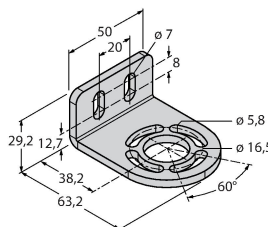

Technische Daten

Elektrischer Anschluss	Kabel mit Steckverbinder, M12 x 1
Aderzahl	8
Umgebungstemperatur	0...+50 °C
Schutzart	IP65
Betriebsspannungsanzeige	LED, grün
Tests/Zulassungen	
Vibrationsfestigkeit	10-55 Hz bei 0,35 mm
Schockprüfung	10 g bei 16 ms (6000 Zyklen)
Zulassungen	CE, cULus listed

Montagezubehör

EZA-MBK-21 **3073319**

Montagewinkel, schwarz, Stahl,
für EZ-ARRAY und EZ-SCREEN
Standard und Kaskade 14 & 30 mm

EZA-MBK-11 **3071470**

Montagewinkel, schwarz, Stahl,
für EZ-ARRAY und EZ-SCREEN
Standard und Kaskade 14 & 30 mm