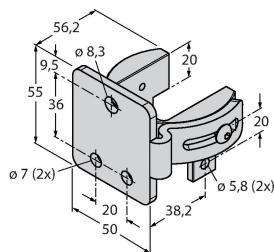

EZA-MBK-12 **3071756**

Montagewinkel, schwarz, Stahl,
für EZ-ARRAY und EZ-SCREEN
Standard und Kaskade 14 & 30 mm