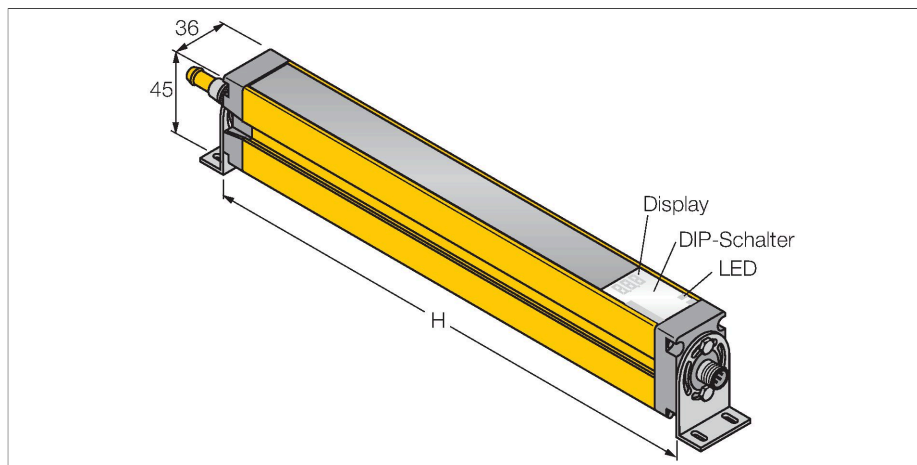

SLSCE14-600P8

Personenschutz Lichtvorhang – kaskadierbarer Sender

Merkmale

- Stecker M12 x 1, 8-polig
- Kaskadierbar bis 4 Module
- Schutzart IP65
- Einstellung über DIP-Schalter
- Betriebsspannung 24 VDC +/-15%
- Auflösung 14 mm
- Überwachungsfeldhöhe 600 mm
- Bei jedem Gerät sind zwei Haltewinkel EZA-MBK-11 im Lieferumfang enthalten, bei Gerätelängen ab 900 mm ein zusätzlicher Haltewinkel EZA-MBK-12

Anschlussbild

Funktionsprinzip

Der hochauflösende Personenschutz-Sicherheitslichtvorhang besteht aus Sender und Empfänger. Da das System optisch synchronisiert wird, ist keine Verdrahtung zwischen der Sende- und Empfangseinheit erforderlich. Die Sicherheitsschaltausgänge des Empfängers werden direkt mit einem Lastrelais verbunden und bewirken den sofortigen Stopp des gefährlichen Maschinenzyklus. Über die zweikanalige Überwachung des Schaltgerätes und den diversitär redundanten Aufbau, bei dem zwei Prozessoren eine gegenseitige Kontrolle bewirken, wird die Personenschutzart Typ 4 nach IEC 61496 erfüllt.

Technische Daten

Typ	SLSCE14-600P8
Ident-No.	3073906
Optische Daten	
Funktion	Lichtvorhang
Lichtart	IR
Wellenlänge	950 nm
Optische Auflösung	14 mm
Reichweite	100...6000 mm
Überwachungsfeldhöhe	600 mm
Anzahl der Strahlen	80
Mit Mutingfunktion	Nein
Scan Code	Einstellbar
Elektrische Daten	
Betriebsspannung	20...28 VDC
Restwelligkeit	< 10 % U _{ss}
DC Bemessungsbetriebsstrom	≤ 100 mA
Kurzschlusschutz	ja
Verpolungsschutz	ja
Ansprechzeit typisch	< 23 ms
Mit Wiederanlaufsperr	Ja
Ausblendung möglich	Ja
Mechanische Daten	
Bauform	Quader, EZ-Screen
Abmessungen	45 x 36 x 671 mm
Gehäusewerkstoff	Metall, AL, Gelber Polyester
Linse	Kunststoff, Acryl
Kaskadierbar	Ja

Technische Daten

Elektrischer Anschluss	Kabel mit Steckverbinder, M12 x 1
Aderzahl	8
Umgebungstemperatur	0...+50 °C
Schutzart	IP65
Betriebsspannungsanzeige	LED, grün
Tests/Zulassungen	
Vibrationsfestigkeit	10-55 Hz bei 0,35 mm
Schockprüfung	10 g bei 16 ms (6000 Zyklen)
Zulassungen	CE, cULus listed