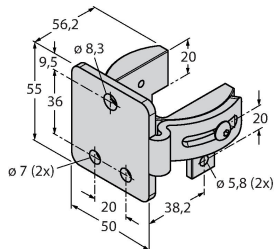

EZA-MBK-12

3071756

Montagewinkel, schwarz, Stahl,
für EZ-ARRAY und EZ-SCREEN
Standard und Kaskade 14 & 30 mm