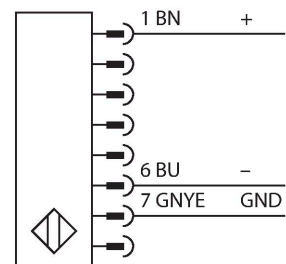

SLSCE14-600P8

Personenschutz Lichtvorhang – kaskadierbarer Sender

Merkmale

- Stecker M12 x 1, 8-polig
- Kaskadierbar bis 4 Module
- Schutzart IP65
- Einstellung über DIP-Schalter
- Betriebsspannung 24 VDC +/-15%
- Auflösung 14 mm
- Überwachungsfeldhöhe 600 mm
- Bei jedem Gerät sind zwei Haltewinkel EZA-MBK-11 im Lieferumfang enthalten, bei Gerätelängen ab 900 mm ein zusätzlicher Haltewinkel EZA-MBK-12

Anschlussbild

Funktionsprinzip

Der hochauflösende Personenschutz-Sicherheitslichtvorhang besteht aus Sender und Empfänger. Da das System optisch synchronisiert wird, ist keine Verdrahtung zwischen der Sende- und Empfangseinheit erforderlich. Die Sicherheitsschaltausgänge des Empfängers werden direkt mit einem Lastrelais verbunden und bewirken den sofortigen Stopp des gefährlichen Maschinenzyklus. Über die zweikanalige Überwachung des Schaltgerätes und den diversitär redundanten Aufbau, bei dem zwei Prozessoren eine gegenseitige Kontrolle bewirken, wird die Personenschutzart Typ 4 nach IEC 61496 erfüllt.

Technische Daten

Typ	SLSCE14-600P8
Ident-No.	3073906
Optische Daten	
Funktion	Lichtvorhang
Lichtart	IR
Wellenlänge	950 nm
Optische Auflösung	14 mm
Reichweite	100...6000 mm
Überwachungsfeldhöhe	600 mm
Anzahl der Strahlen	80
Mit Mutingfunktion	Nein
Scan Code	Einstellbar
Elektrische Daten	
Betriebsspannung	20...28 VDC
Restwelligkeit	< 10 % U _{ss}
DC Bemessungsbetriebsstrom	≤ 100 mA
Kurzschlusschutz	ja
Verpolungsschutz	ja
Ansprechzeit typisch	< 23 ms
Mit Wiederanlaufsperr	Ja
Ausblendung möglich	Ja
Mechanische Daten	
Bauform	Quader, EZ-Screen
Abmessungen	45 x 36 x 671 mm
Gehäusewerkstoff	Metall, AL, Gelber Polyester
Linse	Kunststoff, Acryl
Kaskadierbar	Ja

Technische Daten

Elektrischer Anschluss	Kabel mit Steckverbinder, M12 x 1
Aderzahl	8
Umgebungstemperatur	0...+50 °C
Schutzart	IP65
Betriebsspannungsanzeige	LED, grün
Tests/Zulassungen	
Vibrationsfestigkeit	10-55 Hz bei 0,35 mm
Schockprüfung	10 g bei 16 ms (6000 Zyklen)
Zulassungen	CE, cULus listed