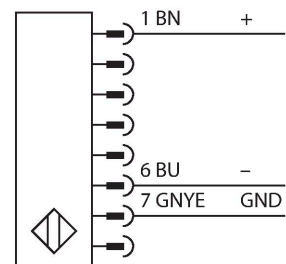

### Merkmale

- Stecker M12 x 1, 8-polig
- Kaskadierbar bis 4 Module
- Schutzart IP65
- Einstellung über DIP-Schalter
- Betriebsspannung 24 VDC +/-15%
- Auflösung 14 mm
- Überwachungsfeldhöhe 450 mm
- Bei jedem Gerät sind zwei Haltewinkel EZA-MBK-11 im Lieferumfang enthalten, bei Gerätelängen ab 900 mm ein zusätzlicher Haltewinkel EZA-MBK-12

### Funktionsprinzip

Der hochauflösende Personenschutz-Sicherheitslichtvorhang besteht aus Sender und Empfänger. Da das System optisch synchronisiert wird, ist keine Verdrahtung zwischen der Sende- und Empfangseinheit erforderlich. Die Sicherheitsschaltausgänge des Empfängers werden direkt mit einem Lastrelais verbunden und bewirken den sofortigen Stopp des gefährlichen Maschinenzyklus. Über die zweikanalige Überwachung des Schaltgerätes und den diversitär redundanten Aufbau, bei dem zwei Prozessoren eine gegenseitige Kontrolle bewirken, wird die Personenschutzart Typ 4 nach IEC 61496 erfüllt.

### Technische Daten

Typ	SLSCE14-450P8
Ident-No.	3073905
<b>Optische Daten</b>	
Funktion	Lichtvorhang
Lichtart	IR
Wellenlänge	950 nm
Optische Auflösung	14 mm
Reichweite	100...6000 mm
Überwachungsfeldhöhe	450 mm
Anzahl der Strahlen	60
Mit Mutingfunktion	Nein
Scan Code	Einstellbar
<b>Elektrische Daten</b>	
Betriebsspannung	20...28 VDC
Restwelligkeit	< 10 % U <sub>ss</sub>
DC Bemessungsbetriebsstrom	≤ 100 mA
Kurzschlusschutz	ja
Verpolungsschutz	ja
Ansprechzeit typisch	< 19 ms
Mit Wiederanlaufsperr	Ja
Ausblendung möglich	Ja
<b>Mechanische Daten</b>	
Bauform	Quader, EZ-Screen
Abmessungen	45 x 36 x 522 mm
Gehäusewerkstoff	Metall, AL, Gelber Polyester
Linse	Kunststoff, Acryl
Kaskadierbar	Ja

## Technische Daten

Elektrischer Anschluss	Kabel mit Steckverbinder, M12 x 1
Aderzahl	8
Umgebungstemperatur	0...+50 °C
Schutzart	IP65
Betriebsspannungsanzeige	LED, grün
<b>Tests/Zulassungen</b>	
Vibrationsfestigkeit	10-55 Hz bei 0,35 mm
Schockprüfung	10 g bei 16 ms (6000 Zyklen)
Zulassungen	CE, cULus listed