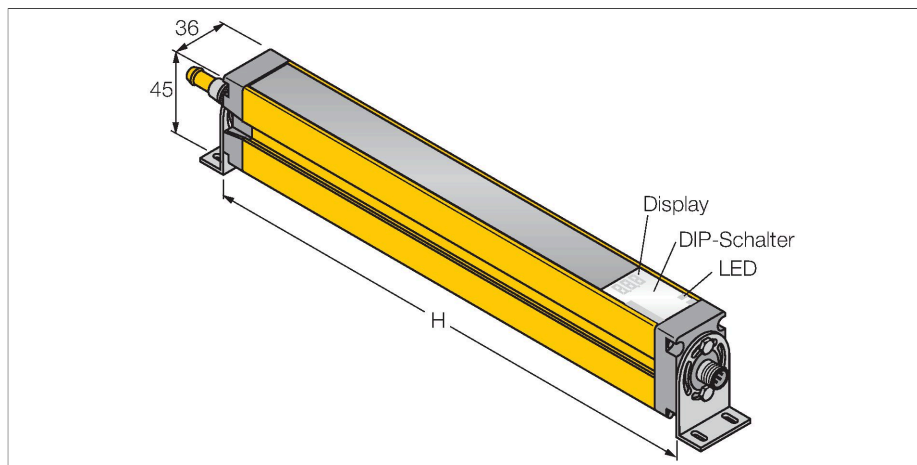

## Personenschutz Lichtvorhang – kaskadierbarer Sender

### Merkmale

- Stecker M12 x 1, 8-polig
- Kaskadierbar bis 4 Module
- Schutzart IP65
- Einstellung über DIP-Schalter
- Betriebsspannung 24 VDC +/-15%
- Auflösung 14 mm
- Überwachungsfeldhöhe 450 mm
- Bei jedem Gerät sind zwei Haltewinkel EZA-MBK-11 im Lieferumfang enthalten, bei Gerätelängen ab 900 mm ein zusätzlicher Haltewinkel EZA-MBK-12

### Funktionsprinzip

Der hochauflösende Personenschutz-Sicherheitslichtvorhang besteht aus Sender und Empfänger. Da das System optisch synchronisiert wird, ist keine Verdrahtung zwischen der Sende- und Empfangseinheit erforderlich. Die Sicherheitsschaltausgänge des Empfängers werden direkt mit einem Lastrelais verbunden und bewirken den sofortigen Stopp des gefährlichen Maschinenzyklus. Über die zweikanalige Überwachung des Schaltgerätes und den diversitär redundanten Aufbau, bei dem zwei Prozessoren eine gegenseitige Kontrolle bewirken, wird die Personenschutzart Typ 4 nach IEC 61496 erfüllt.

### Technische Daten

Typ	SLSCE14-450P8
Ident-No.	3073905
<b>Optische Daten</b>	
Funktion	Lichtvorhang
Lichtart	IR
Wellenlänge	950 nm
Optische Auflösung	14 mm
Reichweite	100...6000 mm
Überwachungsfeldhöhe	450 mm
Anzahl der Strahlen	60
Mit Mutingfunktion	Nein
Scan Code	Einstellbar
<b>Elektrische Daten</b>	
Betriebsspannung	20...28 VDC
Restwelligkeit	< 10 % U <sub>ss</sub>
DC Bemessungsbetriebsstrom	≤ 100 mA
Kurzschlusschutz	ja
Verpolungsschutz	ja
Ansprechzeit typisch	< 19 ms
Mit Wiederanlaufsperr	Ja
Ausblendung möglich	Ja
<b>Mechanische Daten</b>	
Bauform	Quader, EZ-Screen
Abmessungen	45 x 36 x 522 mm
Gehäusewerkstoff	Metall, AL, Gelber Polyester
Linse	Kunststoff, Acryl
Kaskadierbar	Ja