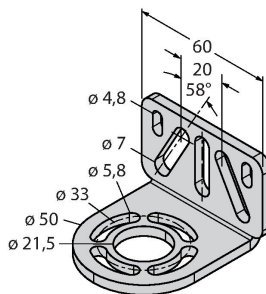

EZA-MBK-20 3072587
Montagewinkel, schwarz, Stahl,
für EZ-ARRAY und EZ-SCREEN
Standard 14 & 30 mm