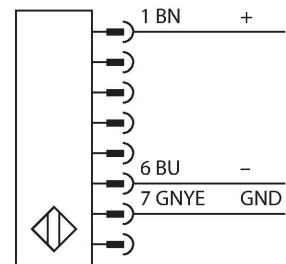

SLSCE14-300P8

Personenschutz Lichtvorhang – kaskadierbarer Sender

Merkmale

- Stecker M12 x 1, 8-polig
- Kaskadierbar bis 4 Module
- Schutzart IP65
- Einstellung über DIP-Schalter
- Betriebsspannung 24 VDC +/-15%
- Auflösung 14 mm
- Überwachungsfeldhöhe 300 mm
- Bei jedem Gerät sind zwei Haltewinkel EZA-MBK-11 im Lieferumfang enthalten, bei Gerätelängen ab 900 mm ein zusätzlicher Haltewinkel EZA-MBK-12

Anschlussbild

Funktionsprinzip

Der hochauflösende Personenschutz-Sicherheitslichtvorhang besteht aus Sender und Empfänger. Da das System optisch synchronisiert wird, ist keine Verdrahtung zwischen der Sende- und Empfangseinheit erforderlich. Die Sicherheitsschaltausgänge des Empfängers werden direkt mit einem Lastrelais verbunden und bewirken den sofortigen Stopp des gefährlichen Maschinenzyklus. Über die zweikanalige Überwachung des Schaltgerätes und den diversitär redundanten Aufbau, bei dem zwei Prozessoren eine gegenseitige Kontrolle bewirken, wird die Personenschutzart Typ 4 nach IEC 61496 erfüllt.

Technische Daten

Typ	SLSCE14-300P8
Ident-No.	3073904
Optische Daten	
Funktion	Lichtvorhang
Lichtart	IR
Wellenlänge	950 nm
Optische Auflösung	14 mm
Reichweite	100...6000 mm
Überwachungsfeldhöhe	300 mm
Anzahl der Strahlen	40
Mit Mutingfunktion	Nein
Scan Code	Einstellbar
Elektrische Daten	
Betriebsspannung	20...28 VDC
Restwelligkeit	< 10 % U _{ss}
DC Bemessungsbetriebsstrom	≤ 100 mA
Kurzschlusschutz	ja
Verpolungsschutz	ja
Ansprechzeit typisch	< 15 ms
Mit Wiederanlaufsperr	Ja
Ausblendung möglich	Ja
Mechanische Daten	
Bauform	Quader, EZ-Screen
Abmessungen	45 x 36 x 372 mm
Gehäusewerkstoff	Metall, AL, Gelber Polyester
Linse	Kunststoff, Acryl
Kaskadierbar	Ja

Technische Daten

Elektrischer Anschluss	Kabel mit Steckverbinder, M12 x 1
Aderzahl	8
Umgebungstemperatur	0...+50 °C
Schutzart	IP65
Betriebsspannungsanzeige	LED, grün
Tests/Zulassungen	
Vibrationsfestigkeit	10-55 Hz bei 0,35 mm
Schockprüfung	10 g bei 16 ms (6000 Zyklen)
Zulassungen	CE, cULus listed