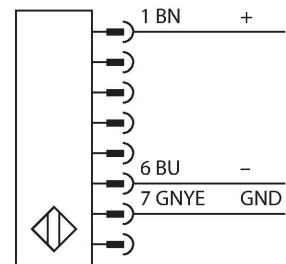

SLSCE14-1800P8

Personenschutz Lichtvorhang – kaskadierbarer Sender

Merkmale

- Stecker M12 x 1, 8-polig
- Kaskadierbar bis 4 Module
- Schutzart IP65
- Einstellung über DIP-Schalter
- Betriebsspannung 24 VDC +/-15%
- Auflösung 14 mm
- Überwachungsfeldhöhe 1800 mm
- Bei jedem Gerät sind zwei Haltewinkel EZA-MBK-11 im Lieferumfang enthalten, bei Gerätelängen ab 900 mm ein zusätzlicher Haltewinkel EZA-MBK-12

Anschlussbild

Funktionsprinzip

Der hochauflösende Personenschutz-Sicherheitslichtvorhang besteht aus Sender und Empfänger. Da das System optisch synchronisiert wird, ist keine Verdrahtung zwischen der Sende- und Empfangseinheit erforderlich. Die Sicherheitsschaltausgänge des Empfängers werden direkt mit einem Lastrelais verbunden und bewirken den sofortigen Stopp des gefährlichen Maschinenzyklus. Über die zweikanalige Überwachung des Schaltgerätes und den diversitär redundanten Aufbau, bei dem zwei Prozessoren eine gegenseitige Kontrolle bewirken, wird die Personenschutzart Typ 4 nach IEC 61496 erfüllt.

Technische Daten

Typ	SLSCE14-1800P8
Ident-No.	3073914
Optische Daten	
Funktion	Lichtvorhang
Lichtart	IR
Wellenlänge	950 nm
Optische Auflösung	14 mm
Reichweite	100...6000 mm
Überwachungsfeldhöhe	1800 mm
Anzahl der Strahlen	240
Mit Mutingfunktion	Nein
Scan Code	Einstellbar
Elektrische Daten	
Betriebsspannung	20...28 VDC
Restwelligkeit	< 10 % U _{ss}
DC Bemessungsbetriebsstrom	≤ 100 mA
Kurzschlusschutz	ja
Verpolungsschutz	ja
Ansprechzeit typisch	< 56 ms
Mit Wiederanlaufsperr	Ja
Ausblendung möglich	Ja
Mechanische Daten	
Bauform	Quader, EZ-Screen
Abmessungen	45 x 36 x 1869 mm
Gehäusewerkstoff	Metall, AL, Gelber Polyester
Linse	Kunststoff, Acryl
Kaskadierbar	Ja

Technische Daten

Elektrischer Anschluss	Kabel mit Steckverbinder, M12 x 1
Aderzahl	8
Umgebungstemperatur	0...+50 °C
Schutzart	IP65
Betriebsspannungsanzeige	LED, grün
Tests/Zulassungen	
Vibrationsfestigkeit	10-55 Hz bei 0,35 mm
Schockprüfung	10 g bei 16 ms (6000 Zyklen)
Zulassungen	CE, cULus listed