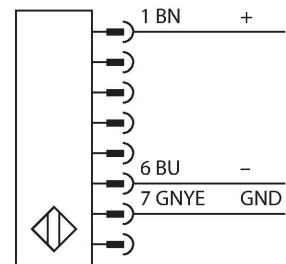

SLSCE14-1650P8

Personenschutz Lichtvorhang – kaskadierbarer Sender

Merkmale

- Stecker M12 x 1, 8-polig
- Kaskadierbar bis 4 Module
- Schutzart IP65
- Einstellung über DIP-Schalter
- Betriebsspannung 24 VDC +/-15%
- Auflösung 14 mm
- Überwachungsfeldhöhe 1650 mm
- Bei jedem Gerät sind zwei Haltewinkel EZA-MBK-11 im Lieferumfang enthalten, bei Gerätelängen ab 900 mm ein zusätzlicher Haltewinkel EZA-MBK-12

Anschlussbild

Funktionsprinzip

Der hochauflösende Personenschutz-Sicherheitslichtvorhang besteht aus Sender und Empfänger. Da das System optisch synchronisiert wird, ist keine Verdrahtung zwischen der Sende- und Empfangseinheit erforderlich. Die Sicherheitsschaltausgänge des Empfängers werden direkt mit einem Lastrelais verbunden und bewirken den sofortigen Stopp des gefährlichen Maschinenzyklus. Über die zweikanalige Überwachung des Schaltgerätes und den diversitär redundanten Aufbau, bei dem zwei Prozessoren eine gegenseitige Kontrolle bewirken, wird die Personenschutzart Typ 4 nach IEC 61496 erfüllt.

Technische Daten

Typ	SLSCE14-1650P8
Ident-No.	3073913
Optische Daten	
Funktion	Lichtvorhang
Lichtart	IR
Wellenlänge	950 nm
Optische Auflösung	14 mm
Reichweite	100...6000 mm
Überwachungsfeldhöhe	1650 mm
Anzahl der Strahlen	220
Mit Mutingfunktion	Nein
Scan Code	Einstellbar
Elektrische Daten	
Betriebsspannung	20...28 VDC
Restwelligkeit	< 10 % U _{ss}
DC Bemessungsbetriebsstrom	≤ 100 mA
Kurzschlusschutz	ja
Verpolungsschutz	ja
Ansprechzeit typisch	< 52 ms
Mit Wiederanlaufsperr	Ja
Ausblendung möglich	Ja
Mechanische Daten	
Bauform	Quader, EZ-Screen
Abmessungen	45 x 36 x 1719 mm
Gehäusewerkstoff	Metall, AL, Gelber Polyester
Linse	Kunststoff, Acryl
Kaskadierbar	Ja

Technische Daten

Elektrischer Anschluss	Kabel mit Steckverbinder, M12 x 1
Aderzahl	8
Umgebungstemperatur	0...+50 °C
Schutzart	IP65
Betriebsspannungsanzeige	LED, grün
Tests/Zulassungen	
Vibrationsfestigkeit	10-55 Hz bei 0,35 mm
Schockprüfung	10 g bei 16 ms (6000 Zyklen)
Zulassungen	CE, cULus listed