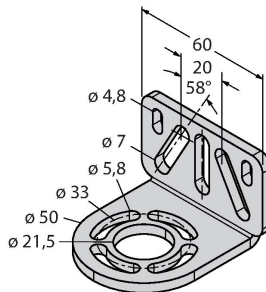

Anschlusszubehör

Maßbild	Typ	Ident-No.	
	QDE-815D	3070883	Anschlussleitung für Sicherheitslichtvorhänge, PVC, gelb, Länge 4.57 m, Kupplung, M12 x 1, 8-polig
	QDE-825D	3070884	Anschlussleitung für Sicherheitslichtvorhänge, PVC, gelb, Länge 7.62 m, Kupplung, M12 x 1, 8-polig
	QDE-850D	3070885	Anschlussleitung für Sicherheitslichtvorhänge, PVC, gelb, Länge 15.3 m, Kupplung, M12 x 1, 8-polig
	QDE-875D	3071466	Anschlussleitung für Sicherheitslichtvorhänge, PVC, gelb, Länge 22.9 m, Kupplung, M12 x 1, 8-polig
	QDE-8100D	3071467	Anschlussleitung für Sicherheitslichtvorhänge, PVC, gelb, Länge 30.5 m, Kupplung, M12 x 1, 8-polig
	DEE2R-81D	3072205	Anschlusskabel, PVC, gelb, Länge: 0.31 m, Kupplung, M12 x 1, 8-polig, auf Stecker, M12 x 1, 8-polig
	DEE2R-83D	3072206	Anschlusskabel, PVC, gelb, Länge: 0.91 m, Kupplung, M12 x 1, 8-polig, auf Stecker, M12 x 1, 8-polig
	DEE2R-88D_	3072635	Anschlusskabel, PVC, gelb, Länge: 2.44 m, Kupplung, M12 x 1, 8-polig, auf Stecker, M12 x 1, 8-polig
	DEE2R-815D	3072207	Anschlusskabel, PVC, gelb, Länge: 4.57 m, Kupplung, M12 x 1, 8-polig, auf Stecker, M12 x 1, 8-polig
	DEE2R-825D	3072208	Anschlusskabel, PVC, gelb, Länge: 7.62 m, Kupplung, M12 x 1, 8-polig, auf Stecker, M12 x 1, 8-polig
	DEE2R-850D	3072209	Anschlusskabel, PVC, gelb, Länge: 15.2 m, Kupplung, M12 x 1, 8-polig, auf Stecker, M12 x 1, 8-polig
	DEE2R-875D	3072210	Anschlusskabel, PVC, gelb, Länge: 22.9 m, Kupplung, M12 x 1, 8-polig, auf Stecker, M12 x 1, 8-polig
	DEE2R-8100D	3072211	Anschlusskabel, PVC, gelb, Länge: 30.5 m, Kupplung, M12 x 1, 8-polig, auf Stecker, M12 x 1, 8-polig
	CSB-M1280M1280	3075375	Y-Verteiler, PVC, gelb mit Stecker, M12 x 1, 8-polig auf 2 x 0.3 m Kabel, PVC, gelb, mit Kupplung, M12 x 1, 8-polig
	CSB-M1281M1281	3073252	Y-Verteiler, PVC, gelb, Länge: 0.3 m mit Stecker, M12 x 1, 8-polig auf 2 x 0.3 m Kabel, PVC, gelb, mit Kupplung, M12 x 1, 8-polig
	CSB-M1288M1281	3073253	Y-Verteiler, PVC, gelb, Länge: 2.5 m mit Stecker, M12 x 1, 8-polig auf 2 x 0.3 m Kabel, PVC, gelb, mit Kupplung, M12 x 1, 8-polig
	CSB-M12815M1281	3073254	Y-Verteiler, PVC, gelb, Länge: 4.6 m mit Stecker, M12 x 1, 8-polig auf 2 x 0.3 m