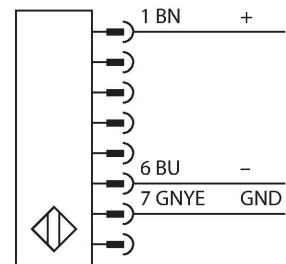

SLSCE14-1500P8

Personenschutz Lichtvorhang – kaskadierbarer Sender

Merkmale

- Stecker M12 x 1, 8-polig
- Kaskadierbar bis 4 Module
- Schutzart IP65
- Einstellung über DIP-Schalter
- Betriebsspannung 24 VDC +/-15%
- Auflösung 14 mm
- Überwachungsfeldhöhe 1500 mm
- Bei jedem Gerät sind zwei Haltewinkel EZA-MBK-11 im Lieferumfang enthalten, bei Gerätelängen ab 900 mm ein zusätzlicher Haltewinkel EZA-MBK-12

Anschlussbild

Funktionsprinzip

Der hochauflösende Personenschutz-Sicherheitslichtvorhang besteht aus Sender und Empfänger. Da das System optisch synchronisiert wird, ist keine Verdrahtung zwischen der Sende- und Empfangseinheit erforderlich. Die Sicherheitsschaltausgänge des Empfängers werden direkt mit einem Lastrelais verbunden und bewirken den sofortigen Stopp des gefährlichen Maschinenzyklus. Über die zweikanalige Überwachung des Schaltgerätes und den diversitär redundanten Aufbau, bei dem zwei Prozessoren eine gegenseitige Kontrolle bewirken, wird die Personenschutzart Typ 4 nach IEC 61496 erfüllt.

Technische Daten

Typ	SLSCE14-1500P8
Ident-No.	3073912
Optische Daten	
Funktion	Lichtvorhang
Lichtart	IR
Wellenlänge	950 nm
Optische Auflösung	14 mm
Reichweite	100...6000 mm
Überwachungsfeldhöhe	1500 mm
Anzahl der Strahlen	200
Mit Mutingfunktion	Nein
Scan Code	Einstellbar
Elektrische Daten	
Betriebsspannung	20...28 VDC
Restwelligkeit	< 10 % U _{ss}
DC Bemessungsbetriebsstrom	≤ 100 mA
Kurzschlusschutz	ja
Verpolungsschutz	ja
Ansprechzeit typisch	< 48 ms
Mit Wiederanlaufsperr	Ja
Ausblendung möglich	Ja
Mechanische Daten	
Bauform	Quader, EZ-Screen
Abmessungen	45 x 36 x 1569 mm
Gehäusewerkstoff	Metall, AL, Gelber Polyester
Linse	Kunststoff, Acryl
Kaskadierbar	Ja

Technische Daten

Elektrischer Anschluss	Kabel mit Steckverbinder, M12 x 1
Aderzahl	8
Umgebungstemperatur	0...+50 °C
Schutzart	IP65
Betriebsspannungsanzeige	LED, grün
Tests/Zulassungen	
Vibrationsfestigkeit	10-55 Hz bei 0,35 mm
Schockprüfung	10 g bei 16 ms (6000 Zyklen)
Zulassungen	CE, cULus listed