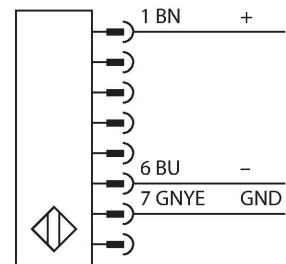

SLSCE14-1350P8

Personenschutz Lichtvorhang – kaskadierbarer Sender

Merkmale

- Stecker M12 x 1, 8-polig
- Kaskadierbar bis 4 Module
- Schutzart IP65
- Einstellung über DIP-Schalter
- Betriebsspannung 24 VDC +/-15%
- Auflösung 14 mm
- Überwachungsfeldhöhe 1350 mm
- Bei jedem Gerät sind zwei Haltewinkel EZA-MBK-11 im Lieferumfang enthalten, bei Gerätelängen ab 900 mm ein zusätzlicher Haltewinkel EZA-MBK-12

Anschlussbild

Funktionsprinzip

Der hochauflösende Personenschutz-Sicherheitslichtvorhang besteht aus Sender und Empfänger. Da das System optisch synchronisiert wird, ist keine Verdrahtung zwischen der Sende- und Empfangseinheit erforderlich. Die Sicherheitsschaltausgänge des Empfängers werden direkt mit einem Lastrelais verbunden und bewirken den sofortigen Stopp des gefährlichen Maschinenzyklus. Über die zweikanalige Überwachung des Schaltgerätes und den diversitär redundanten Aufbau, bei dem zwei Prozessoren eine gegenseitige Kontrolle bewirken, wird die Personenschutzart Typ 4 nach IEC 61496 erfüllt.

Technische Daten

Typ	SLSCE14-1350P8
Ident-No.	3073911
Optische Daten	
Funktion	Lichtvorhang
Lichtart	IR
Wellenlänge	950 nm
Optische Auflösung	14 mm
Reichweite	100...6000 mm
Überwachungsfeldhöhe	1350 mm
Anzahl der Strahlen	180
Mit Mutingfunktion	Nein
Scan Code	Einstellbar
Elektrische Daten	
Betriebsspannung	20...28 VDC
Restwelligkeit	< 10 % U _{ss}
DC Bemessungsbetriebsstrom	≤ 100 mA
Kurzschlusschutz	ja
Verpolungsschutz	ja
Ansprechzeit typisch	< 43 ms
Mit Wiederanlaufsperr	Ja
Ausblendung möglich	Ja
Mechanische Daten	
Bauform	Quader, EZ-Screen
Abmessungen	45 x 36 x 1420 mm
Gehäusewerkstoff	Metall, AL, Gelber Polyester
Linse	Kunststoff, Acryl
Kaskadierbar	Ja

Technische Daten

Elektrischer Anschluss	Kabel mit Steckverbinder, M12 x 1
Aderzahl	8
Umgebungstemperatur	0...+50 °C
Schutzart	IP65
Betriebsspannungsanzeige	LED, grün
Tests/Zulassungen	
Vibrationsfestigkeit	10-55 Hz bei 0,35 mm
Schockprüfung	10 g bei 16 ms (6000 Zyklen)
Zulassungen	CE, cULus listed