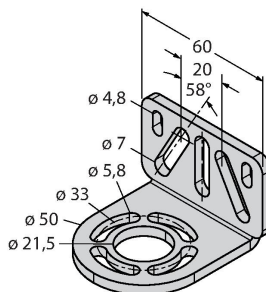

EZA-MBK-20 3072587
Montagewinkel, schwarz, Stahl,
für EZ-ARRAY und EZ-SCREEN
Standard 14 & 30 mm