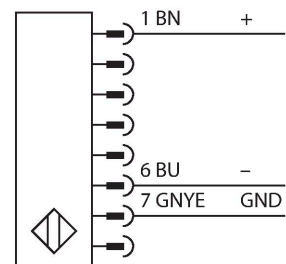

### Merkmale

- Stecker M12 x 1, 8-polig
- Kaskadierbar bis 4 Module
- Schutzart IP65
- Einstellung über DIP-Schalter
- Betriebsspannung 24 VDC +/-15%
- Auflösung 14 mm
- Überwachungsfeldhöhe 1200 mm
- Bei jedem Gerät sind zwei Haltewinkel EZA-MBK-11 im Lieferumfang enthalten, bei Gerätelängen ab 900 mm ein zusätzlicher Haltewinkel EZA-MBK-12

### Funktionsprinzip

Der hochauflösende Personenschutz-Sicherheitslichtvorhang besteht aus Sender und Empfänger. Da das System optisch synchronisiert wird, ist keine Verdrahtung zwischen der Sende- und Empfangseinheit erforderlich. Die Sicherheitsschaltausgänge des Empfängers werden direkt mit einem Lastrelais verbunden und bewirken den sofortigen Stopp des gefährlichen Maschinenzyklus. Über die zweikanalige Überwachung des Schaltgerätes und den diversitär redundanten Aufbau, bei dem zwei Prozessoren eine gegenseitige Kontrolle bewirken, wird die Personenschutzart Typ 4 nach IEC 61496 erfüllt.

### Technische Daten

Typ	SLSCE14-1200P8
Ident-No.	3073910
<b>Optische Daten</b>	
Funktion	Lichtvorhang
Lichtart	IR
Wellenlänge	950 nm
Optische Auflösung	14 mm
Reichweite	100...6000 mm
Überwachungsfeldhöhe	1200 mm
Anzahl der Strahlen	160
Mit Mutingfunktion	Nein
Scan Code	Einstellbar
<b>Elektrische Daten</b>	
Betriebsspannung	20...28 VDC
Restwelligkeit	< 10 % U <sub>ss</sub>
DC Bemessungsbetriebsstrom	≤ 100 mA
Kurzschlusschutz	ja
Verpolungsschutz	ja
Ansprechzeit typisch	< 40 ms
Mit Wiederanlaufsperr	Ja
Ausblendung möglich	Ja
<b>Mechanische Daten</b>	
Bauform	Quader, EZ-Screen
Abmessungen	45 x 36 x 1270 mm
Gehäusewerkstoff	Metall, AL, Gelber Polyester
Linse	Kunststoff, Acryl
Kaskadierbar	Ja

## Technische Daten

Elektrischer Anschluss	Kabel mit Steckverbinder, M12 x 1
Aderzahl	8
Umgebungstemperatur	0...+50 °C
Schutzart	IP65
Betriebsspannungsanzeige	LED, grün
<b>Tests/Zulassungen</b>	
Vibrationsfestigkeit	10-55 Hz bei 0,35 mm
Schockprüfung	10 g bei 16 ms (6000 Zyklen)
Zulassungen	CE, cULus listed