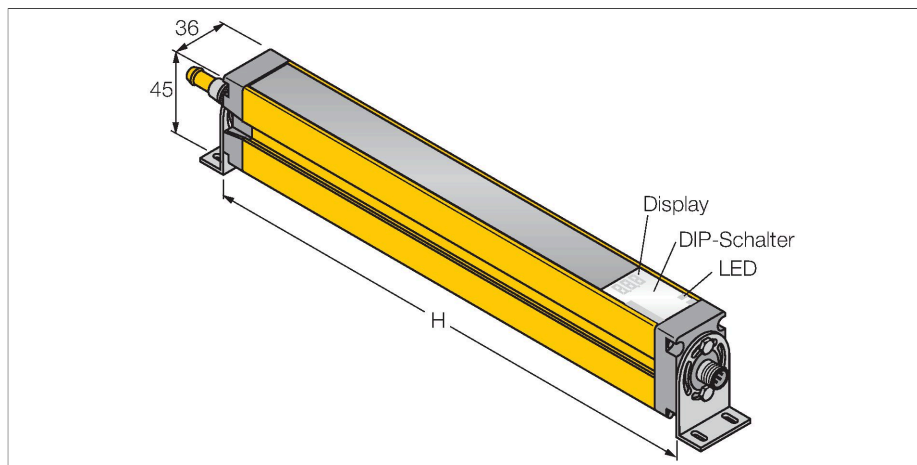

## Personenschutz Lichtvorhang – kaskadierbarer Sender

### Merkmale

- Stecker M12 x 1, 8-polig
- Kaskadierbar bis 4 Module
- Schutzart IP65
- Einstellung über DIP-Schalter
- Betriebsspannung 24 VDC +/-15%
- Auflösung 14 mm
- Überwachungsfeldhöhe 1200 mm
- Bei jedem Gerät sind zwei Haltewinkel EZA-MBK-11 im Lieferumfang enthalten, bei Gerätelängen ab 900 mm ein zusätzlicher Haltewinkel EZA-MBK-12

### Funktionsprinzip

Der hochauflösende Personenschutz-Sicherheitslichtvorhang besteht aus Sender und Empfänger. Da das System optisch synchronisiert wird, ist keine Verdrahtung zwischen der Sende- und Empfangseinheit erforderlich. Die Sicherheitsschaltausgänge des Empfängers werden direkt mit einem Lastrelais verbunden und bewirken den sofortigen Stopp des gefährlichen Maschinenzyklus. Über die zweikanalige Überwachung des Schaltgerätes und den diversitär redundanten Aufbau, bei dem zwei Prozessoren eine gegenseitige Kontrolle bewirken, wird die Personenschutzart Typ 4 nach IEC 61496 erfüllt.

### Technische Daten

Typ	SLSCE14-1200P8
Ident-No.	3073910
<b>Optische Daten</b>	
Funktion	Lichtvorhang
Lichtart	IR
Wellenlänge	950 nm
Optische Auflösung	14 mm
Reichweite	100...6000 mm
Überwachungsfeldhöhe	1200 mm
Anzahl der Strahlen	160
Mit Mutingfunktion	Nein
Scan Code	Einstellbar
<b>Elektrische Daten</b>	
Betriebsspannung	20...28 VDC
Restwelligkeit	< 10 % U <sub>ss</sub>
DC Bemessungsbetriebsstrom	≤ 100 mA
Kurzschlusschutz	ja
Verpolungsschutz	ja
Ansprechzeit typisch	< 40 ms
Mit Wiederanlaufsperr	Ja
Ausblendung möglich	Ja
<b>Mechanische Daten</b>	
Bauform	Quader, EZ-Screen
Abmessungen	45 x 36 x 1270 mm
Gehäusewerkstoff	Metall, AL, Gelber Polyester
Linse	Kunststoff, Acryl
Kaskadierbar	Ja