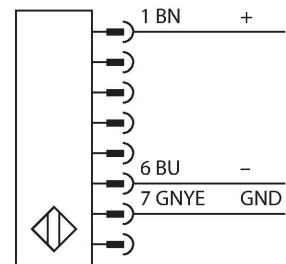

SLSCE14-1050P8

Personenschutz Lichtvorhang – kaskadierbarer Sender

Merkmale

- Stecker M12 x 1, 8-polig
- Kaskadierbar bis 4 Module
- Schutzart IP65
- Einstellung über DIP-Schalter
- Betriebsspannung 24 VDC +/-15%
- Auflösung 14 mm
- Überwachungsfeldhöhe 1050 mm
- Bei jedem Gerät sind zwei Haltewinkel EZA-MBK-11 im Lieferumfang enthalten, bei Gerätelängen ab 900 mm ein zusätzlicher Haltewinkel EZA-MBK-12

Anschlussbild

Funktionsprinzip

Der hochauflösende Personenschutz-Sicherheitslichtvorhang besteht aus Sender und Empfänger. Da das System optisch synchronisiert wird, ist keine Verdrahtung zwischen der Sende- und Empfangseinheit erforderlich. Die Sicherheitsschaltausgänge des Empfängers werden direkt mit einem Lastrelais verbunden und bewirken den sofortigen Stopp des gefährlichen Maschinenzyklus. Über die zweikanalige Überwachung des Schaltgerätes und den diversitär redundanten Aufbau, bei dem zwei Prozessoren eine gegenseitige Kontrolle bewirken, wird die Personenschutzart Typ 4 nach IEC 61496 erfüllt.

Technische Daten

Typ	SLSCE14-1050P8
Ident-No.	3073909
Optische Daten	
Funktion	Lichtvorhang
Lichtart	IR
Wellenlänge	950 nm
Optische Auflösung	14 mm
Reichweite	100...6000 mm
Überwachungsfeldhöhe	1050 mm
Anzahl der Strahlen	140
Mit Mutingfunktion	Nein
Scan Code	Einstellbar
Elektrische Daten	
Betriebsspannung	20...28 VDC
Restwelligkeit	< 10 % U _{ss}
DC Bemessungsbetriebsstrom	≤ 100 mA
Kurzschlusschutz	ja
Verpolungsschutz	ja
Ansprechzeit typisch	< 36 ms
Mit Wiederanlaufsperr	Ja
Ausblendung möglich	Ja
Mechanische Daten	
Bauform	Quader, EZ-Screen
Abmessungen	45 x 36 x 1120 mm
Gehäusewerkstoff	Metall, AL, Gelber Polyester
Linse	Kunststoff, Acryl
Kaskadierbar	Ja

Technische Daten

Elektrischer Anschluss	Kabel mit Steckverbinder, M12 x 1
Aderzahl	8
Umgebungstemperatur	0...+50 °C
Schutzart	IP65
Betriebsspannungsanzeige	LED, grün
Tests/Zulassungen	
Vibrationsfestigkeit	10-55 Hz bei 0,35 mm
Schockprüfung	10 g bei 16 ms (6000 Zyklen)
Zulassungen	CE, cULus listed