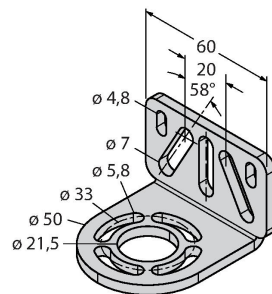

Anschlusszubehör

Maßbild	Typ	Ident-No.	
	QDE-815D	3070883	Anschlussleitung für Sicherheitslichtvorhänge, PVC, gelb, Länge 4.57 m, Kupplung, M12 x 1, 8-polig
	QDE-825D	3070884	Anschlussleitung für Sicherheitslichtvorhänge, PVC, gelb, Länge 7.62 m, Kupplung, M12 x 1, 8-polig
	QDE-850D	3070885	Anschlussleitung für Sicherheitslichtvorhänge, PVC, gelb, Länge 15.3 m, Kupplung, M12 x 1, 8-polig
	QDE-875D	3071466	Anschlussleitung für Sicherheitslichtvorhänge, PVC, gelb, Länge 22.9 m, Kupplung, M12 x 1, 8-polig
	QDE-8100D	3071467	Anschlussleitung für Sicherheitslichtvorhänge, PVC, gelb, Länge 30.5 m, Kupplung, M12 x 1, 8-polig
	DEE2R-81D	3072205	Anschlusskabel, PVC, gelb, Länge: 0.31 m, Kupplung, M12 x 1, 8-polig, auf Stecker, M12 x 1, 8-polig
	DEE2R-83D	3072206	Anschlusskabel, PVC, gelb, Länge: 0.91 m, Kupplung, M12 x 1, 8-polig, auf Stecker, M12 x 1, 8-polig
	DEE2R-88D_	3072635	Anschlusskabel, PVC, gelb, Länge: 2.44 m, Kupplung, M12 x 1, 8-polig, auf Stecker, M12 x 1, 8-polig
	DEE2R-815D	3072207	Anschlusskabel, PVC, gelb, Länge: 4.57 m, Kupplung, M12 x 1, 8-polig, auf Stecker, M12 x 1, 8-polig
	DEE2R-825D	3072208	Anschlusskabel, PVC, gelb, Länge: 7.62 m, Kupplung, M12 x 1, 8-polig, auf Stecker, M12 x 1, 8-polig
	DEE2R-850D	3072209	Anschlusskabel, PVC, gelb, Länge: 15.2 m, Kupplung, M12 x 1, 8-polig, auf Stecker, M12 x 1, 8-polig
	DEE2R-875D	3072210	Anschlusskabel, PVC, gelb, Länge: 22.9 m, Kupplung, M12 x 1, 8-polig, auf Stecker, M12 x 1, 8-polig
	DEE2R-8100D	3072211	Anschlusskabel, PVC, gelb, Länge: 30.5 m, Kupplung, M12 x 1, 8-polig, auf Stecker, M12 x 1, 8-polig
	CSB-M1280M1280	3075375	Y-Verteiler, PVC, gelb mit Stecker, M12 x 1, 8-polig auf 2 x 0.3 m Kabel, PVC, gelb, mit Kupplung, M12 x 1, 8-polig
	CSB-M1281M1281	3073252	Y-Verteiler, PVC, gelb, Länge: 0.3 m mit Stecker, M12 x 1, 8-polig auf 2 x 0.3 m Kabel, PVC, gelb, mit Kupplung, M12 x 1, 8-polig
	CSB-M1288M1281	3073253	Y-Verteiler, PVC, gelb, Länge: 2.5 m mit Stecker, M12 x 1, 8-polig auf 2 x 0.3 m Kabel, PVC, gelb, mit Kupplung, M12 x 1, 8-polig
	CSB-M12815M1281	3073254	Y-Verteiler, PVC, gelb, Länge: 4.6 m mit Stecker, M12 x 1, 8-polig auf 2 x 0.3 m