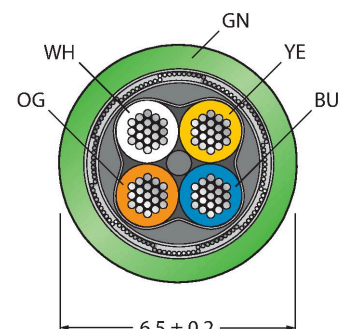

## Leitung für Industrial Ethernet

### Technische Daten

Typ	RJ45S-RJ45S-4422-50M
Ident-No.	6635223
Steckverbinder A	Stecker, RJ45, gerade
Polzahl	4
Kontakte	Metall, vergoldet
Kontaktträger	Kunststoff, Transparent
Griffkörper	Kunststoff, TPU, Schwarz
Mechanische Lebensdauer	> 100 Steckzyklen
Schutzart	IP20
Steckverbinder B	Stecker, RJ45, gerade
Polzahl	4
Kontakte	Metall, CuSn, vergoldet
Kontaktträger	Kunststoff, PC, Schwarz
Griffkörper	Kunststoff, TPU, Schwarz
Mechanische Lebensdauer	> 1000 Steckzyklen
Schutzart	IP20
Leitung	
Netzwerkprotokoll	Ethernet
Leitungsdurchmesser	Ø 6.5 mm ±0.20
Leitungslänge	50 m
Leitungsmantel	PUR, Grün
Schirmung	Aluminiumfolie, verzinnertes Kupfergeflecht
Aderisolierung	TPE-O
Aderquerschnitt	4 x 0.32 mm <sup>2</sup>
Litzenaufbau	7 x 0.25 mm
Aderfarben	WH, YE, BU, OG

### Merkmale

- RJ45-Stecker, gerade, 4-polig
- RJ45-Steckverbinder
- Ethernet-Leitung: 4-polig, AWG 22
- CAT 5E
- Mantelmaterial: PUR
- Mantelfarbe: grün
- Schirm: Aluminiumfolie überlappend, Kupferdraht verzinkt
- Manteldurchmesser: 6.5 mm
- schleppkettentauglich
- ölbeständig nach IEC 60811-2-1 und UL 13
- halogenfrei nach IEC 60754
- flammwidrig nach IEC 60332-1-2 und UL FT2
- RoHS-konform
- PNO-konform
- UL
- Leitungslänge: 50 Meter

### Leitungsquerschnitt