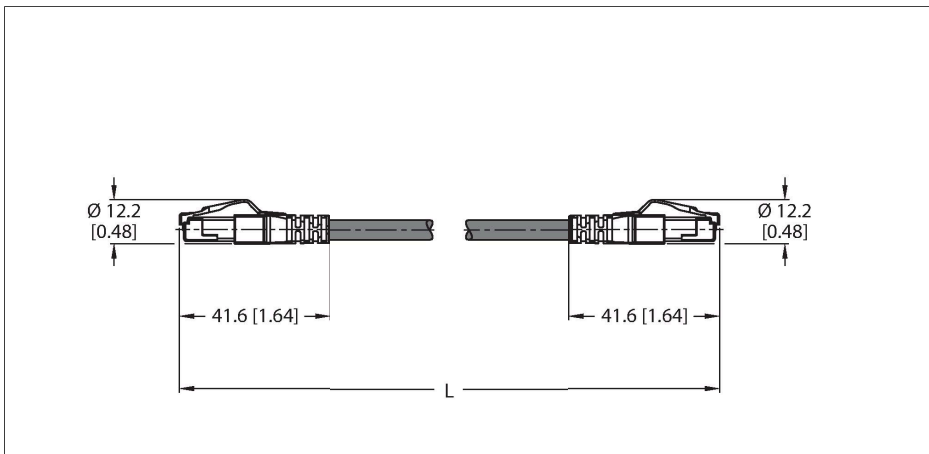

## Leitung für Industrial Ethernet

### Technische Daten

Typ	RJ45S-RJ45S-4422-50M
Ident-No.	6635223
Steckverbinder A	Stecker, RJ45, gerade
Polzahl	4
Kontakte	Metall, vergoldet
Kontaktträger	Kunststoff, Transparent
Griffkörper	Kunststoff, TPU, Schwarz
Mechanische Lebensdauer	> 100 Steckzyklen
Schutzart	IP20
Steckverbinder B	Stecker, RJ45, gerade
Polzahl	4
Kontakte	Metall, CuSn, vergoldet
Kontaktträger	Kunststoff, PC, Schwarz
Griffkörper	Kunststoff, TPU, Schwarz
Mechanische Lebensdauer	> 1000 Steckzyklen
Schutzart	IP20
Leitung	
Netzwerkprotokoll	Ethernet
Leitungsdurchmesser	Ø 6.5 mm ±0.20
Leitungslänge	50 m
Leitungsmantel	PUR, Grün
Schirmung	Aluminiumfolie, verzinnertes Kupfergeflecht
Aderisolierung	TPE-O
Aderquerschnitt	4 x 0.32 mm <sup>2</sup>
Litzenaufbau	7 x 0.25 mm
Aderfarben	WH, YE, BU, OG

### Merkmale

- RJ45-Stecker, gerade, 4-polig
- RJ45-Steckverbinder
- Ethernet-Leitung: 4-polig, AWG 22
- CAT 5E
- Mantelmaterial: PUR
- Mantelfarbe: grün
- Schirm: Aluminiumfolie überlappend, Kupferdraht verzinkt
- Manteldurchmesser: 6.5 mm
- schleppkettentauglich
- ölbeständig nach IEC 60811-2-1 und UL 13
- halogenfrei nach IEC 60754
- flammwidrig nach IEC 60332-1-2 und UL FT2
- RoHS-konform
- PNO-konform
- UL
- Leitungslänge: 50 Meter

### Leitungsquerschnitt