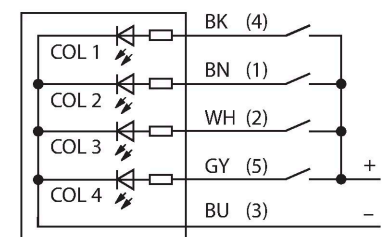

K90TLGYRPQ

LED-Anzeige – Kennleuchte

Technische Daten

Typ	K90TLGYRPQ
Ident-No.	3092834
Signal- und Anzeigedaten	
Einsatzzweck	LED Anzeigeleuchte
Funktion	Spotleuchte
Lichtart	Grün Gelb Rot
LED-Lebensdauer (L70)	50000 h
Dimmbar	Nein
Merkmale Farbe 1	Grün, durchgehend an, 150 lm
Merkmale Farbe 2	Gelb, 35 lm
Merkmale Farbe 3	Rot, 65 lm
Elektrische Daten	
Betriebsspannung	12...30 VDC
Max. Stromaufnahme pro Farbe	475 mA
Leistung	5.7 W
Eingangstyp	PNP
Ansprechzeit typisch	< 150 ms
Mechanische Daten	
Kaskadierbar	Nein
Bauform	Halbkugel, K90L
Abmessungen	Ø 90 x 87 mm
Gehäusewerkstoff	Kunststoff, PC
Fensterwerkstoff	Polycarbonat, diffus
Elektrischer Anschluss	Steckverbinder, M12 x 1, PVC
Aderzahl	5

Merkmale

- Rundum-LED-Anzeige
- Schutzart IP67
- Mechanisches Einschraubgewinde M30 x 1,5
- Stecker, M12 x 1, 5-polig
- Farben: Grün (COL 1), Gelb (COL 2), Rot (COL3)
- Alterniert zwischen den Farben, wenn mehrere Eingänge aktiv sind
- Betriebsspannung: 12...30 VDC
- Einzeln ansteuerbar
- Eingänge: PNP

Anschlussbild

Funktionsprinzip

Die LED-Anzeige eignet sich für den industriellen Einsatz durch die robuste Ausführung in der Schutzart IP67. Über die Dauer des Eingangssignals leuchtet die LED-Anzeige. Es leuchtet immer nur eine Farbe zu jederzeit. Das gleichzeitig Ansteuern mehrerer Farben sorgt für einen zyklischen Wechsel der Farben.

SMB30SC	3052521
<p>Montagehalterung, PBT-schwarz, für Sensoren mit 30-mm-Gewinde, ausrichtbar</p> 	

Anschlusszubehör

Maßbild	Typ	Ident-No.	
	RKC4.5T-2/TEL	6625016	Anschlussleitung, M12-Kupplung, gerade, 5-polig, Leitungslänge: 2 m, Mantelmaterial: PVC, schwarz; cULus-Zulassung
	WKC4.5T-2/TEL	6625028	Anschlussleitung, M12-Kupplung, gewinkelt, 5-polig, Leitungslänge: 2 m, Mantelmaterial: PVC, schwarz; cULus-Zulassung