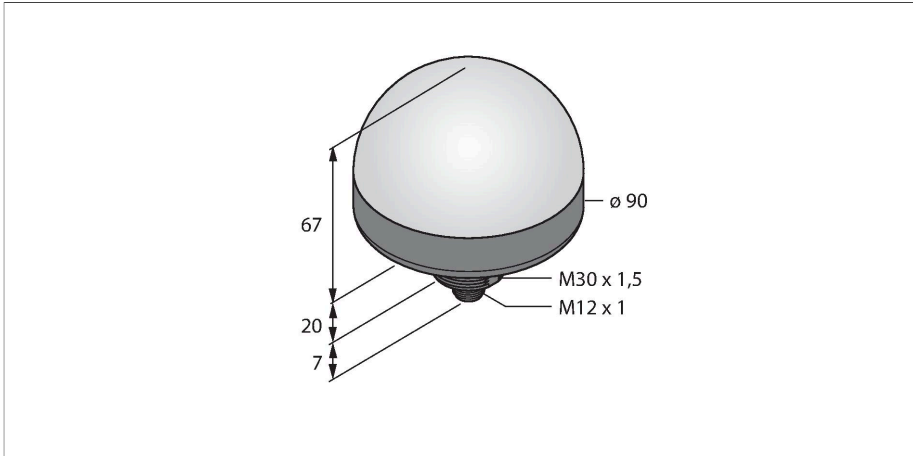

K90TLGYRPQ

LED-Anzeige – Kennleuchte

Technische Daten

Typ	K90TLGYRPQ
Ident-No.	3092834
Signal- und Anzeigedaten	
Einsatzzweck	LED Anzeigeleuchte
Funktion	Spotleuchte
Lichtart	Grün Gelb Rot
LED-Lebensdauer (L70)	50000 h
Dimmbar	Nein
Merkmale Farbe 1	Grün, durchgehend an, 150 lm
Merkmale Farbe 2	Gelb, 35 lm
Merkmale Farbe 3	Rot, 65 lm
Elektrische Daten	
Betriebsspannung	12...30 VDC
Max. Stromaufnahme pro Farbe	475 mA
Leistung	5.7 W
Eingangstyp	PNP
Ansprechzeit typisch	< 150 ms
Mechanische Daten	
Kaskadierbar	Nein
Bauform	Halbkugel, K90L
Abmessungen	Ø 90 x 87 mm
Gehäusewerkstoff	Kunststoff, PC
Fensterwerkstoff	Polycarbonat, diffus
Elektrischer Anschluss	Steckverbinder, M12 x 1, PVC
Aderzahl	5

Merkmale

- Rundum-LED-Anzeige
- Schutzart IP67
- Mechanisches Einschraubgewinde M30 x 1,5
- Stecker, M12 x 1, 5-polig
- Farben: Grün (COL 1), Gelb (COL 2), Rot (COL3)
- Alterniert zwischen den Farben, wenn mehrere Eingänge aktiv sind
- Betriebsspannung: 12...30 VDC
- Einzeln ansteuerbar
- Eingänge: PNP

Anschlussbild

Funktionsprinzip

Die LED-Anzeige eignet sich für den industriellen Einsatz durch die robuste Ausführung in der Schutzart IP67. Über die Dauer des Eingangssignals leuchtet die LED-Anzeige. Es leuchtet immer nur eine Farbe zu jederzeit. Das gleichzeitig Ansteuern mehrerer Farben sorgt für einen zyklischen Wechsel der Farben.

SMB30SC	3052521
<p>Montagehalterung, PBT-schwarz, für Sensoren mit 30-mm-Gewinde, ausrichtbar</p> 	

Anschlusszubehör

Maßbild	Typ	Ident-No.	
	RKC4.5T-2/TEL	6625016	Anschlussleitung, M12-Kupplung, gerade, 5-polig, Leitungslänge: 2 m, Mantelmaterial: PVC, schwarz; cULus-Zulassung
	WKC4.5T-2/TEL	6625028	Anschlussleitung, M12-Kupplung, gewinkelt, 5-polig, Leitungslänge: 2 m, Mantelmaterial: PVC, schwarz; cULus-Zulassung