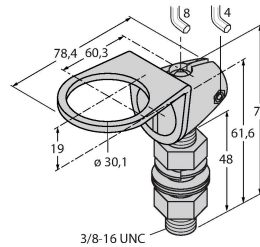

K90TLGRPQ

LED-Anzeige – Kennleuchte

Technische Daten

Typ	K90TLGRPQ
Ident-No.	3092833
Signal- und Anzeigedaten	
Einsatzzweck	LED Anzeigeleuchte
Funktion	Spotleuchte
Lichtart	Grün Rot
LED-Lebensdauer (L70)	50000 h
Dimmbar	Nein
Merkmale Farbe 1	Grün, durchgehend an, 150 lm
Merkmale Farbe 2	Rot, 65 lm
Elektrische Daten	
Betriebsspannung	12...30 VDC
Max. Stromaufnahme pro Farbe	475 mA
Leistung	5.7 W
Eingangstyp	PNP
Ansprechzeit typisch	< 150 ms
Mechanische Daten	
Kaskadierbar	Nein
Bauform	Halbkugel, K90L
Abmessungen	Ø 90 x 87 mm
Gehäusewerkstoff	Kunststoff, PC
Fensterwerkstoff	Polycarbonat, diffus
Elektrischer Anschluss	Steckverbinder, M12 x 1, PVC
Aderzahl	5
Umgebungstemperatur	-40...+50 °C
Schutzart	IP67

Merkmale

- Rundum-LED-Anzeige
- Schutzart IP67
- Mechanisches Einschraubgewinde M30 x 1,5
- Stecker, M12 x 1, 5-polig
- Farben: Grün (COL 1), Rot (COL2)
- Alterniert zwischen den Farben, wenn mehrere Eingänge aktiv sind
- Betriebsspannung: 12...30 VDC
- Einzelansteuerbar
- Eingänge: PNP

Technische Daten

Tests/Zulassungen

Zulassungen CE, UL listed

Montagezubehör

SMB30A

3032723

Montagewinkel, rechtwinklig, Edelstahl, für Sensoren mit 30mm Gewinde

SMB30FA

3074005

Montagewinkel; Werkstoff VA 1.4401

SMB30SC

3052521

Montagehalterung, PBT-schwarz, für Sensoren mit 30-mm-Gewinde, ausrichtbar

Anschlusszubehör

Maßbild	Typ	Ident-No.	
	RKC4.5T-2/TEL	6625016	Anschlussleitung, M12-Kupplung, gerade, 5-polig, Leitungslänge: 2 m, Mantelmaterial: PVC, schwarz; cULus-Zulassung
	WKC4.5T-2/TEL	6625028	Anschlussleitung, M12-Kupplung, gewinkelt, 5-polig, Leitungslänge: 2 m, Mantelmaterial: PVC, schwarz; cULus-Zulassung