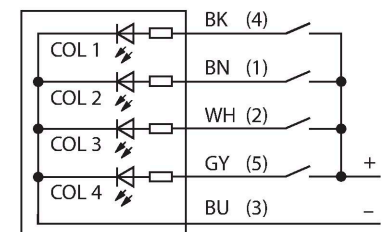

K90TLGRPQ

LED-Anzeige – Kennleuchte

Technische Daten

Typ	K90TLGRPQ
Ident-No.	3092833
Signal- und Anzeigedaten	
Einsatzzweck	LED Anzeigeleuchte
Funktion	Spotleuchte
Lichtart	Grün Rot
LED-Lebensdauer (L70)	50000 h
Dimmbar	Nein
Merkmale Farbe 1	Grün, durchgehend an, 150 lm
Merkmale Farbe 2	Rot, 65 lm
Elektrische Daten	
Betriebsspannung	12...30 VDC
Max. Stromaufnahme pro Farbe	475 mA
Leistung	5.7 W
Eingangstyp	PNP
Ansprechzeit typisch	< 150 ms
Mechanische Daten	
Kaskadierbar	Nein
Bauform	Halbkugel, K90L
Abmessungen	Ø 90 x 87 mm
Gehäusewerkstoff	Kunststoff, PC
Fensterwerkstoff	Polycarbonat, diffus
Elektrischer Anschluss	Steckverbinder, M12 x 1, PVC
Aderzahl	5
Umgebungstemperatur	-40...+50 °C
Schutzart	IP67

Merkmale

- Rundum-LED-Anzeige
- Schutzart IP67
- Mechanisches Einschraubgewinde M30 x 1,5
- Stecker, M12 x 1, 5-polig
- Farben: Grün (COL 1), Rot (COL2)
- Alterniert zwischen den Farben, wenn mehrere Eingänge aktiv sind
- Betriebsspannung: 12...30 VDC
- Einzelansteuerbar
- Eingänge: PNP

Anschlussbild

Funktionsprinzip

Die LED-Anzeige eignet sich für den industriellen Einsatz durch die robuste Ausführung in der Schutzart IP67. Über die Dauer des Eingangssignals leuchtet die LED-Anzeige. Es leuchtet immer nur eine Farbe zu jederzeit. Das gleichzeitig Ansteuern mehrerer Farben sorgt für einen zyklischen Wechsel der Farben.

3074005

Montagewinkel; Werkstoff VA 1.4401

SMB30SC

3052521

Montagehalterung, PBT-schwarz, für Sensoren mit 30-mm-Gewinde, ausrichtbar

Anschlusszubehör

Maßbild	Typ	Ident-No.	
	RKC4.5T-2/TEL	6625016	Anschlussleitung, M12-Kupplung, gerade, 5-polig, Leitungslänge: 2 m, Mantelmaterial: PVC, schwarz; cULus-Zulassung
	WKC4.5T-2/TEL	6625028	Anschlussleitung, M12-Kupplung, gewinkelt, 5-polig, Leitungslänge: 2 m, Mantelmaterial: PVC, schwarz; cULus-Zulassung