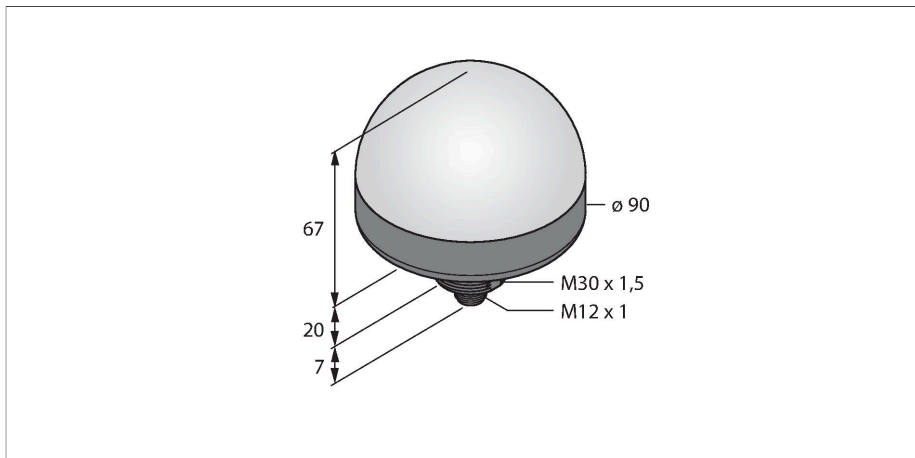

K90TLGRPQ

LED-Anzeige – Kennleuchte

Technische Daten

Typ	K90TLGRPQ
Ident-No.	3092833
Signal- und Anzeigedaten	
Einsatzzweck	LED Anzeigeleuchte
Funktion	Spotleuchte
Lichtart	Grün Rot
LED-Lebensdauer (L70)	50000 h
Dimmbar	Nein
Merkmale Farbe 1	Grün, durchgehend an, 150 lm
Merkmale Farbe 2	Rot, 65 lm
Elektrische Daten	
Betriebsspannung	12...30 VDC
Max. Stromaufnahme pro Farbe	475 mA
Leistung	5.7 W
Eingangstyp	PNP
Ansprechzeit typisch	< 150 ms
Mechanische Daten	
Kaskadierbar	Nein
Bauform	Halbkugel, K90L
Abmessungen	Ø 90 x 87 mm
Gehäusewerkstoff	Kunststoff, PC
Fensterwerkstoff	Polycarbonat, diffus
Elektrischer Anschluss	Steckverbinder, M12 x 1, PVC
Aderzahl	5
Umgebungstemperatur	-40...+50 °C
Schutzart	IP67

Merkmale

- Rundum-LED-Anzeige
- Schutzart IP67
- Mechanisches Einschraubgewinde M30 x 1,5
- Stecker, M12 x 1, 5-polig
- Farben: Grün (COL 1), Rot (COL2)
- Alterniert zwischen den Farben, wenn mehrere Eingänge aktiv sind
- Betriebsspannung: 12...30 VDC
- Einzelansteuerbar
- Eingänge: PNP

Anschlussbild

Funktionsprinzip

Die LED-Anzeige eignet sich für den industriellen Einsatz durch die robuste Ausführung in der Schutzart IP67. Über die Dauer des Eingangssignals leuchtet die LED-Anzeige. Es leuchtet immer nur eine Farbe zu jederzeit. Das gleichzeitig Ansteuern mehrerer Farben sorgt für einen zyklischen Wechsel der Farben.

3074005

Montagewinkel; Werkstoff VA 1.4401

SMB30SC

3052521

Montagehalterung, PBT-schwarz, für Sensoren mit 30-mm-Gewinde, ausrichtbar

Anschlusszubehör

Maßbild	Typ	Ident-No.	
	RKC4.5T-2/TEL	6625016	Anschlussleitung, M12-Kupplung, gerade, 5-polig, Leitungslänge: 2 m, Mantelmaterial: PVC, schwarz; cULus-Zulassung
	WKC4.5T-2/TEL	6625028	Anschlussleitung, M12-Kupplung, gewinkelt, 5-polig, Leitungslänge: 2 m, Mantelmaterial: PVC, schwarz; cULus-Zulassung