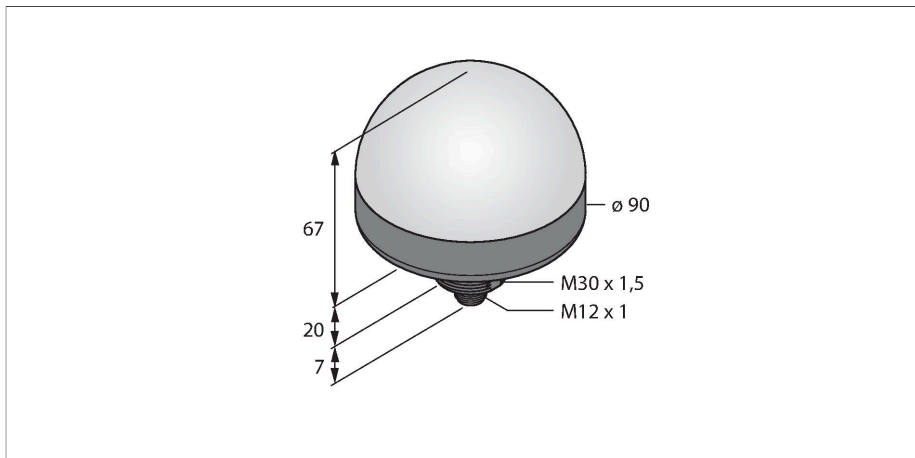

K90TLGRNQ

LED-Anzeige – Kennleuchte

Technische Daten

Typ	K90TLGRNQ
Ident-No.	3092872
Signal- und Anzeigedaten	
Einsatzzweck	LED Anzeigeleuchte
Funktion	Spotleuchte
Lichtart	Grün Rot
LED-Lebensdauer (L70)	50000 h
Dimmbar	Nein
Merkmale Farbe 1	Grün, durchgehend an, 150 lm
Merkmale Farbe 2	Rot, 65 lm
Elektrische Daten	
Betriebsspannung	12...30 VDC
Max. Stromaufnahme pro Farbe	475 mA
Leistung	5.7 W
Eingangstyp	minus-schaltend
Ansprechzeit typisch	< 150 ms
Mechanische Daten	
Kaskadierbar	Nein
Bauform	Halbkugel, K90L
Abmessungen	Ø 90 x 87 mm
Gehäusewerkstoff	Kunststoff, PC
Fensterwerkstoff	Polycarbonat, diffus
Elektrischer Anschluss	Steckverbinder, M12 x 1, PVC
Aderzahl	5
Umgebungstemperatur	-40...+50 °C
Schutzart	IP67

Merkmale

- Rundum-LED-Anzeige
- Schutzart IP67
- Mechanisches Einschraubgewinde M30 x 1,5
- Stecker, M12 x 1, 5-polig
- Farben: Grün (COL 1), Rot (COL2)
- Alterniert zwischen den Farben, wenn mehrere Eingänge aktiv sind
- Betriebsspannung: 12...30 VDC
- Einzelansteuerbar
- Eingänge: NPN

Anschlussbild

Funktionsprinzip

Die LED-Anzeige eignet sich für den industriellen Einsatz durch die robuste Ausführung in der Schutzart IP67. Über die Dauer des Eingangssignals leuchtet die LED-Anzeige. Es leuchtet immer nur eine Farbe zu jederzeit. Das gleichzeitig Ansteuern mehrerer Farben sorgt für einen zyklischen Wechsel der Farben.

3074005

Montagewinkel; Werkstoff VA 1.4401

SMB30SC

3052521

Montagehalterung, PBT-schwarz, für Sensoren mit 30-mm-Gewinde, ausrichtbar

Anschlusszubehör

Maßbild	Typ	Ident-No.	
	RKC4.5T-2/TEL	6625016	Anschlussleitung, M12-Kupplung, gerade, 5-polig, Leitungslänge: 2 m, Mantelmaterial: PVC, schwarz; cULus-Zulassung
	WKC4.5T-2/TEL	6625028	Anschlussleitung, M12-Kupplung, gewinkelt, 5-polig, Leitungslänge: 2 m, Mantelmaterial: PVC, schwarz; cULus-Zulassung