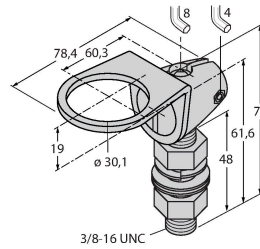

K90TLGRNQ

LED-Anzeige – Kennleuchte

Technische Daten

Typ	K90TLGRNQ
Ident-No.	3092872
Signal- und Anzeigedaten	
Einsatzzweck	LED Anzeigeleuchte
Funktion	Spotleuchte
Lichtart	Grün Rot
LED-Lebensdauer (L70)	50000 h
Dimmbar	Nein
Merkmale Farbe 1	Grün, durchgehend an, 150 lm
Merkmale Farbe 2	Rot, 65 lm
Elektrische Daten	
Betriebsspannung	12...30 VDC
Max. Stromaufnahme pro Farbe	475 mA
Leistung	5.7 W
Eingangstyp	minus-schaltend
Ansprechzeit typisch	< 150 ms
Mechanische Daten	
Kaskadierbar	Nein
Bauform	Halbkugel, K90L
Abmessungen	Ø 90 x 87 mm
Gehäusewerkstoff	Kunststoff, PC
Fensterwerkstoff	Polycarbonat, diffus
Elektrischer Anschluss	Steckverbinder, M12 x 1, PVC
Aderzahl	5
Umgebungstemperatur	-40...+50 °C
Schutzart	IP67

Merkmale

- Rundum-LED-Anzeige
- Schutzart IP67
- Mechanisches Einschraubgewinde M30 x 1,5
- Stecker, M12 x 1, 5-polig
- Farben: Grün (COL 1), Rot (COL2)
- Alterniert zwischen den Farben, wenn mehrere Eingänge aktiv sind
- Betriebsspannung: 12...30 VDC
- Einzelansteuerbar
- Eingänge: NPN

Technische Daten

Tests/Zulassungen

Zulassungen CE, UL listed

Montagezubehör

SMB30A

3032723

Montagewinkel, rechtwinklig, Edelstahl, für Sensoren mit 30mm Gewinde

SMB30FA

3074005

Montagewinkel; Werkstoff VA 1.4401

SMB30SC

3052521

Montagehalterung, PBT-schwarz, für Sensoren mit 30-mm-Gewinde, ausrichtbar

Anschlusszubehör

Maßbild	Typ	Ident-No.	
	RKC4.5T-2/TEL	6625016	Anschlussleitung, M12-Kupplung, gerade, 5-polig, Leitungslänge: 2 m, Mantelmaterial: PVC, schwarz; cULus-Zulassung
	WKC4.5T-2/TEL	6625028	Anschlussleitung, M12-Kupplung, gewinkelt, 5-polig, Leitungslänge: 2 m, Mantelmaterial: PVC, schwarz; cULus-Zulassung