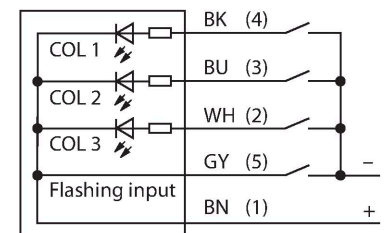

K90TLGRNQ

LED-Anzeige – Kennleuchte

Technische Daten

Typ	K90TLGRNQ
Ident-No.	3092872
Signal- und Anzeigedaten	
Einsatzzweck	LED Anzeigeleuchte
Funktion	Spotleuchte
Lichtart	Grün Rot
LED-Lebensdauer (L70)	50000 h
Dimmbar	Nein
Merkmale Farbe 1	Grün, durchgehend an, 150 lm
Merkmale Farbe 2	Rot, 65 lm
Elektrische Daten	
Betriebsspannung	12...30 VDC
Max. Stromaufnahme pro Farbe	475 mA
Leistung	5.7 W
Eingangstyp	minus-schaltend
Ansprechzeit typisch	< 150 ms
Mechanische Daten	
Kaskadierbar	Nein
Bauform	Halbkugel, K90L
Abmessungen	Ø 90 x 87 mm
Gehäusewerkstoff	Kunststoff, PC
Fensterwerkstoff	Polycarbonat, diffus
Elektrischer Anschluss	Steckverbinder, M12 x 1, PVC
Aderzahl	5
Umgebungstemperatur	-40...+50 °C
Schutzart	IP67

Merkmale

- Rundum-LED-Anzeige
- Schutzart IP67
- Mechanisches Einschraubgewinde M30 x 1,5
- Stecker, M12 x 1, 5-polig
- Farben: Grün (COL 1), Rot (COL2)
- Alterniert zwischen den Farben, wenn mehrere Eingänge aktiv sind
- Betriebsspannung: 12...30 VDC
- Einzelansteuerbar
- Eingänge: NPN

Anschlussbild

Funktionsprinzip

Die LED-Anzeige eignet sich für den industriellen Einsatz durch die robuste Ausführung in der Schutzart IP67. Über die Dauer des Eingangssignals leuchtet die LED-Anzeige. Es leuchtet immer nur eine Farbe zu jederzeit. Das gleichzeitig Ansteuern mehrerer Farben sorgt für einen zyklischen Wechsel der Farben.

3074005

Montagewinkel; Werkstoff VA 1.4401

SMB30SC

3052521

Montagehalterung, PBT-schwarz, für Sensoren mit 30-mm-Gewinde, ausrichtbar

Anschlusszubehör

Maßbild	Typ	Ident-No.	
	RKC4.5T-2/TEL	6625016	Anschlussleitung, M12-Kupplung, gerade, 5-polig, Leitungslänge: 2 m, Mantelmaterial: PVC, schwarz; cULus-Zulassung
	WKC4.5T-2/TEL	6625028	Anschlussleitung, M12-Kupplung, gewinkelt, 5-polig, Leitungslänge: 2 m, Mantelmaterial: PVC, schwarz; cULus-Zulassung