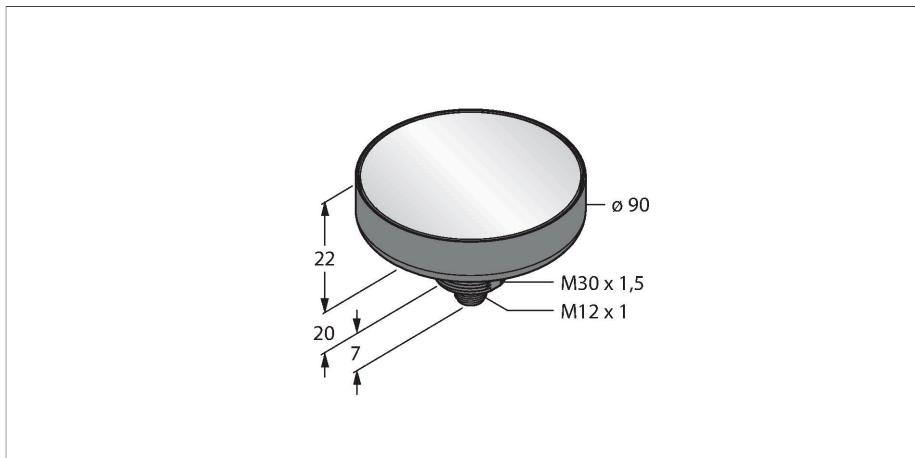

## LED-Anzeige – Flache Kennleuchte

### Technische Daten

Typ	K90FDLWBGYRPQ
Ident-No.	3096154
<b>Signal- und Anzeigedaten</b>	
Einsatzzweck	LED Anzeigeleuchte
Funktion	Spotleuchte
Lichtart	Weiß Blau Grün Gelb Rot
LED-Lebensdauer (L70)	50000 h
Dimmbar	Nein
Merkmale Farbe 1	Weiß, durchgehend an, 235 lm
Merkmale Farbe 2	Blau, 55 lm
Merkmale Farbe 3	Grün, 175 lm
Merkmale Farbe 4	Gelb, 43 lm
Merkmale Farbe 5	Rot, 83 lm
<b>Elektrische Daten</b>	
Betriebsspannung	12...30 VDC
Max. Stromaufnahme pro Farbe	475 mA
Leistung	5.7 W
Eingangstyp	PNP
Ansprechzeit typisch	< 75 ms
<b>Mechanische Daten</b>	
Kaskadierbar	Nein
Bauform	Puck, K90FDL
Abmessungen	Ø 90 x 42 mm
Gehäusewerkstoff	Kunststoff, PC

### Merkmale

- Tageslichttelle-LED-Anzeige
- Schutzart IP67
- Mechanisches Einschraubgewinde M30 x 1,5
- Stecker, M12 x 1, 8-polig
- Farben: Weiß (COL 1), Blau (COL 2), Grün (COL 3), Gelb (COL 4), Rot (COL 5)
- Blinkfunktion (1,6 Hz) über Funktionseingang wählbar
- Betriebsspannung: 12...30 VDC
- Einzeln ansteuerbar
- Eingänge: PNP

## Anschlusszubehör

Maßbild	Typ	Ident-No.	
	RKC8T-2/TEL	6625130	Anschlussleitung, M12-Kupplung, gerade, 8-polig, Leitungslänge: 2 m, Mantelmaterial: PVC, schwarz; cULus-Zulassung
	WKC8T-2/TEL	6625133	Anschlussleitung, M12-Kupplung, gewinkelt, 8-polig, Leitungslänge: 2 m, Mantelmaterial: PVC, schwarz; cULus-Zulassung