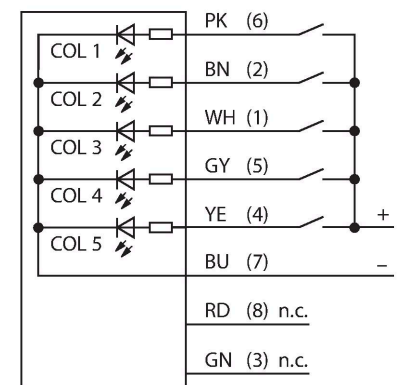

Anschlussbild

Funktionsprinzip

Die LED-Anzeige eignet sich für den industriellen Einsatz durch die robuste Ausführung in der Schutzart IP67. Über die Dauer des Eingangssignals leuchtet die LED-Anzeige. Es leuchtet immer nur eine Farbe zu jederzeit. Höhere Farbnummern überschreiben niedrigere. COL 3 überschreibt z. B. COL 1 und 2.