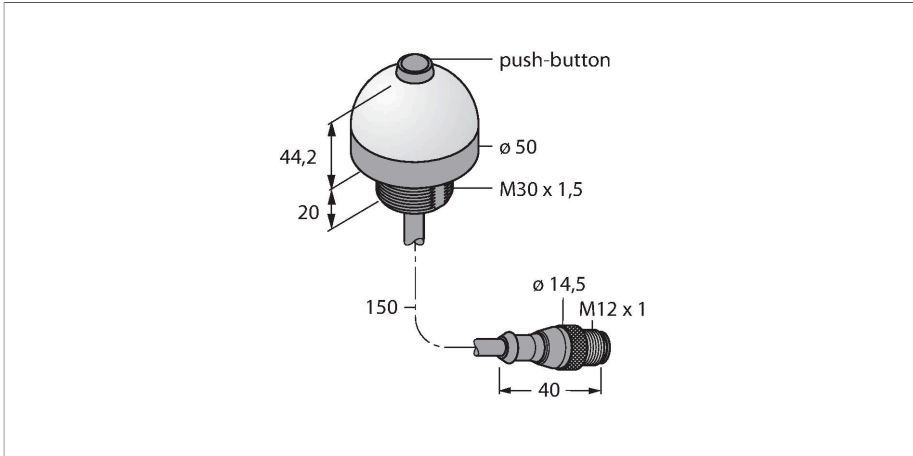

K50LMXXPPB2QP

LED-Anzeige – Kennleuchte mit integriertem Taster

Merkmale

- Rundum LED-Anzeige
- einzeln ansteuerbar
- Mechanisches Einschraubgewinde M30x1.5
- Schutzart IP67
- Einfarbig: Magenta (COL 1)
- Drucktaster schließt potentialfreie Kontakte auf Pin 1 (BN) und 2 (WH)
- Kabel mit Steckverbinder M12X1
- Betriebsspannung 18...30 VDC

Anschlussbild

Technische Daten

| | |
|---------------------------------|---|
| Typ | K50LMXXPPB2QP |
| Ident-No. | 3042295 |
| Signal- und Anzeigedaten | |
| Einsatzzweck | LED Anzeigeleuchte |
| Funktion | Spotleuchte |
| Lichtart | Magenta |
| LED-Lebensdauer (L70) | 50000 h |
| Tasterfunktion | Tastend |
| Dimmbar | Nein |
| Merkmale Farbe 1 | Magenta, durchgehend an |
| Besondere Merkmale | Wash down |
| Elektrische Daten | |
| Betriebsspannung | 18...30 VDC |
| DC Bemessungsbetriebsstrom | ≤ 40 mA |
| Max. Stromaufnahme pro Farbe | 65 mA |
| Ausgangsfunktion | Schließer, potentialfrei |
| Eingangstyp | PNP |
| Ansprechzeit typisch | < 1 ms |
| Mechanische Daten | |
| Kaskadierbar | Nein |
| Bauform | Halbkugel, K50L |
| Abmessungen | Ø 50 x 63.7 mm |
| Gehäusewerkstoff | Kunststoff, PC Thermoplastischer Kunststoff, schwarz |
| Fensterwerkstoff | Polycarbonat, diffus |

Technische Daten

| | |
|---------------------------|--|
| Elektrischer Anschluss | Kabel mit Steckverbinder, M12 x 1, 0.15 m, PVC |
| Aderzahl | 4 |
| Umgebungstemperatur | -40...+50 °C |
| Relative Luftfeuchtigkeit | 0...90 % |
| Schutzart | IP65 |
| Tests/Zulassungen | |
| MTTF | 249 Jahre nach SN 29500 (Ed. 99) 40 °C |
| Zulassungen | CE, UL listed |

| Maßbild | Typ | Ident-No. | |
|---------|---------------|-----------|---|
| | RKC4.4T-2/TEL | 6625013 | Anschlussleitung, M12-Kupplung, gerade, 4-polig, Leitungslänge: 2 m, Mantelmaterial: PVC, schwarz; cULus-Zulassung |
| | WKC4.4T-2/TEL | 6625025 | Anschlussleitung, M12-Kupplung, gewinkelt, 4-polig, Leitungslänge: 2 m, Mantelmaterial: PVC, schwarz; cULus-Zulassung |