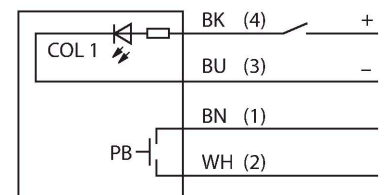

K50LMXXPPB2QP

LED-Anzeige – Kennleuchte mit integriertem Taster

Merkmale

- Rundum LED-Anzeige
- einzeln ansteuerbar
- Mechanisches Einschraubgewinde M30x1.5
- Schutzart IP67
- Einfarbig: Magenta (COL 1)
- Drucktaster schließt potentialfreie Kontakte auf Pin 1 (BN) und 2 (WH)
- Kabel mit Steckverbinder M12X1
- Betriebsspannung 18...30 VDC

Anschlussbild

Technische Daten

| | |
|---------------------------------|---|
| Typ | K50LMXXPPB2QP |
| Ident-No. | 3042295 |
| Signal- und Anzeigedaten | |
| Einsatzzweck | LED Anzeigeleuchte |
| Funktion | Spotleuchte |
| Lichtart | Magenta |
| LED-Lebensdauer (L70) | 50000 h |
| Tasterfunktion | Tastend |
| Dimmbar | Nein |
| Merkmale Farbe 1 | Magenta, durchgehend an |
| Besondere Merkmale | Wash down |
| Elektrische Daten | |
| Betriebsspannung | 18...30 VDC |
| DC Bemessungsbetriebsstrom | ≤ 40 mA |
| Max. Stromaufnahme pro Farbe | 65 mA |
| Ausgangsfunktion | Schließer, potentialfrei |
| Eingangstyp | PNP |
| Ansprechzeit typisch | < 1 ms |
| Mechanische Daten | |
| Kaskadierbar | Nein |
| Bauform | Halbkugel, K50L |
| Abmessungen | Ø 50 x 63.7 mm |
| Gehäusewerkstoff | Kunststoff, PC Thermoplastischer Kunststoff, schwarz |
| Fensterwerkstoff | Polycarbonat, diffus |

Technische Daten

| | |
|---------------------------|--|
| Elektrischer Anschluss | Kabel mit Steckverbinder, M12 x 1, 0.15 m, PVC |
| Aderzahl | 4 |
| Umgebungstemperatur | -40...+50 °C |
| Relative Luftfeuchtigkeit | 0...90 % |
| Schutzart | IP65 |
| Tests/Zulassungen | |
| MTTF | 249 Jahre nach SN 29500 (Ed. 99) 40 °C |
| Zulassungen | CE, UL listed |

| Maßbild | Typ | Ident-No. | |
|---------|---------------|-----------|---|
| | RKC4.4T-2/TEL | 6625013 | Anschlussleitung, M12-Kupplung, gerade, 4-polig, Leitungslänge: 2 m, Mantelmaterial: PVC, schwarz; cULus-Zulassung |
| | WKC4.4T-2/TEL | 6625025 | Anschlussleitung, M12-Kupplung, gewinkelt, 4-polig, Leitungslänge: 2 m, Mantelmaterial: PVC, schwarz; cULus-Zulassung |