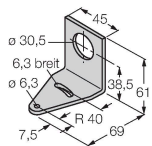

Anschlussbild

Technische Daten

| | |
|---------------------------------|---|
| Typ | K50LMXXPPB2QP |
| Ident-No. | 3042295 |
| Signal- und Anzeigedaten | |
| Einsatzzweck | LED Anzeigeleuchte |
| Funktion | Spotleuchte |
| Lichtart | Magenta |
| LED-Lebensdauer (L70) | 50000 h |
| Tasterfunktion | Tastend |
| Dimmbar | Nein |
| Merkmale Farbe 1 | Magenta, durchgehend an |
| Besondere Merkmale | Wash down |
| Elektrische Daten | |
| Betriebsspannung | 18...30 VDC |
| DC Bemessungsbetriebsstrom | ≤ 40 mA |
| Max. Stromaufnahme pro Farbe | 65 mA |
| Ausgangsfunktion | Schließer, potentialfrei |
| Eingangstyp | PNP |
| Ansprechzeit typisch | < 1 ms |
| Mechanische Daten | |
| Kaskadierbar | Nein |
| Bauform | Halbkugel, K50L |
| Abmessungen | Ø 50 x 63.7 mm |
| Gehäusewerkstoff | Kunststoff, PC Thermoplastischer Kunststoff, schwarz |
| Fensterwerkstoff | Polycarbonat, diffus |

Technische Daten

| | |
|---------------------------|--|
| Elektrischer Anschluss | Kabel mit Steckverbinder, M12 x 1, 0.15 m, PVC |
| Aderzahl | 4 |
| Umgebungstemperatur | -40...+50 °C |
| Relative Luftfeuchtigkeit | 0...90 % |
| Schutzart | IP65 |
| Tests/Zulassungen | |
| MTTF | 249 Jahre nach SN 29500 (Ed. 99) 40 °C |
| Zulassungen | CE, UL listed |

Montagezubehör

SMB30A

3032723

Montagewinkel, rechtwinklig, Edelstahl, für Sensoren mit 30mm Gewinde

SMB30SC

3052521

Montagehalterung, PBT-schwarz, für Sensoren mit 30-mm-Gewinde, ausrichtbar

Anschlusszubehör

| Maßbild | Typ | Ident-No. | |
|---------|---------------|-----------|---|
| | RKC4.4T-2/TEL | 6625013 | Anschlussleitung, M12-Kupplung, gerade, 4-polig, Leitungslänge: 2 m, Mantelmaterial: PVC, schwarz; cULus-Zulassung |
| | WKC4.4T-2/TEL | 6625025 | Anschlussleitung, M12-Kupplung, gewinkelt, 4-polig, Leitungslänge: 2 m, Mantelmaterial: PVC, schwarz; cULus-Zulassung |