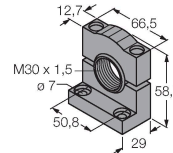

Anschlussbild

Technische Daten

| | |
|---------------------------------|---|
| Typ | K50LMXXPPB2QP |
| Ident-No. | 3042295 |
| Signal- und Anzeigedaten | |
| Einsatzzweck | LED Anzeigeleuchte |
| Funktion | Spotleuchte |
| Lichtart | Magenta |
| LED-Lebensdauer (L70) | 50000 h |
| Tasterfunktion | Tastend |
| Dimmbar | Nein |
| Merkmale Farbe 1 | Magenta, durchgehend an |
| Besondere Merkmale | Wash down |
| Elektrische Daten | |
| Betriebsspannung | 18...30 VDC |
| DC Bemessungsbetriebsstrom | ≤ 40 mA |
| Max. Stromaufnahme pro Farbe | 65 mA |
| Ausgangsfunktion | Schließer, potentialfrei |
| Eingangstyp | PNP |
| Ansprechzeit typisch | < 1 ms |
| Mechanische Daten | |
| Kaskadierbar | Nein |
| Bauform | Halbkugel, K50L |
| Abmessungen | Ø 50 x 63.7 mm |
| Gehäusewerkstoff | Kunststoff, PC Thermoplastischer Kunststoff, schwarz |
| Fensterwerkstoff | Polycarbonat, diffus |

Technische Daten

| | |
|---------------------------|--|
| Elektrischer Anschluss | Kabel mit Steckverbinder, M12 x 1, 0.15 m, PVC |
| Aderzahl | 4 |
| Umgebungstemperatur | -40...+50 °C |
| Relative Luftfeuchtigkeit | 0...90 % |
| Schutzart | IP65 |
| Tests/Zulassungen | |
| MTTF | 249 Jahre nach SN 29500 (Ed. 99) 40 °C |
| Zulassungen | CE, UL listed |

Montagezubehör

SMB30A

3032723

Montagewinkel, rechtwinklig, Edelstahl, für Sensoren mit 30mm Gewinde

SMB30SC

3052521

Montagehalterung, PBT-schwarz, für Sensoren mit 30-mm-Gewinde, ausrichtbar

Anschlusszubehör

| Maßbild | Typ | Ident-No. | |
|---------|---------------|-----------|---|
| | RKC4.4T-2/TEL | 6625013 | Anschlussleitung, M12-Kupplung, gerade, 4-polig, Leitungslänge: 2 m, Mantelmaterial: PVC, schwarz; cULus-Zulassung |
| | WKC4.4T-2/TEL | 6625025 | Anschlussleitung, M12-Kupplung, gewinkelt, 4-polig, Leitungslänge: 2 m, Mantelmaterial: PVC, schwarz; cULus-Zulassung |