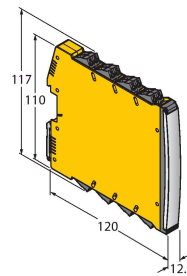

### Technische Daten

Typ	K50LMGRYP
Ident-No.	3086611
<b>Signal- und Anzeigedaten</b>	
Einsatzzweck	LED Anzeigeleuchte
Funktion	Spotleuchte
Lichtart	Grün Rot Gelb
LED-Lebensdauer (L70)	50000 h
Dimmbar	Nein
Merkmale Farbe 1	Grün, durchgehend an
Merkmale Farbe 2	Rot
Merkmale Farbe 3	Gelb
Besondere Merkmale	Wash down
<b>Elektrische Daten</b>	
Betriebsspannung	10...30 VDC
DC Bemessungsbetriebsstrom	≤ 40 mA
Max. Stromaufnahme pro Farbe	25 mA
Eingangstyp	PNP
Ansprechzeit typisch	< 1 ms
<b>Mechanische Daten</b>	
Kaskadierbar	Nein
Bauform	Halbkugel, K50L
Abmessungen	Ø 50 x 58 mm
Gehäusewerkstoff	Kunststoff, PC, schwarz
Fensterwerkstoff	Polycarbonat, diffus
Elektrischer Anschluss	Kabel, 2 m, PVC

## Montagezubehör

IMX12-DO01-1U-1U-0/24VDC

7580101

Ventil-Steuerbaustein; einkanalig; SIL 2 gemäß IEC 61508; Ex-Ausführung; Überwachung auf Drahtbruch und Kurzschluss; abziehbare Schraubklemmen; 12,5 mm Breite; 24VDC Versorgungsspannung

IMX12-DO01-2U-2U-0/24VDC

7580105

Ventil-Steuerbaustein; zweikanalig; SIL 2 gemäß IEC 61508; Ex-Ausführung; Überwachung auf Drahtbruch und Kurzschluss; abziehbare Schraubklemmen; 12,5 mm Breite; 24VDC Versorgungsspannung