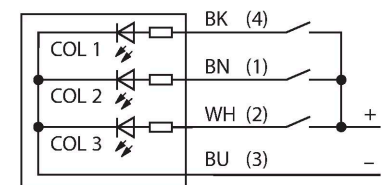

Anschlussbild