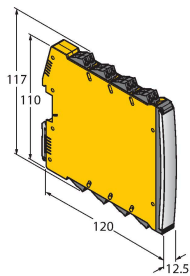

Technische Daten

Aderzahl	4
Umgebungstemperatur	-40...+50 °C
Relative Luftfeuchtigkeit	0...95 %
Schutzart	IP67 IP69
Tests/Zulassungen	
MTTF	249 Jahre nach SN 29500 (Ed. 99) 40 °C
Zulassungen	CE, IECEx
Zulassungen	ATEX II 2 G ATEX II 1 D

Montagezubehör

IMX12-DO01-1U-1U-0/24VDC

7580101

Ventil-Steuerbaustein; einkanalig; SIL 2 gemäß IEC 61508; Ex-Ausführung; Überwachung auf Drahtbruch und Kurzschluss; abziehbare Schraubklemmen; 12,5 mm Breite; 24VDC Versorgungsspannung

IMX12-DO01-2U-2U-0/24VDC

7580105