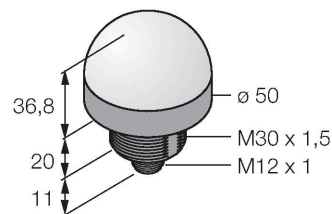

K50LIYXXPQ

LED-Anzeige – Kennleuchte

Technische Daten

Typ	K50LIYXXPQ
Ident-No.	3028647
Signal- und Anzeigedaten	
Einsatzzweck	LED Anzeigeleuchte
Funktion	Spotleuchte
Lichtart	Gelb
LED-Lebensdauer (L70)	50000 h
Dimmbar	Nein
Merkmale Farbe 1	Gelb, durchgehend an
Besondere Merkmale	Wash down
Elektrische Daten	
Betriebsspannung	18...30 VDC
DC Bemessungsbetriebsstrom	≤ 40 mA
Eingangstyp	PNP
Ansprechzeit typisch	< 1 ms
Mechanische Daten	
Kaskadierbar	Nein
Bauform	Halbkugel, K50L
Abmessungen	Ø 50 x 69 mm
Gehäusewerkstoff	Kunststoff, PC, schwarz
Fensterwerkstoff	Polycarbonat, diffus
Elektrischer Anschluss	Steckverbinder, M12 x 1, PVC
Aderzahl	4
Umgebungstemperatur	-40...+50 °C
Relative Luftfeuchtigkeit	0...90 %
Schutzart	IP67 IP69

Merkmale

- Rundum LED-Anzeige
- ATEX Kategorie II 1 G, Ex Zone 0
- ATEX Kategorie II 1 D, Ex Zone 20
- einzeln ansteuerbar
- Mechanisches Einschraubgewinde M30x1.5
- Schutzart IP67/IP69k
- Einfarbig: Gelb (COL 1)
- Stecker M12X1
- Es ist vorgesehen, immer nur eine Farbe mit dem entsprechenden Betriebsmittel anzusteuern
- ATEX II 1 G Zulassung
- Gase und Dämpfe Gruppe IIC Zone 0
- ATEX II 1 D Zulassung
- Stäube Gruppe IIIC Zone 20
- Bei dem Einsatz im Ex-Bereich sind die besonderen Bedingungen der Zulassung zu beachten

Anschlussbild

Technische Daten

Tests/Zulassungen

MTTF	249 Jahre nach SN 29500 (Ed. 99) 40 °C
Zulassungen	CE, IECEx
Zulassungen	ATEX II 1 GD

Montagezubehör

IMX12-DO01-1U-1U-0/24VDC

7580101

Ventil-Steuerbaustein; einkanalig; SIL 2 gemäß IEC 61508; Ex-Ausführung; Überwachung auf Drahtbruch und Kurzschluss; abziehbare Schraubklemmen; 12,5 mm Breite; 24VDC Versorgungsspannung

IMX12-DO01-2U-2U-0/24VDC

7580105

Ventil-Steuerbaustein; zweikanalig; SIL 2 gemäß IEC 61508; Ex-Ausführung; Überwachung auf Drahtbruch und Kurzschluss; abziehbare Schraubklemmen; 12,5 mm Breite; 24VDC Versorgungsspannung