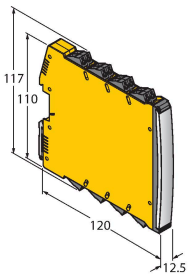

K50LIYXXPQ

LED-Anzeige – Kennleuchte

Technische Daten

Typ	K50LIYXXPQ
Ident-No.	3028647
Signal- und Anzeigedaten	
Einsatzzweck	LED Anzeigeleuchte
Funktion	Spotleuchte
Lichtart	Gelb
LED-Lebensdauer (L70)	50000 h
Dimmbar	Nein
Merkmale Farbe 1	Gelb, durchgehend an
Besondere Merkmale	Wash down
Elektrische Daten	
Betriebsspannung	18...30 VDC
DC Bemessungsbetriebsstrom	≤ 40 mA
Eingangstyp	PNP
Ansprechzeit typisch	< 1 ms
Mechanische Daten	
Kaskadierbar	Nein
Bauform	Halbkugel, K50L
Abmessungen	Ø 50 x 69 mm
Gehäusewerkstoff	Kunststoff, PC, schwarz
Fensterwerkstoff	Polycarbonat, diffus
Elektrischer Anschluss	Steckverbinder, M12 x 1, PVC
Aderzahl	4
Umgebungstemperatur	-40...+50 °C
Relative Luftfeuchtigkeit	0...90 %
Schutzart	IP67 IP69

Anschlussbild

Technische Daten

Tests/Zulassungen

MTTF	249 Jahre nach SN 29500 (Ed. 99) 40 °C
Zulassungen	CE, IECEx
Zulassungen	ATEX II 1 GD

Montagezubehör

IMX12-DO01-1U-1U-0/24VDC

7580101

Ventil-Steuerbaustein; einkanalig; SIL 2 gemäß IEC 61508; Ex-Ausführung; Überwachung auf Drahtbruch und Kurzschluss; abziehbare Schraubklemmen; 12,5 mm Breite; 24VDC Versorgungsspannung

IMX12-DO01-2U-2U-0/24VDC

7580105

Ventil-Steuerbaustein; zweikanalig; SIL 2 gemäß IEC 61508; Ex-Ausführung; Überwachung auf Drahtbruch und Kurzschluss; abziehbare Schraubklemmen; 12,5 mm Breite; 24VDC Versorgungsspannung

Funktionszubehör

Maßbild

Typ

IM72-11EX/L

Ident-No.

7520703

Schraubklemmen