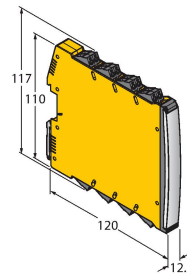

K50LIYXXPQ

LED-Anzeige – Kennleuchte

Technische Daten

Typ	K50LIYXXPQ
Ident-No.	3028647
Signal- und Anzeigedaten	
Einsatzzweck	LED Anzeigeleuchte
Funktion	Spotleuchte
Lichtart	Gelb
LED-Lebensdauer (L70)	50000 h
Dimmbar	Nein
Merkmale Farbe 1	Gelb, durchgehend an
Besondere Merkmale	Wash down
Elektrische Daten	
Betriebsspannung	18...30 VDC
DC Bemessungsbetriebsstrom	≤ 40 mA
Eingangstyp	PNP
Ansprechzeit typisch	< 1 ms
Mechanische Daten	
Kaskadierbar	Nein
Bauform	Halbkugel, K50L
Abmessungen	Ø 50 x 69 mm
Gehäusewerkstoff	Kunststoff, PC, schwarz
Fensterwerkstoff	Polycarbonat, diffus
Elektrischer Anschluss	Steckverbinder, M12 x 1, PVC
Aderzahl	4
Umgebungstemperatur	-40...+50 °C
Relative Luftfeuchtigkeit	0...90 %
Schutzart	IP67 IP69

Merkmale

- Rundum LED-Anzeige
- ATEX Kategorie II 1 G, Ex Zone 0
- ATEX Kategorie II 1 D, Ex Zone 20
- einzeln ansteuerbar
- Mechanisches Einschraubgewinde M30x1.5
- Schutzart IP67/IP69k
- Einfarbig: Gelb (COL 1)
- Stecker M12X1
- Es ist vorgesehen, immer nur eine Farbe mit dem entsprechenden Betriebsmittel anzusteuern
- ATEX II 1 G Zulassung
- Gase und Dämpfe Gruppe IIC Zone 0
- ATEX II 1 D Zulassung
- Stäube Gruppe IIIC Zone 20
- Bei dem Einsatz im Ex-Bereich sind die besonderen Bedingungen der Zulassung zu beachten

Anschlussbild

Technische Daten

Tests/Zulassungen

MTTF	249 Jahre nach SN 29500 (Ed. 99) 40 °C
Zulassungen	CE, IECEx
Zulassungen	ATEX II 1 GD

Montagezubehör

IMX12-DO01-1U-1U-0/24VDC

7580101

Ventil-Steuerbaustein; einkanalig; SIL 2 gemäß IEC 61508; Ex-Ausführung; Überwachung auf Drahtbruch und Kurzschluss; abziehbare Schraubklemmen; 12,5 mm Breite; 24VDC Versorgungsspannung

IMX12-DO01-2U-2U-0/24VDC

7580105

Ventil-Steuerbaustein; zweikanalig; SIL 2 gemäß IEC 61508; Ex-Ausführung; Überwachung auf Drahtbruch und Kurzschluss; abziehbare Schraubklemmen; 12,5 mm Breite; 24VDC Versorgungsspannung