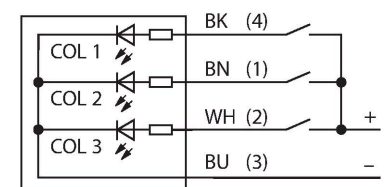

K50LIYXXPQ

LED-Anzeige – Kennleuchte

Technische Daten

Typ	K50LIYXXPQ
Ident-No.	3028647
Signal- und Anzeigedaten	
Einsatzzweck	LED Anzeigeleuchte
Funktion	Spotleuchte
Lichtart	Gelb
LED-Lebensdauer (L70)	50000 h
Dimmbar	Nein
Merkmale Farbe 1	Gelb, durchgehend an
Besondere Merkmale	Wash down
Elektrische Daten	
Betriebsspannung	18...30 VDC
DC Bemessungsbetriebsstrom	≤ 40 mA
Eingangstyp	PNP
Ansprechzeit typisch	< 1 ms
Mechanische Daten	
Kaskadierbar	Nein
Bauform	Halbkugel, K50L
Abmessungen	Ø 50 x 69 mm
Gehäusewerkstoff	Kunststoff, PC, schwarz
Fensterwerkstoff	Polycarbonat, diffus
Elektrischer Anschluss	Steckverbinder, M12 x 1, PVC
Aderzahl	4
Umgebungstemperatur	-40...+50 °C
Relative Luftfeuchtigkeit	0...90 %
Schutzart	IP67 IP69

Merkmale

- Rundum LED-Anzeige
- ATEX Kategorie II 1 G, Ex Zone 0
- ATEX Kategorie II 1 D, Ex Zone 20
- einzeln ansteuerbar
- Mechanisches Einschraubgewinde M30x1.5
- Schutzart IP67/IP69k
- Einfarbig: Gelb (COL 1)
- Stecker M12X1
- Es ist vorgesehen, immer nur eine Farbe mit dem entsprechenden Betriebsmittel anzusteuern
- ATEX II 1 G Zulassung
- Gase und Dämpfe Gruppe IIC Zone 0
- ATEX II 1 D Zulassung
- Stäube Gruppe IIIC Zone 20
- Bei dem Einsatz im Ex-Bereich sind die besonderen Bedingungen der Zulassung zu beachten

Anschlussbild

Technische Daten

Tests/Zulassungen

MTTF	249 Jahre nach SN 29500 (Ed. 99) 40 °C
Zulassungen	CE, IECEx
Zulassungen	ATEX II 1 GD

Montagezubehör

IMX12-DO01-1U-1U-0/24VDC

7580101

Ventil-Steuerbaustein; einkanalig; SIL 2 gemäß IEC 61508; Ex-Ausführung; Überwachung auf Drahtbruch und Kurzschluss; abziehbare Schraubklemmen; 12,5 mm Breite; 24VDC Versorgungsspannung

IMX12-DO01-2U-2U-0/24VDC

7580105

Ventil-Steuerbaustein; zweikanalig; SIL 2 gemäß IEC 61508; Ex-Ausführung; Überwachung auf Drahtbruch und Kurzschluss; abziehbare Schraubklemmen; 12,5 mm Breite; 24VDC Versorgungsspannung