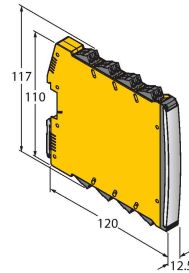

K50LIWXXPQ

LED-Anzeige – Kennleuchte

Technische Daten

Typ	K50LIWXXPQ
Ident-No.	3028649
Signal- und Anzeigedaten	
Einsatzzweck	LED Anzeigeleuchte
Funktion	Spotleuchte
Lichtart	Weiß
LED-Lebensdauer (L70)	50000 h
Dimmbar	Nein
Merkmale Farbe 1	Weiß, durchgehend an
Besondere Merkmale	Wash down
Elektrische Daten	
Betriebsspannung	18...30 VDC
DC Bemessungsbetriebsstrom	≤ 40 mA
Eingangstyp	PNP
Ansprechzeit typisch	< 1 ms
Mechanische Daten	
Kaskadierbar	Nein
Bauform	Halbkugel, K50L
Abmessungen	Ø 50 x 69 mm
Gehäusewerkstoff	Kunststoff, PC, schwarz
Fensterwerkstoff	Polycarbonat, diffus
Elektrischer Anschluss	Steckverbinder, M12 x 1, PVC
Aderzahl	4
Umgebungstemperatur	-40...+50 °C
Relative Luftfeuchtigkeit	0...90 %
Schutzart	IP67 IP69

Anschlussbild

Technische Daten

Tests/Zulassungen

MTTF	249 Jahre nach SN 29500 (Ed. 99) 40 °C
Zulassungen	CE, IECEx
Zulassungen	ATEX II 1 GD

Montagezubehör

IMX12-DO01-1U-1U-0/24VDC

7580101

Ventil-Steuerbaustein; einkanalig; SIL 2 gemäß IEC 61508; Ex-Ausführung; Überwachung auf Drahtbruch und Kurzschluss; abziehbare Schraubklemmen; 12,5 mm Breite; 24VDC Versorgungsspannung

IMX12-DO01-2U-2U-0/24VDC

7580105

Ventil-Steuerbaustein; zweikanalig; SIL 2 gemäß IEC 61508; Ex-Ausführung; Überwachung auf Drahtbruch und Kurzschluss; abziehbare Schraubklemmen; 12,5 mm Breite; 24VDC Versorgungsspannung