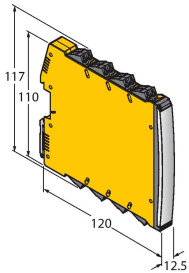

K50LIWXXPQ

LED-Anzeige – Kennleuchte

Technische Daten

Typ	K50LIWXXPQ
Ident-No.	3028649
Signal- und Anzeigedaten	
Einsatzzweck	LED Anzeigeleuchte
Funktion	Spotleuchte
Lichtart	Weiß
LED-Lebensdauer (L70)	50000 h
Dimmbar	Nein
Merkmale Farbe 1	Weiß, durchgehend an
Besondere Merkmale	Wash down
Elektrische Daten	
Betriebsspannung	18...30 VDC
DC Bemessungsbetriebsstrom	≤ 40 mA
Eingangstyp	PNP
Ansprechzeit typisch	< 1 ms
Mechanische Daten	
Kaskadierbar	Nein
Bauform	Halbkugel, K50L
Abmessungen	Ø 50 x 69 mm
Gehäusewerkstoff	Kunststoff, PC, schwarz
Fensterwerkstoff	Polycarbonat, diffus
Elektrischer Anschluss	Steckverbinder, M12 x 1, PVC
Aderzahl	4
Umgebungstemperatur	-40...+50 °C
Relative Luftfeuchtigkeit	0...90 %
Schutzart	IP67 IP69

Merkmale

- Rundum LED-Anzeige
- ATEX Kategorie II 1 G, Ex Zone 0
- ATEX Kategorie II 1 D, Ex Zone 20
- einzeln ansteuerbar
- Mechanisches Einschraubgewinde M30x1.5
- Schutzart IP67/IP69k
- Einfarbig: Weiß (COL 1)
- Stecker M12X1
- Es ist vorgesehen, immer nur eine Farbe mit dem entsprechenden Betriebsmittel anzusteuern
- ATEX II 1 G Zulassung
- Gase und Dämpfe Gruppe IIC Zone 0
- ATEX II 1 D Zulassung
- Stäube Gruppe IIIC Zone 20
- Bei dem Einsatz im Ex-Bereich sind die besonderen Bedingungen der Zulassung zu beachten

Anschlussbild

Technische Daten

Tests/Zulassungen

MTTF	249 Jahre nach SN 29500 (Ed. 99) 40 °C
Zulassungen	CE, IECEx
Zulassungen	ATEX II 1 GD

Montagezubehör

IMX12-DO01-1U-1U-0/24VDC

7580101

Ventil-Steuerbaustein; einkanalig; SIL 2 gemäß IEC 61508; Ex-Ausführung; Überwachung auf Drahtbruch und Kurzschluss; abziehbare Schraubklemmen; 12,5 mm Breite; 24VDC Versorgungsspannung

IMX12-DO01-2U-2U-0/24VDC

7580105

Ventil-Steuerbaustein; zweikanalig; SIL 2 gemäß IEC 61508; Ex-Ausführung; Überwachung auf Drahtbruch und Kurzschluss; abziehbare Schraubklemmen; 12,5 mm Breite; 24VDC Versorgungsspannung