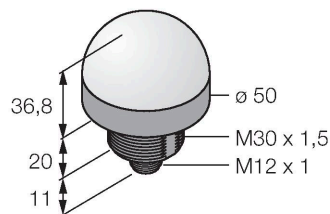

K50LIWXXPQ

LED-Anzeige – Kennleuchte

Technische Daten

Typ	K50LIWXXPQ
Ident-No.	3028649
Signal- und Anzeigedaten	
Einsatzzweck	LED Anzeigeleuchte
Funktion	Spotleuchte
Lichtart	Weiß
LED-Lebensdauer (L70)	50000 h
Dimmbar	Nein
Merkmale Farbe 1	Weiß, durchgehend an
Besondere Merkmale	Wash down
Elektrische Daten	
Betriebsspannung	18...30 VDC
DC Bemessungsbetriebsstrom	≤ 40 mA
Eingangstyp	PNP
Ansprechzeit typisch	< 1 ms
Mechanische Daten	
Kaskadierbar	Nein
Bauform	Halbkugel, K50L
Abmessungen	Ø 50 x 69 mm
Gehäusewerkstoff	Kunststoff, PC, schwarz
Fensterwerkstoff	Polycarbonat, diffus
Elektrischer Anschluss	Steckverbinder, M12 x 1, PVC
Aderzahl	4
Umgebungstemperatur	-40...+50 °C
Relative Luftfeuchtigkeit	0...90 %
Schutzart	IP67 IP69

Merkmale

- Rundum LED-Anzeige
- ATEX Kategorie II 1 G, Ex Zone 0
- ATEX Kategorie II 1 D, Ex Zone 20
- einzeln ansteuerbar
- Mechanisches Einschraubgewinde M30x1.5
- Schutzart IP67/IP69k
- Einfarbig: Weiß (COL 1)
- Stecker M12X1
- Es ist vorgesehen, immer nur eine Farbe mit dem entsprechenden Betriebsmittel anzusteuern
- ATEX II 1 G Zulassung
- Gase und Dämpfe Gruppe IIC Zone 0
- ATEX II 1 D Zulassung
- Stäube Gruppe IIIC Zone 20
- Bei dem Einsatz im Ex-Bereich sind die besonderen Bedingungen der Zulassung zu beachten

Anschlussbild

Technische Daten

Tests/Zulassungen

MTTF	249 Jahre nach SN 29500 (Ed. 99) 40 °C
Zulassungen	CE, IECEx
Zulassungen	ATEX II 1 GD

Montagezubehör

IMX12-DO01-1U-1U-0/24VDC

7580101

Ventil-Steuerbaustein; einkanalig; SIL 2 gemäß IEC 61508; Ex-Ausführung; Überwachung auf Drahtbruch und Kurzschluss; abziehbare Schraubklemmen; 12,5 mm Breite; 24VDC Versorgungsspannung

IMX12-DO01-2U-2U-0/24VDC

7580105

Ventil-Steuerbaustein; zweikanalig; SIL 2 gemäß IEC 61508; Ex-Ausführung; Überwachung auf Drahtbruch und Kurzschluss; abziehbare Schraubklemmen; 12,5 mm Breite; 24VDC Versorgungsspannung