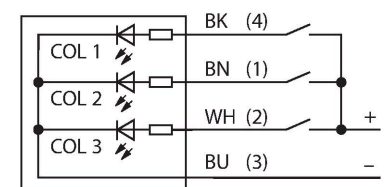

K50LIWXXPQ

LED-Anzeige – Kennleuchte

Technische Daten

Typ	K50LIWXXPQ
Ident-No.	3028649
Signal- und Anzeigedaten	
Einsatzzweck	LED Anzeigeleuchte
Funktion	Spotleuchte
Lichtart	Weiß
LED-Lebensdauer (L70)	50000 h
Dimmbar	Nein
Merkmale Farbe 1	Weiß, durchgehend an
Besondere Merkmale	Wash down
Elektrische Daten	
Betriebsspannung	18...30 VDC
DC Bemessungsbetriebsstrom	≤ 40 mA
Eingangstyp	PNP
Ansprechzeit typisch	< 1 ms
Mechanische Daten	
Kaskadierbar	Nein
Bauform	Halbkugel, K50L
Abmessungen	Ø 50 x 69 mm
Gehäusewerkstoff	Kunststoff, PC, schwarz
Fensterwerkstoff	Polycarbonat, diffus
Elektrischer Anschluss	Steckverbinder, M12 x 1, PVC
Aderzahl	4
Umgebungstemperatur	-40...+50 °C
Relative Luftfeuchtigkeit	0...90 %
Schutzart	IP67 IP69

Merkmale

- Rundum LED-Anzeige
- ATEX Kategorie II 1 G, Ex Zone 0
- ATEX Kategorie II 1 D, Ex Zone 20
- einzeln ansteuerbar
- Mechanisches Einschraubgewinde M30x1.5
- Schutzart IP67/IP69k
- Einfarbig: Weiß (COL 1)
- Stecker M12X1
- Es ist vorgesehen, immer nur eine Farbe mit dem entsprechenden Betriebsmittel anzusteuern
- ATEX II 1 G Zulassung
- Gase und Dämpfe Gruppe IIC Zone 0
- ATEX II 1 D Zulassung
- Stäube Gruppe IIIC Zone 20
- Bei dem Einsatz im Ex-Bereich sind die besonderen Bedingungen der Zulassung zu beachten

Anschlussbild

Technische Daten

Tests/Zulassungen

MTTF	249 Jahre nach SN 29500 (Ed. 99) 40 °C
Zulassungen	CE, IECEx
Zulassungen	ATEX II 1 GD

Montagezubehör

IMX12-DO01-1U-1U-0/24VDC

7580101

Ventil-Steuerbaustein; einkanalig; SIL 2 gemäß IEC 61508; Ex-Ausführung; Überwachung auf Drahtbruch und Kurzschluss; abziehbare Schraubklemmen; 12,5 mm Breite; 24VDC Versorgungsspannung

IMX12-DO01-2U-2U-0/24VDC

7580105

Ventil-Steuerbaustein; zweikanalig; SIL 2 gemäß IEC 61508; Ex-Ausführung; Überwachung auf Drahtbruch und Kurzschluss; abziehbare Schraubklemmen; 12,5 mm Breite; 24VDC Versorgungsspannung